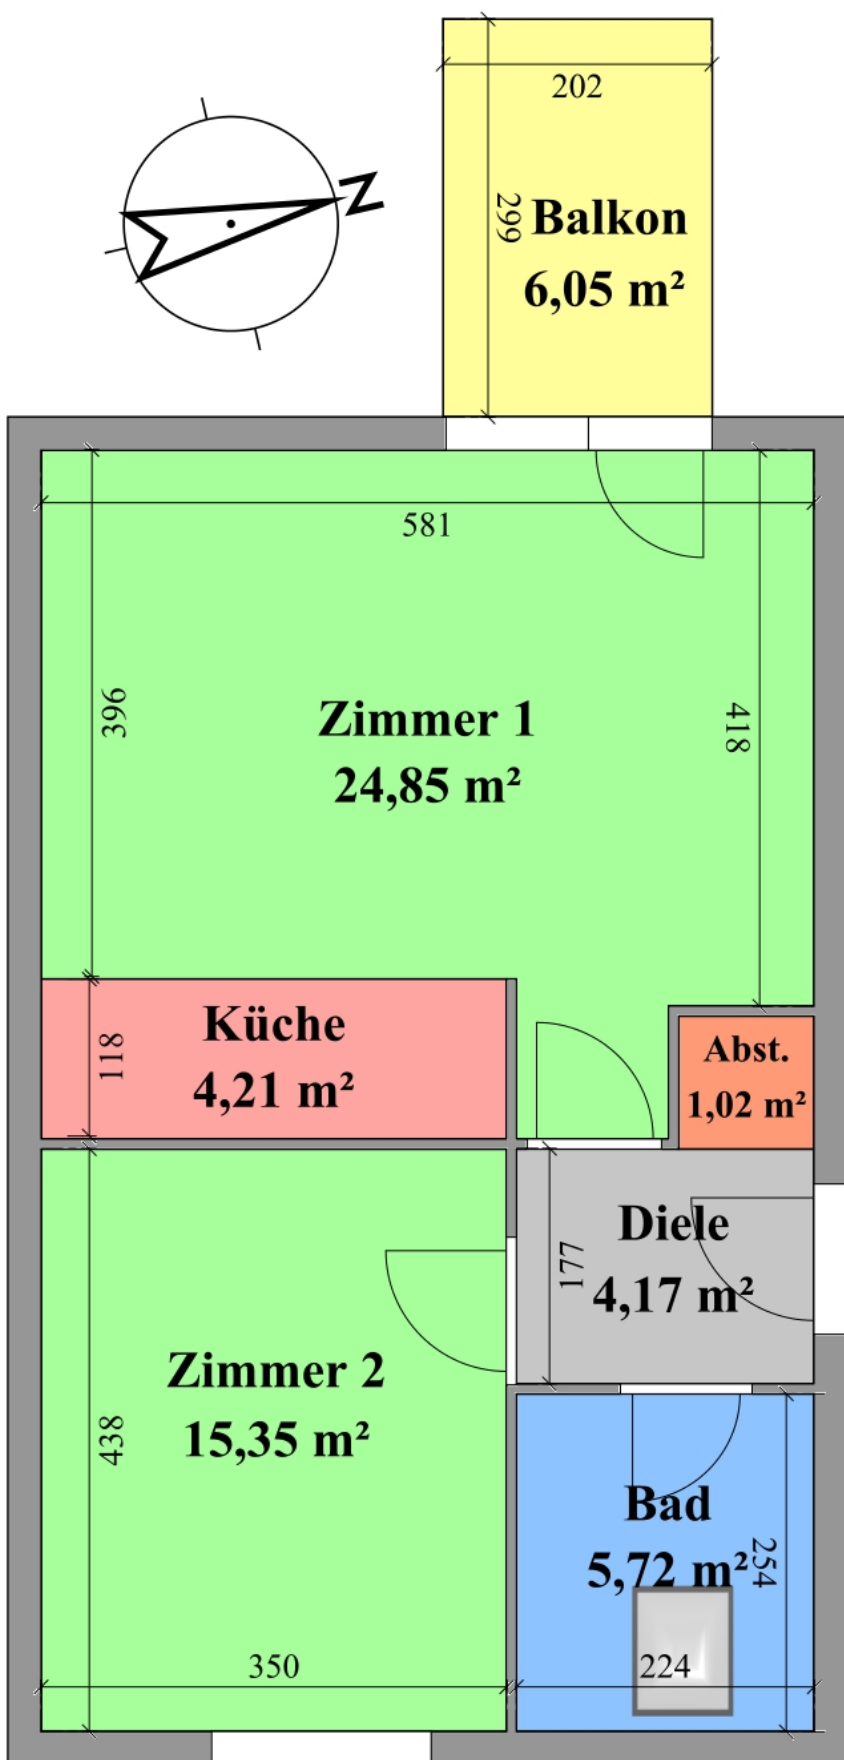

Grundriss laut Aufteilungsplan

Wohnfläche gemäß WoFIV: 50,95 m²

Grundriss laut Aufteilungsplan, Maße und Flächen wurden mit dem Programm Sweet Home 3D erstellt. Alle Angaben ohne Gewähr, die Originalmaße und Flächen sind ggf. am Objekt selbst zu prüfen.