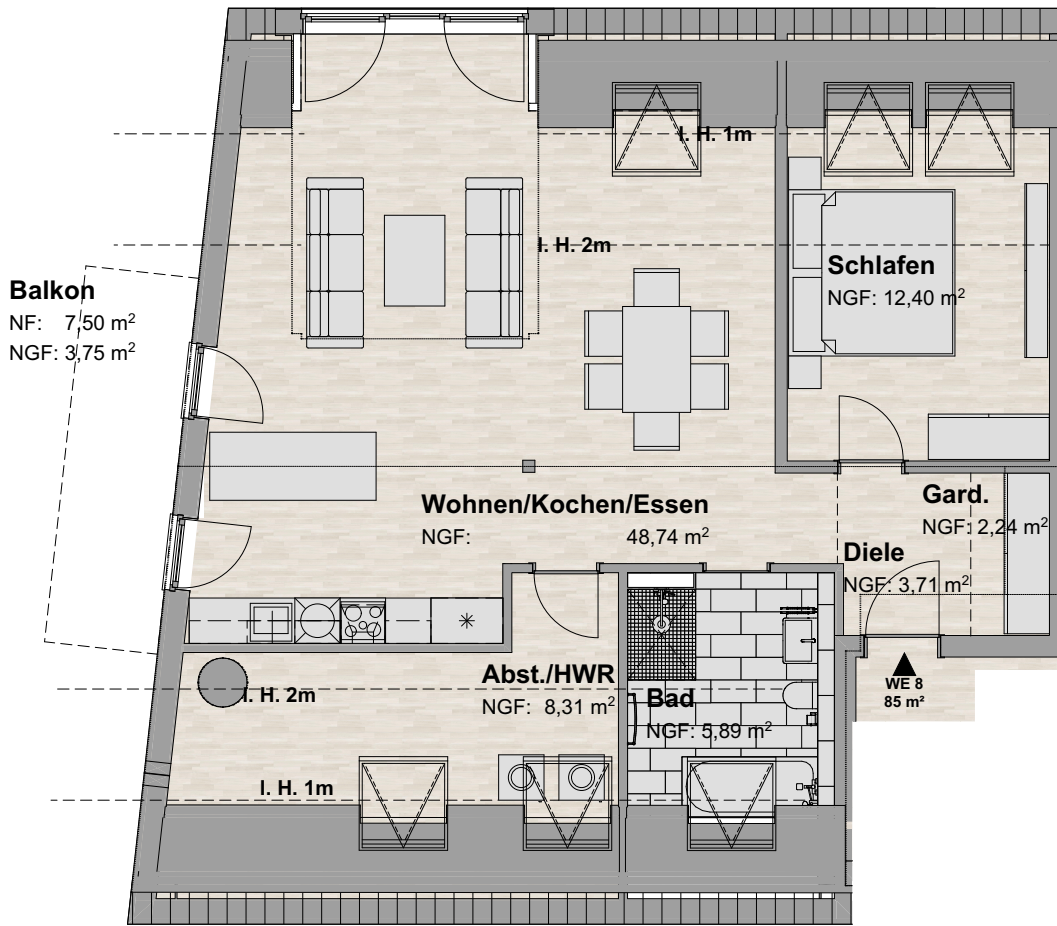

Altonaer Straße 368 Wohnung 8

Raumname	NRF
WE 08	
Abst./HWR	8,31
Bad	5,89
Balkon	3,75
Diele	3,71
Gard.	2,24
Schlafen	12,40
Wohnen/Kochen/Essen	48,74

85,04 m²

**Dachgeschoss
2 Zimmer**

WOHNUNG 8

5 METER