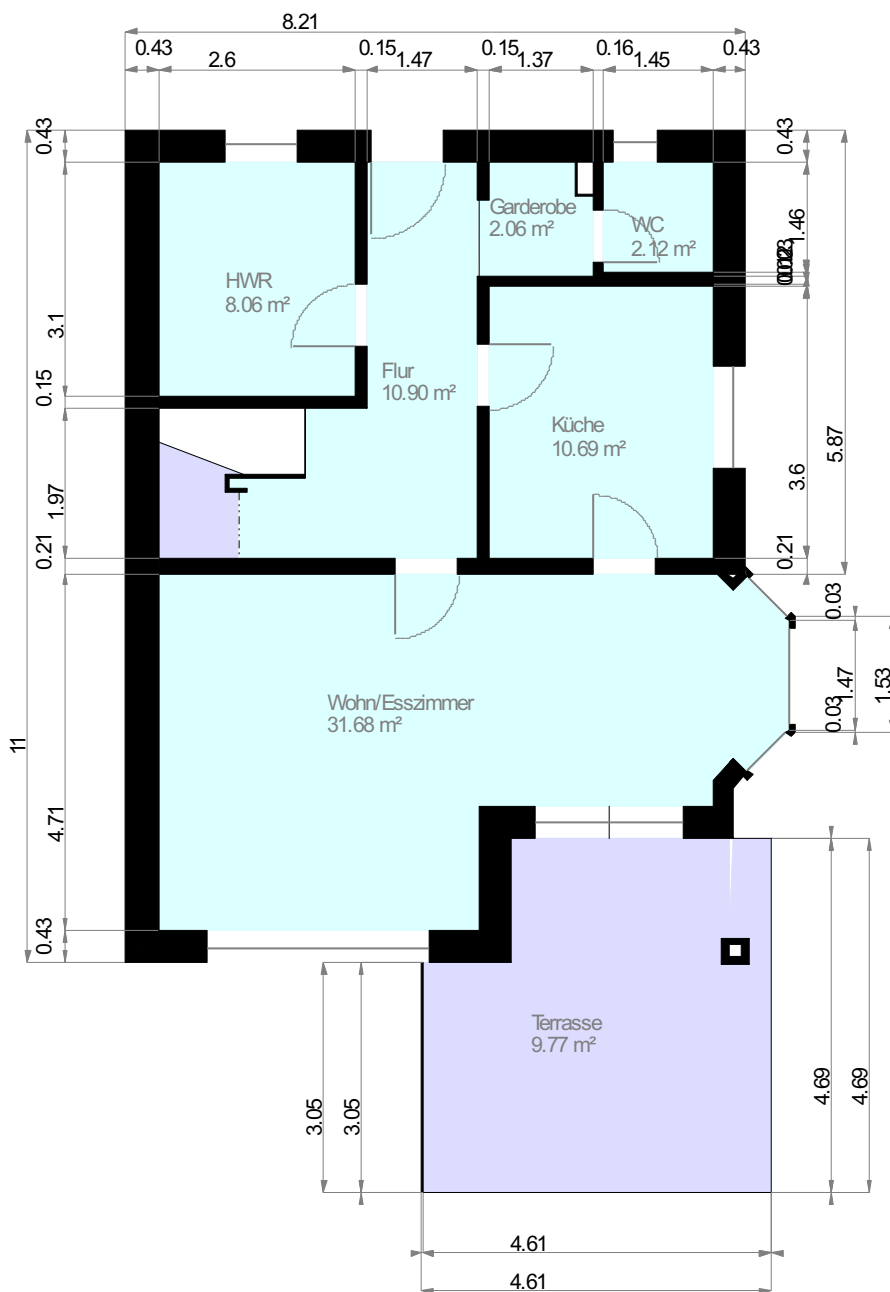

Objekt: Wischenstieg 6a - 21376 Gödenstorf

EG: 3D Darstellung

EG: Grundriss

..... 2 m Höhenlinie

Objekt: Wischenstieg 6a - 21376 Gödenstorf

OG: 3D Darstellung

OG: Grundriss

----- 1 m Höhenlinie

----- 2 m Höhenlinie

Objekt: Wischenstieg 6a - 21376 Gödenstorf

DG: 3D Darstellung

DG: Grundriss

----- 1 m Höhenlinie

----- 2 m Höhenlinie