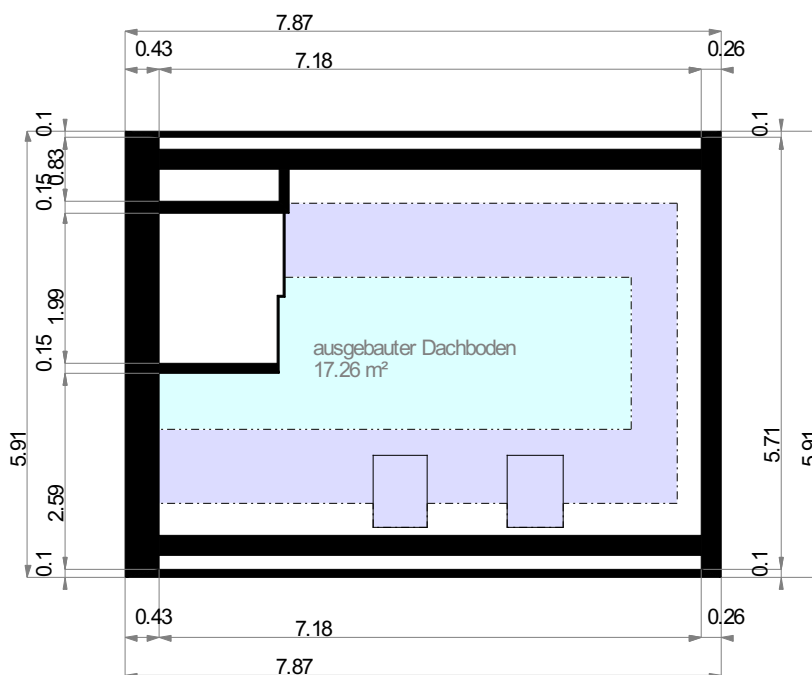

Objekt: Wischenstieg 6a - 21376 Gödenstorf

EG: 3D Darstellung

EG: Grundriss

..... 2 m Höhenlinie

Objekt: Wischenstieg 6a - 21376 Gödenstorf

OG: 3D Darstellung

OG: Grundriss

----- 1 m Höhenlinie

----- 2 m Höhenlinie

Objekt: Wischenstieg 6a - 21376 Gödenstorf

DG: 3D Darstellung

DG: Grundriss

----- 1 m Höhenlinie

----- 2 m Höhenlinie