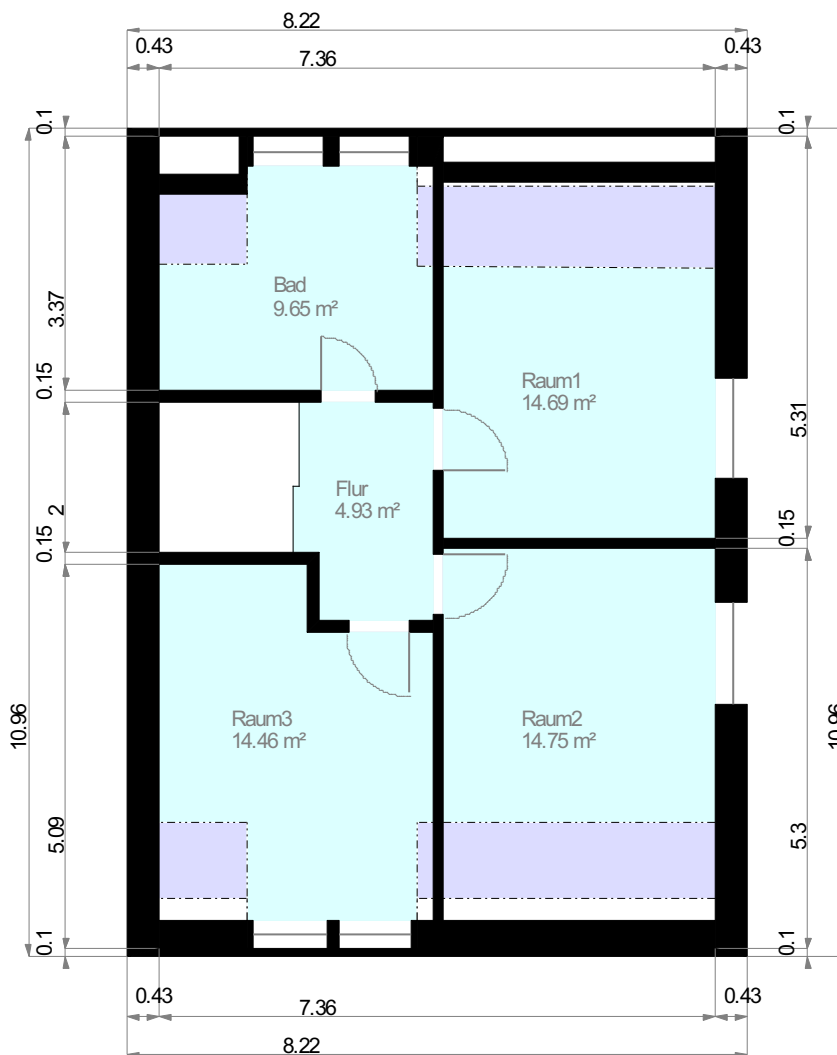

Objekt: Wischenstieg 6a - 21376 Gödenstorf

EG: 3D Darstellung

EG: Grundriss

..... 2 m Höhenlinie

Objekt: Wischenstieg 6a - 21376 Gödenstorf

OG: 3D Darstellung

OG: Grundriss

----- 1 m Höhenlinie

----- 2 m Höhenlinie

Objekt: Wischenstieg 6a - 21376 Gödenstorf

DG: 3D Darstellung

DG: Grundriss

----- 1 m Höhenlinie

----- 2 m Höhenlinie