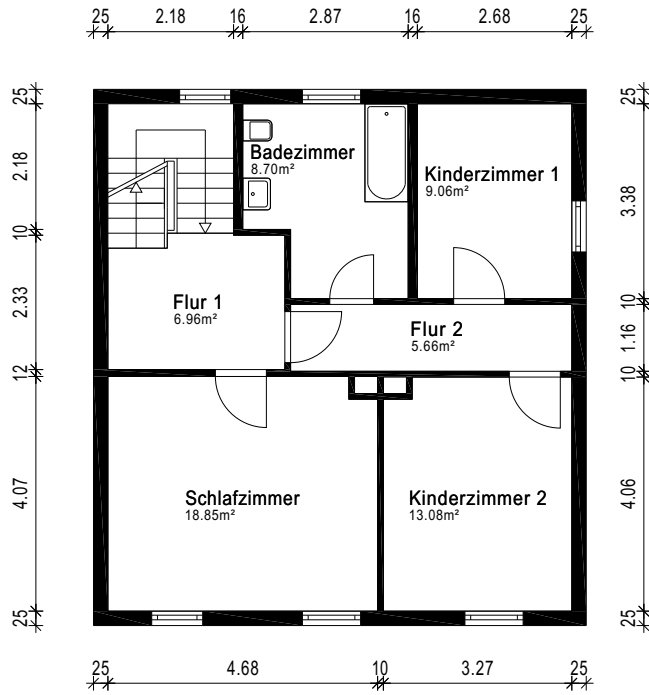

Gebäude		Doppelhaus	
Ort/Straße		75038 Flehingen, Am Senselberg 18	
Planinhalt		Erdgeschoss	
Maßstab	1:100	Datum	05.08.2024
Objekt-Nr.	-	Plan-Nr.	1

Erstellt von: 1000hands AG - Joachimsthaler Str. 12 - 10719 Berlin - www.grundriss.com - Tel.: (030) 609 8445 23

Gebäude	Doppelhaus		
Ort/Straße	75038 Flehingen, Am Senselberg 18		
Planinhalt	Obergeschoss		
Maßstab	1:100	Datum	05.08.2024
Objekt-Nr.	-	Plan-Nr.	2

grundriss.com
Für Service über 1000hands AG
Aufmaß - CAD-Service - Flächen

Erstellt von: 1000hands AG - Joachimsthaler Str. 12 - 10719 Berlin - www.grundriss.com - Tel.: (030) 609 8445 23

Gebäude	Doppelhaus		
Ort/Straße	75038 Flehingen, Am Senselberg 18		
Planinhalt	Dachgeschoss		
Maßstab	1:100	Datum	05.08.2024
Objekt-Nr.	-	Plan-Nr.	3