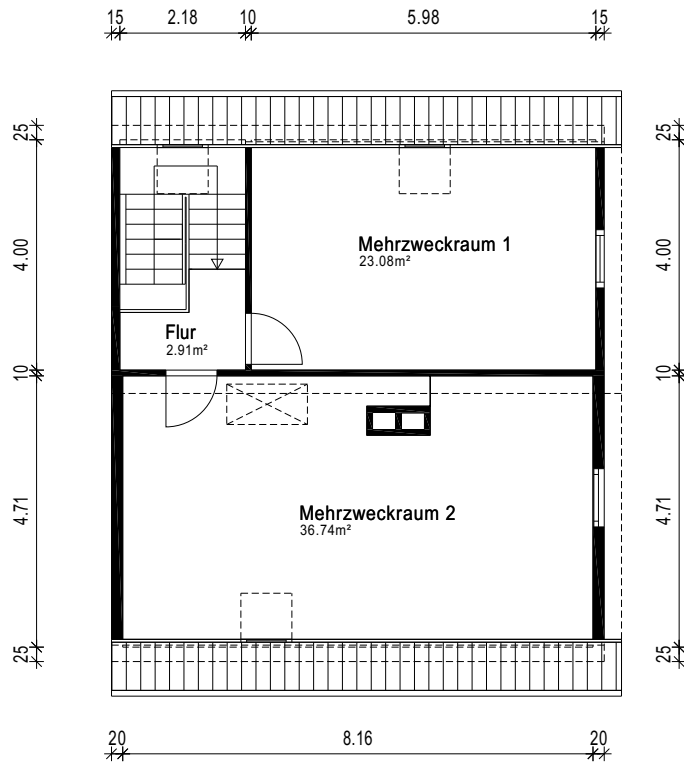

Gebäude		Doppelhaus	
Ort/Straße		75038 Flehingen, Am Senselberg 18	
Planinhalt		Erdgeschoss	
Maßstab	1:100	Datum	05.08.2024
Objekt-Nr.	-	Plan-Nr.	1

Erstellt von: 1000hands AG - Joachimsthaler Str. 12 - 10719 Berlin - www.grundriss.com - Tel.: (030) 609 8445 23

Gebäude	Doppelhaus		
Ort/Straße	75038 Flehingen, Am Senselberg 18		
Planinhalt	Obergeschoss		
Maßstab	1:100	Datum	05.08.2024
Objekt-Nr.	-	Plan-Nr.	2

grundriss.com
Für Service über 1000hands AG
Aufmaß - CAD-Service - Flächen

Erstellt von: 1000hands AG - Joachimsthaler Str. 12 - 10719 Berlin - www.grundriss.com - Tel.: (030) 609 8445 23

Gebäude	Doppelhaus		
Ort/Straße	75038 Flehingen, Am Senselberg 18		
Planinhalt	Dachgeschoss		
Maßstab	1:100	Datum	05.08.2024
Objekt-Nr.	-	Plan-Nr.	3