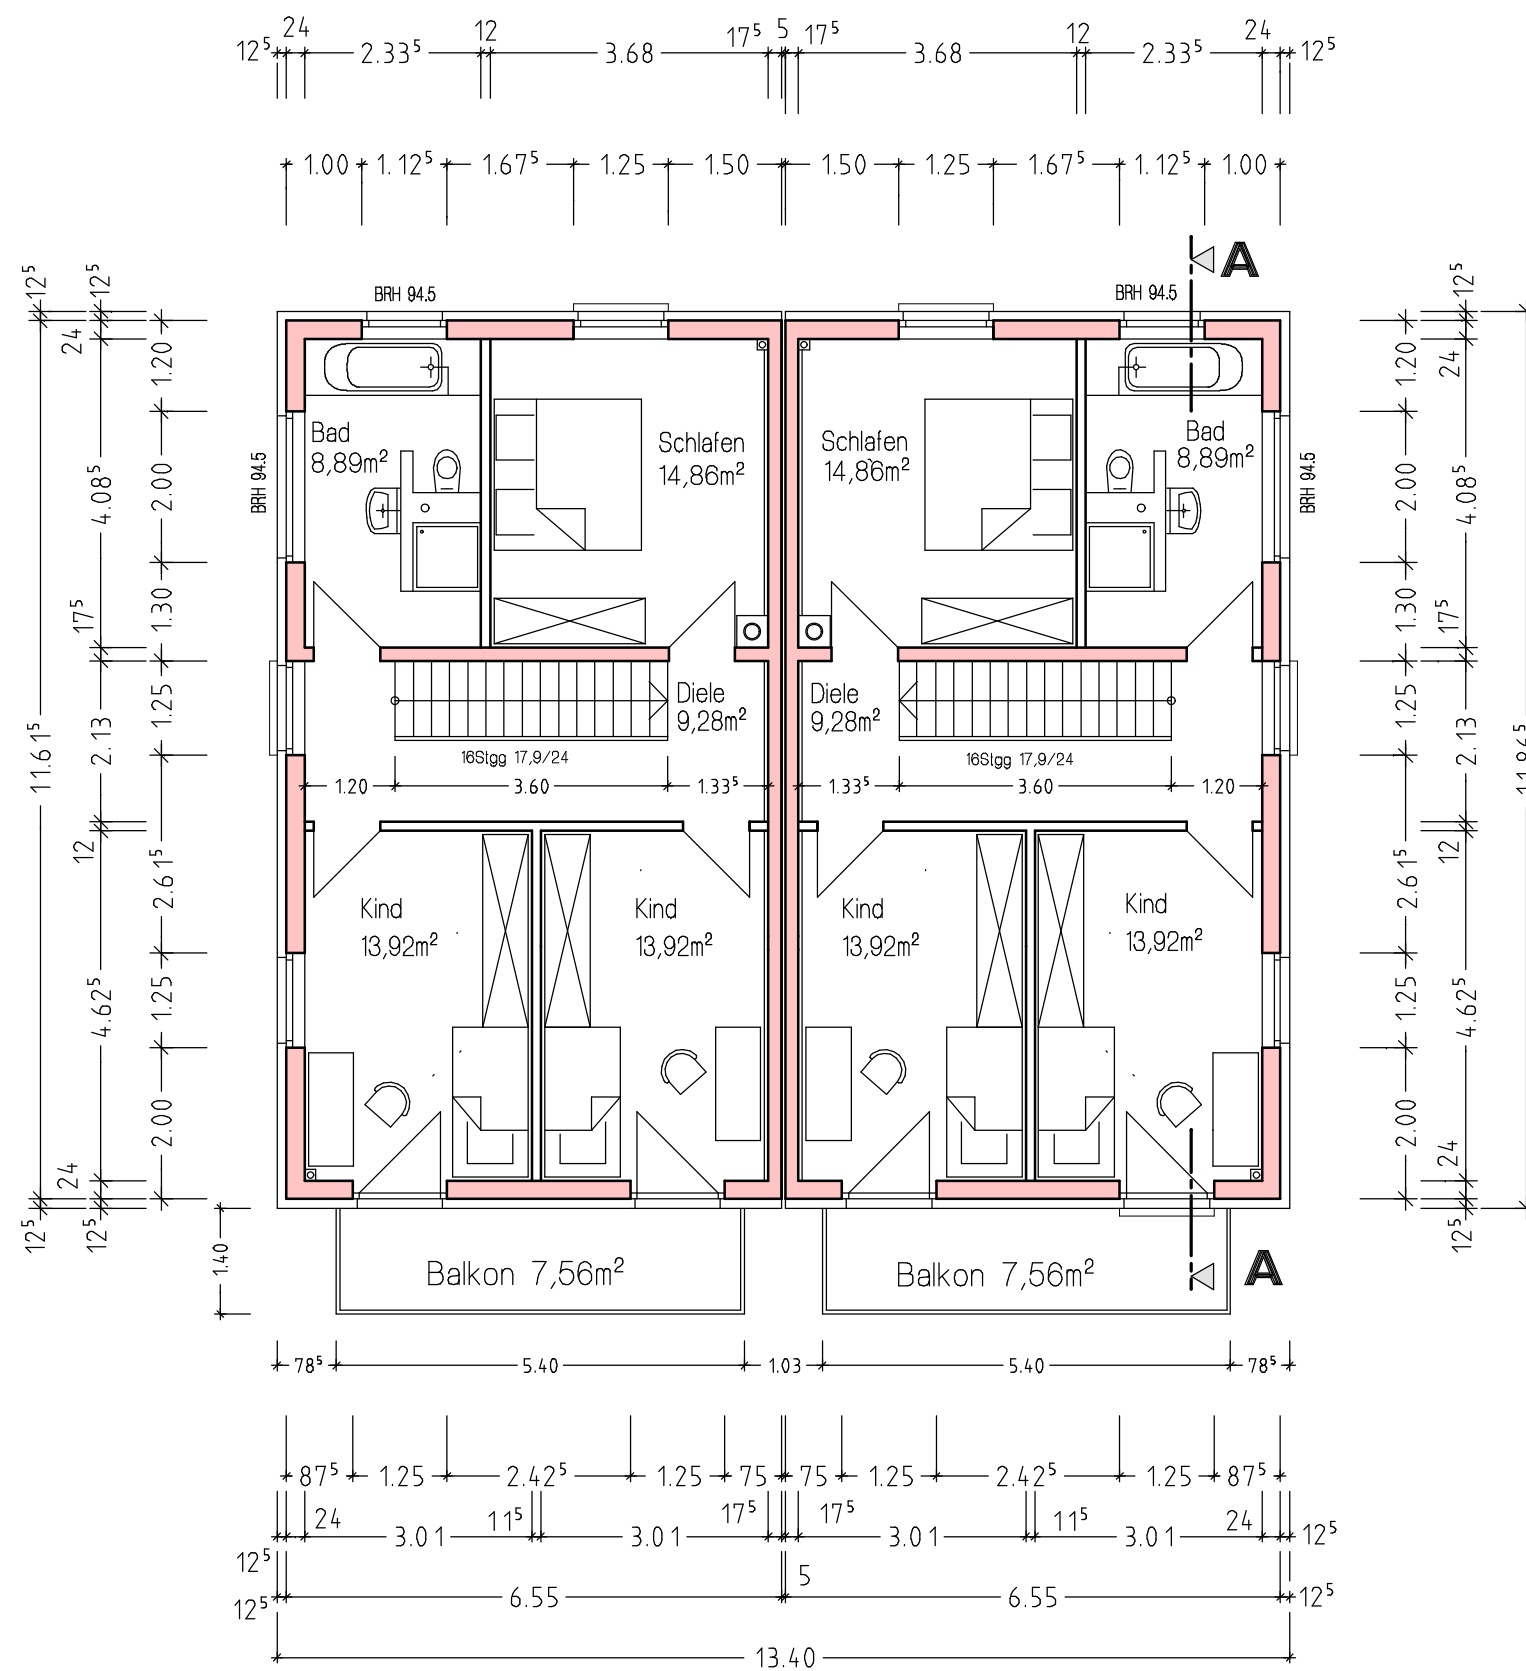

## Grundriss OG

M 1:100

MARKT ERLBACH, DEN 09.02.2021

ENTWURFSVERFASSER :

**MEYERHÖFER INGRID**  
ARCHITEKIN

WALDSTRASSE 1, ESCHENBACH  
91 459 MARKT ERLBACH  
TELEFON / TELEFAX 091 06 / 12 95  
E-MAIL : meyerhoefer\_plan@hotmail.com