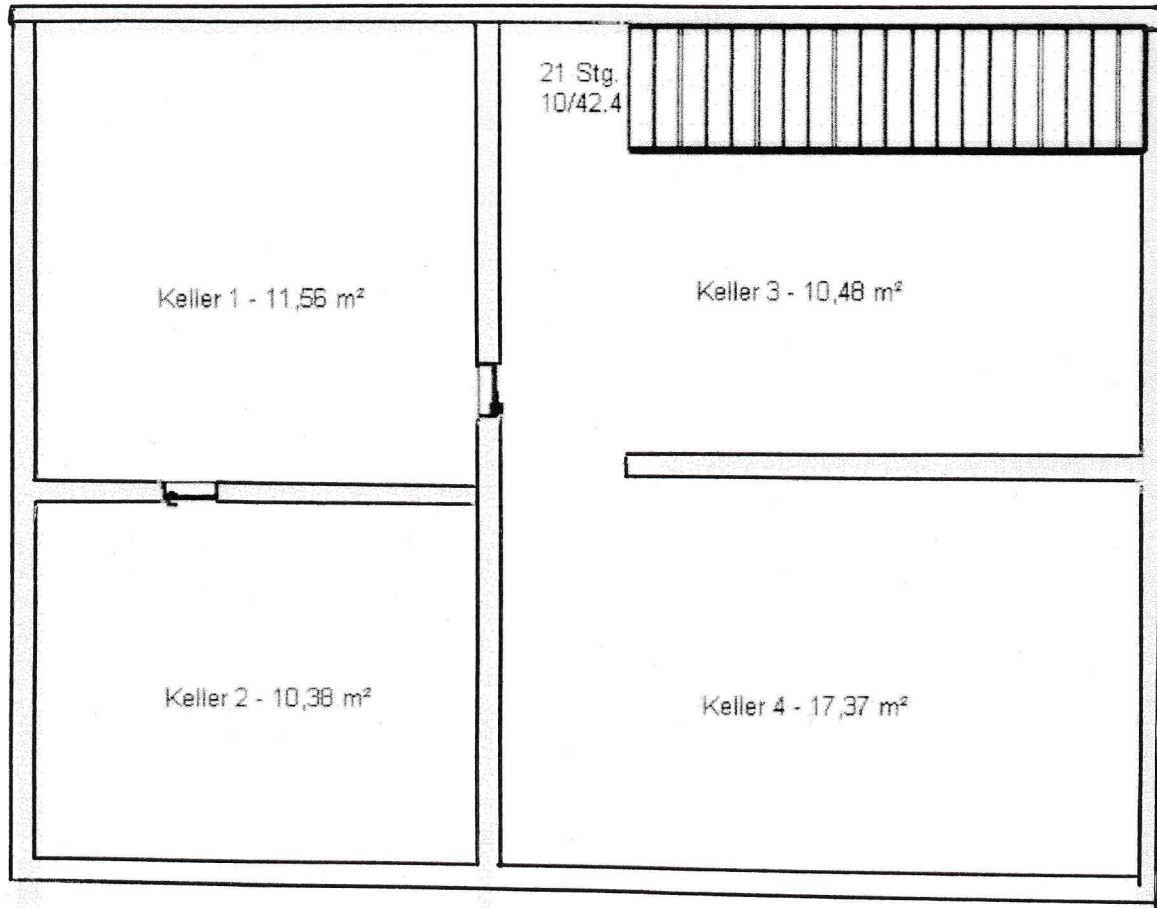

Grundriss Kellergeschoss Wohnhaus

Nutzfläche KG - 49,79 m²

Grundriss Erdgeschoss

Wohnfläche EG - 57,42 m²

Grundriss Obergeschoss

Wohnfläche 1. OG - 56,13 m²