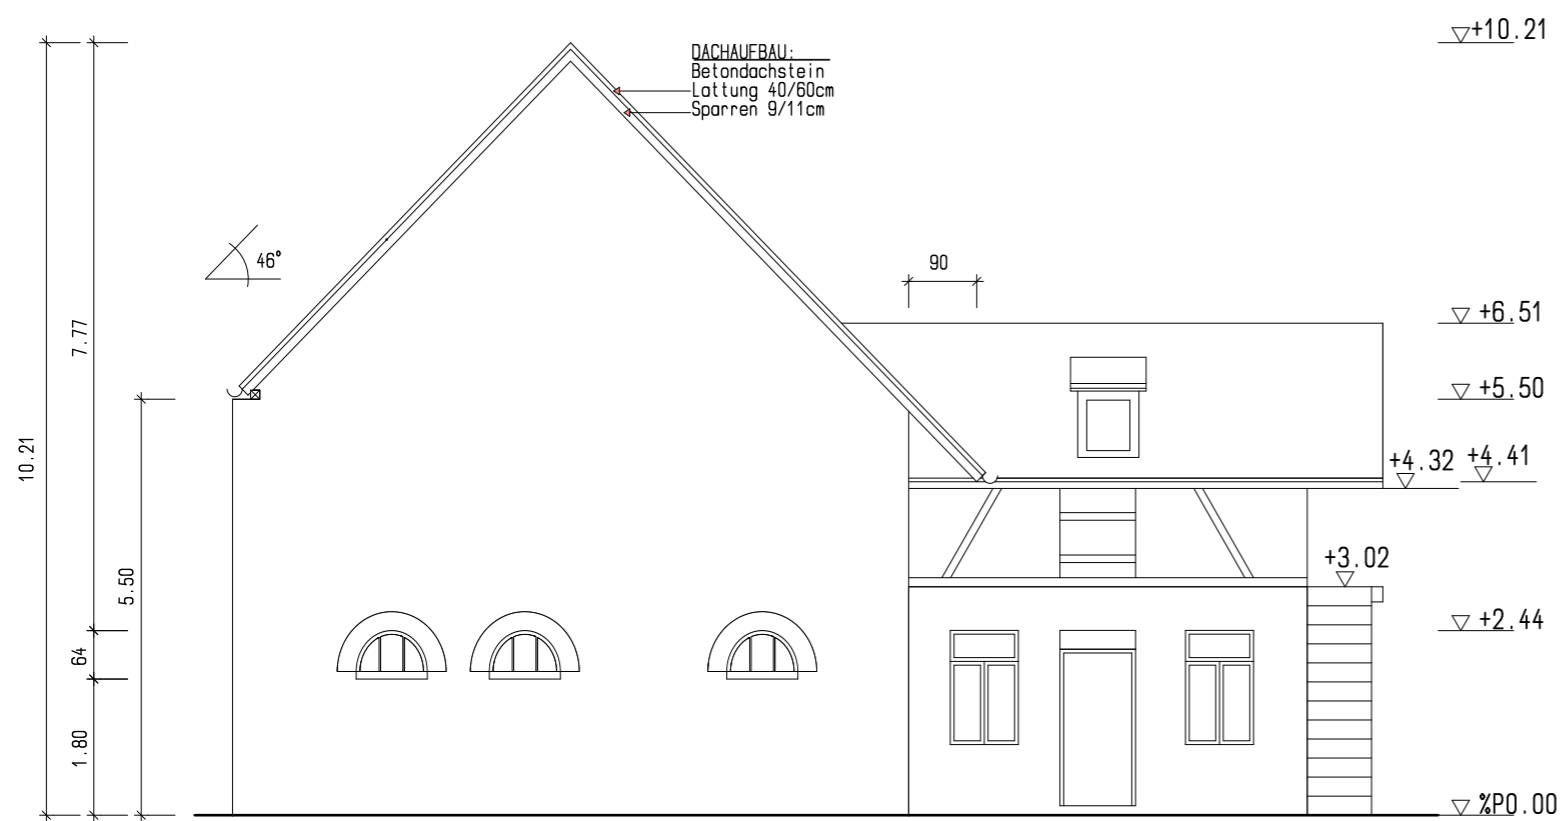

Ansicht Nord

Ansicht Ost

<b>Blattbezeichnung</b>		<b>Baumasnahme</b>	
Ansichten Bestand		Umbau/Ausbau Scheune Bahnstrasse 33 55276 Dienheim	
<b>gezeichnet</b>	<b>Datum</b>	<b>geprüft</b>	<b>Name</b>
<b>Entwurfsverfasser</b>		<b>Bauherr</b>	
Dipl.-Ing. Ingo Traumüller, Architekt Wormser Strasse 70 55276 Oppenheim		Familie Markus Friedrich ... Strasse 55276 Oppenheim	
		<b>Zeichnungsblattnummer</b>	<b>Masstab</b>
			1:100