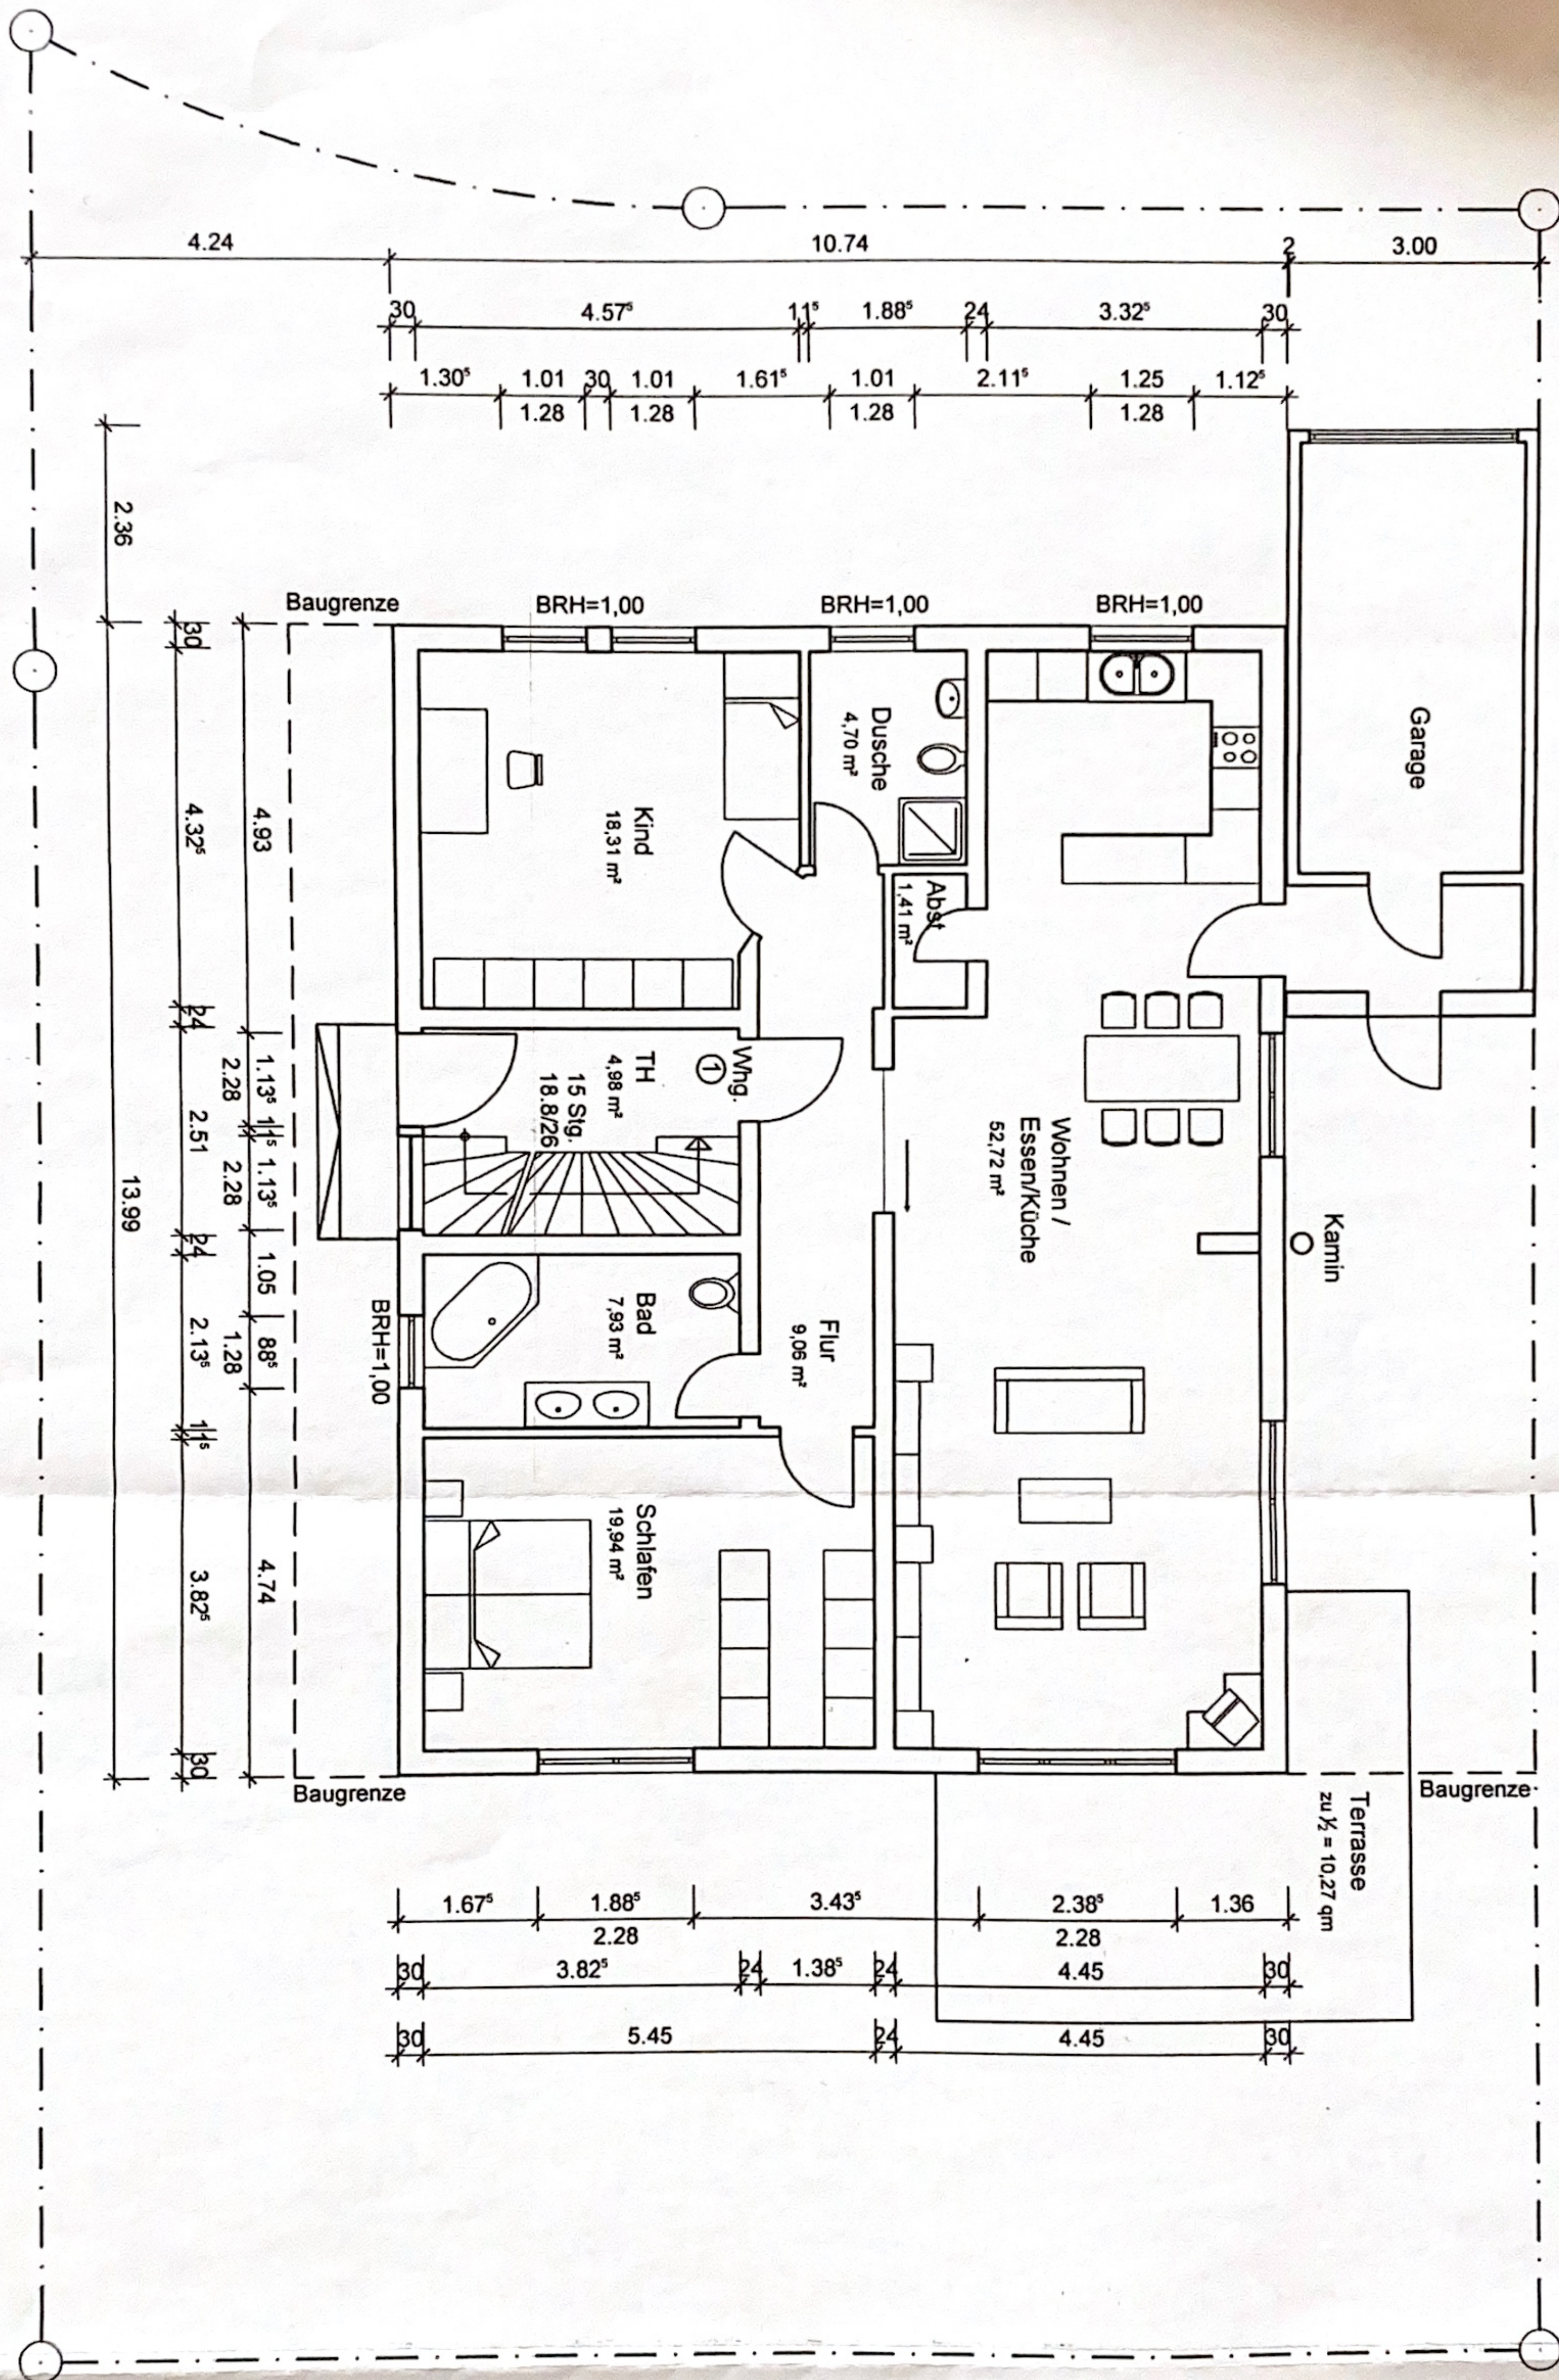

# ERDGESCHOSS

# ERDGESCHOSS

Plan:	<b>Erdgeschoss</b>	Maßstab:	1
Projekt:	Neubau Mehrfamilienhaus Amalienstraße 7 63500 Seligenstadt		
Furstück:	690/2		
Bauherr:	HZ Bau- und Montage GmbH Jahnstraße 3 63553 Melsungen Tel. 06182-24240 Fax. 06182-24230 e-mail: info@hzbau.de		
Architekt:	HZ Bau- und Montage GmbH Jahnstraße 3 63553 Melsungen Tel. 06182-24240 Fax. 06182-24230 e-mail: info@hzbau.de		