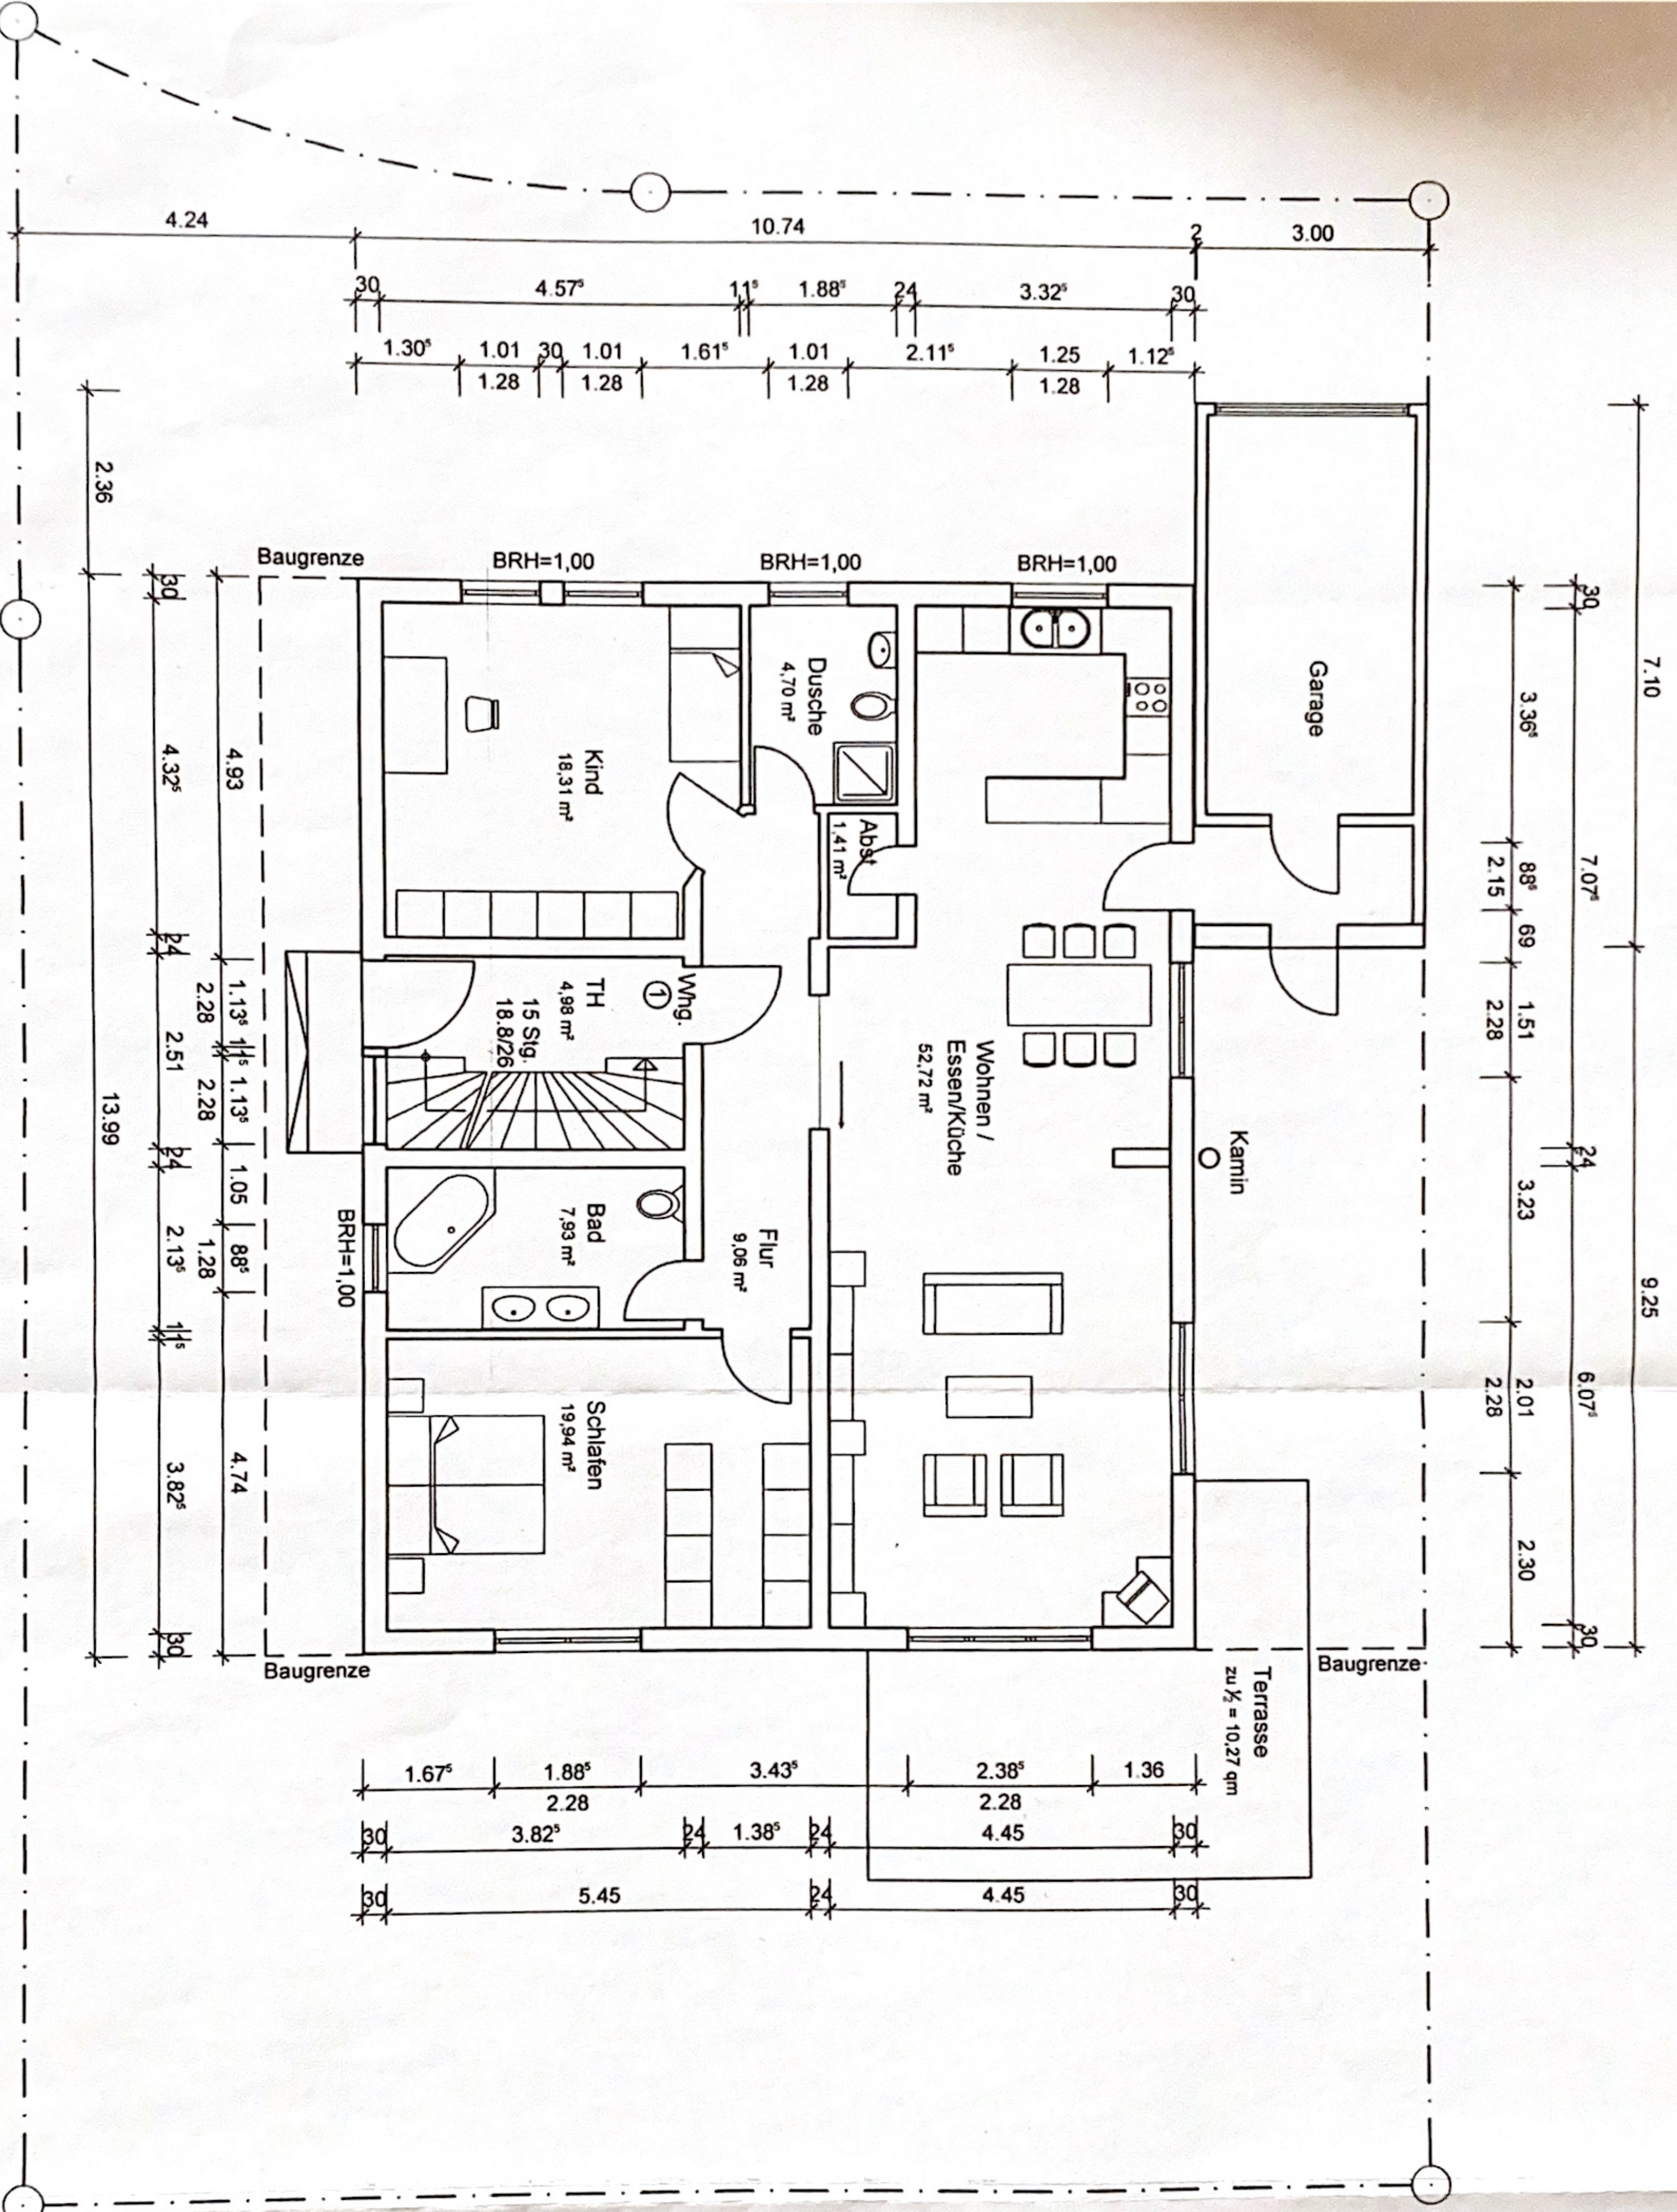

# ERDGESCHOSS

# ERDGESCHOSS

Plan:	<b>Erdgeschoss</b>	Maßstab:	1
Projekt:	Neubau Mehrfamilienhaus Amalienstraße 7 63500 Seligenstadt		
Furstück:	690/2		
Bauherr:	HZ Bau- und Montage GmbH Jahnstraße 3 63553 Melsungen Tel. 06182-24240 Fax. 06182-24230 e-mail: info@hzbau.de		
Architekt:	HZ Bau- und Montage GmbH Jahnstraße 3 63553 Melsungen Tel. 06182-24240 Fax. 06182-24230 e-mail: info@hzbau.de		