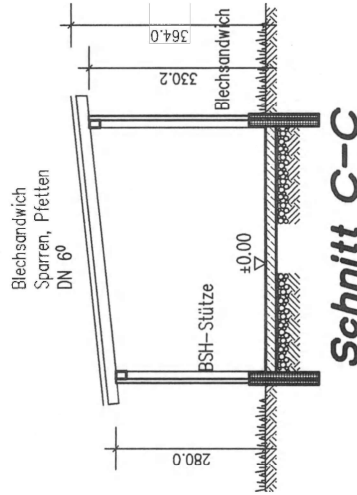

GENEHMIGUNGSPLANUNG

Neubau einer Lager- und Versandhalle
an bestehende Versandhalle angebaut

BAUHERR	Heinz PINZER Am Mühlholz 6 89287 Bellenberg
BAUORT	Am Mühlholz 6 89287 Bellenberg Landkreis: Neu-Ulm Gemarkung: Bellenberg Flur-Nr.: 750/7
NACHBAR	Gemeinde Bellenberg Flur-Nr. 750/5, 750/6, 750/8, 750/9 Zeller Thomas Flur-Nr. 750/4 Lambrecht Flur-Nr. 750
DATUM	26.04.2004
PLANINHALT	Schnitte, Ansichten
MASSTAB	M 1:100
AUFTRAGSNUMMER	4-54-016
ARCHITEKT	Gottschalk Ingrid c/o Haas Fertigbau GmbH D-84326 FALKENBERG (Erlinger)

Schnitt A-A

Schnitt B-B

+5.75

+7.06

SUDEN

+7.06

+5.75

BESTAND