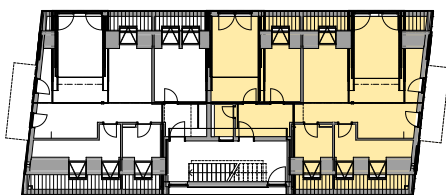

Altonaer Straße 368 Wohnung 7

Raumname	NRF
WE 07	
Abst./HWR	7,48
Bad	5,90
Balkon	3,75
Diele	8,80
Kind	9,48
Schlafen	17,55
WC	3,17
Wohnen/Kochen/Essen	48,64

104,77 m²

Dachgeschoss
3 Zimmer

WOHNUNG 7

5 METER