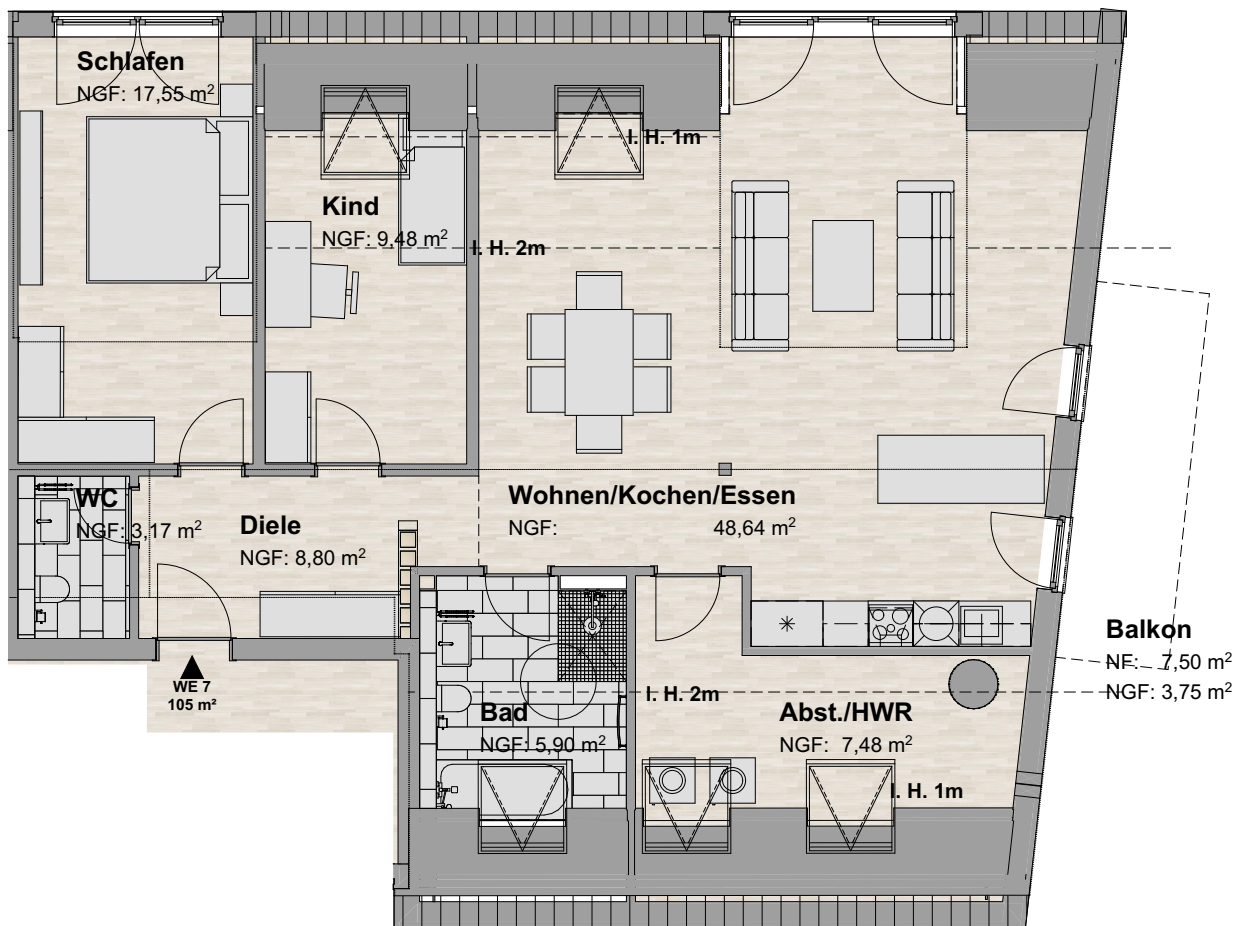

Altonaer Straße 368 Wohnung 7

Raumname	NRF
WE 07	
Abst./HWR	7,48
Bad	5,90
Balkon	3,75
Diele	8,80
Kind	9,48
Schlafen	17,55
WC	3,17
Wohnen/Kochen/Essen	48,64

104,77 m²

Dachgeschoss
3 Zimmer

WOHNUNG 7

5 METER