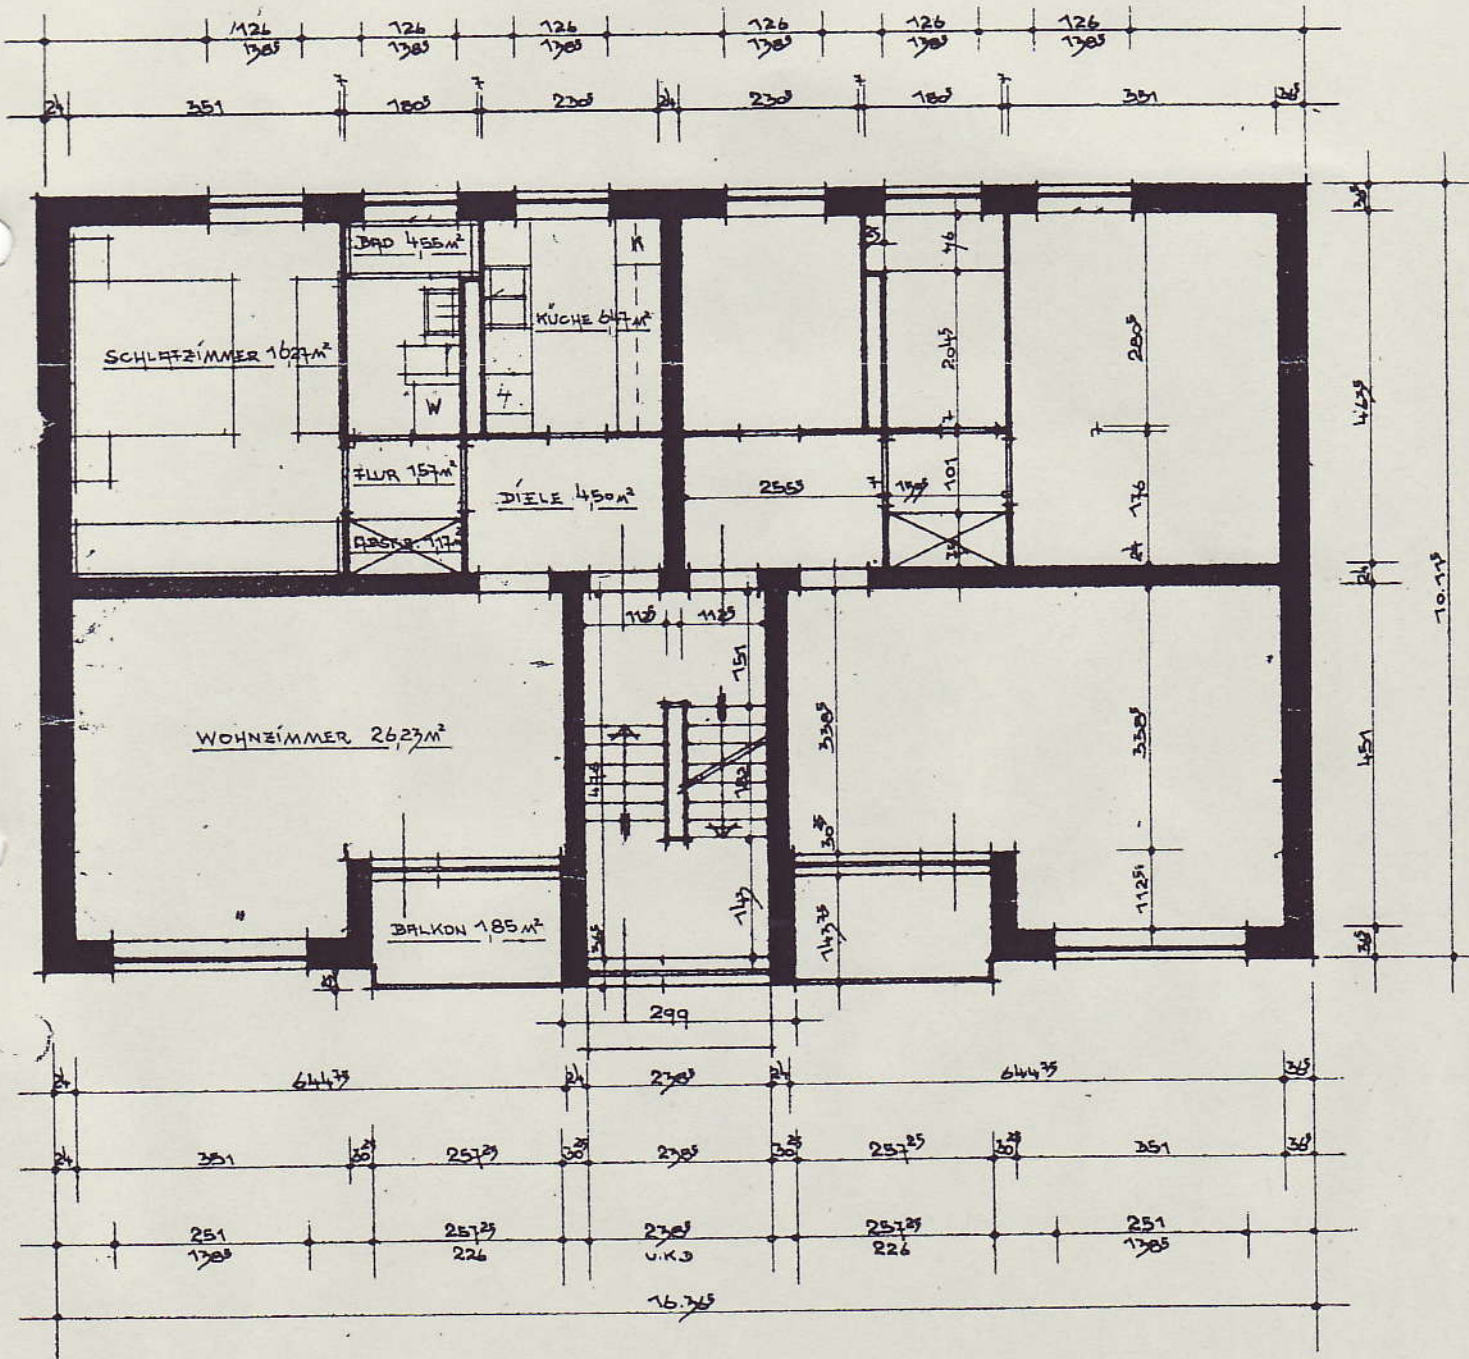

Die vermietete Fläche setzt sich zusammen wie folgt:

1. Wohnzimmer:	26,23 qm	5. Küche:	6,47 qm
2. Schlafzimmer:	16,27 qm	6. Bad:	4,55 qm
3. Diele:	4,50 qm	7. Wandschrank:	1,17 qm
4. Flur:	1,57 qm	8. Balkon:	3,70 qm
		<b>Summe:</b>	<b>64,46 qm</b>

Einsteckstuhl Plan

Helmeweg 3  
Braunschweig