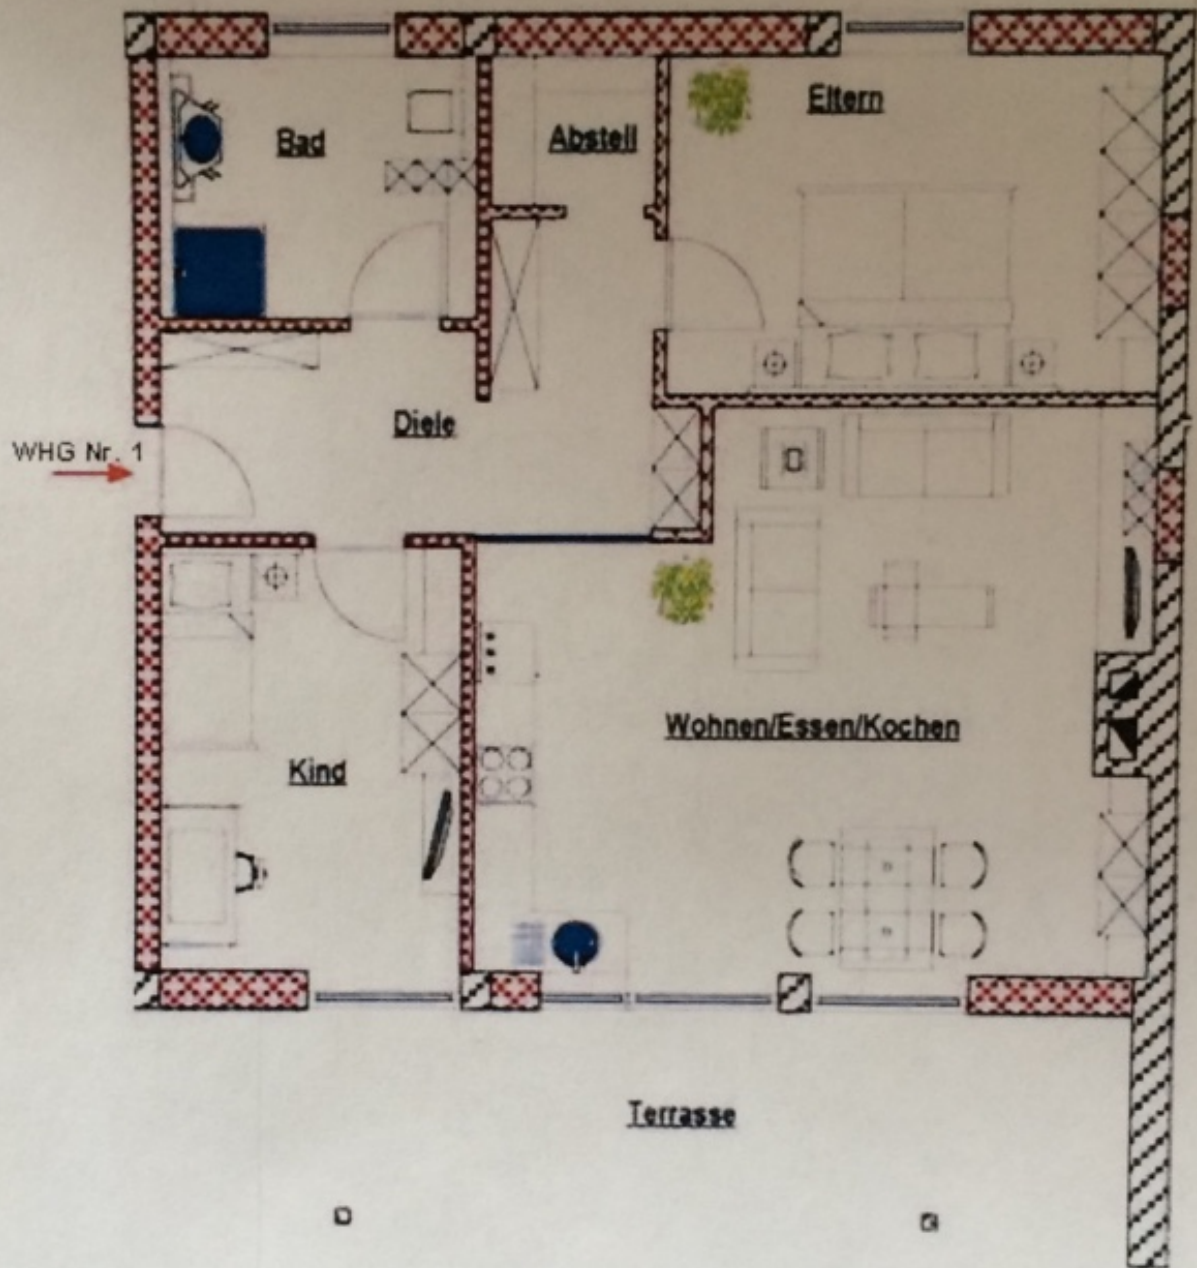

### 3.1 Wohnung 1 (Erdgeschoss)

Abstellraum	2,21 m <sup>2</sup>
Diele	11,76 m <sup>2</sup>
Bad	7,70 m <sup>2</sup>
Eltern	15,28 m <sup>2</sup>
Wohnen/Essen/Kochen	33,03 m <sup>2</sup>
Kind	12,50 m <sup>2</sup>
Terrasse	7,31 m <sup>2</sup>
<b>Gesamt</b>	<b>89,79 m<sup>2</sup></b>