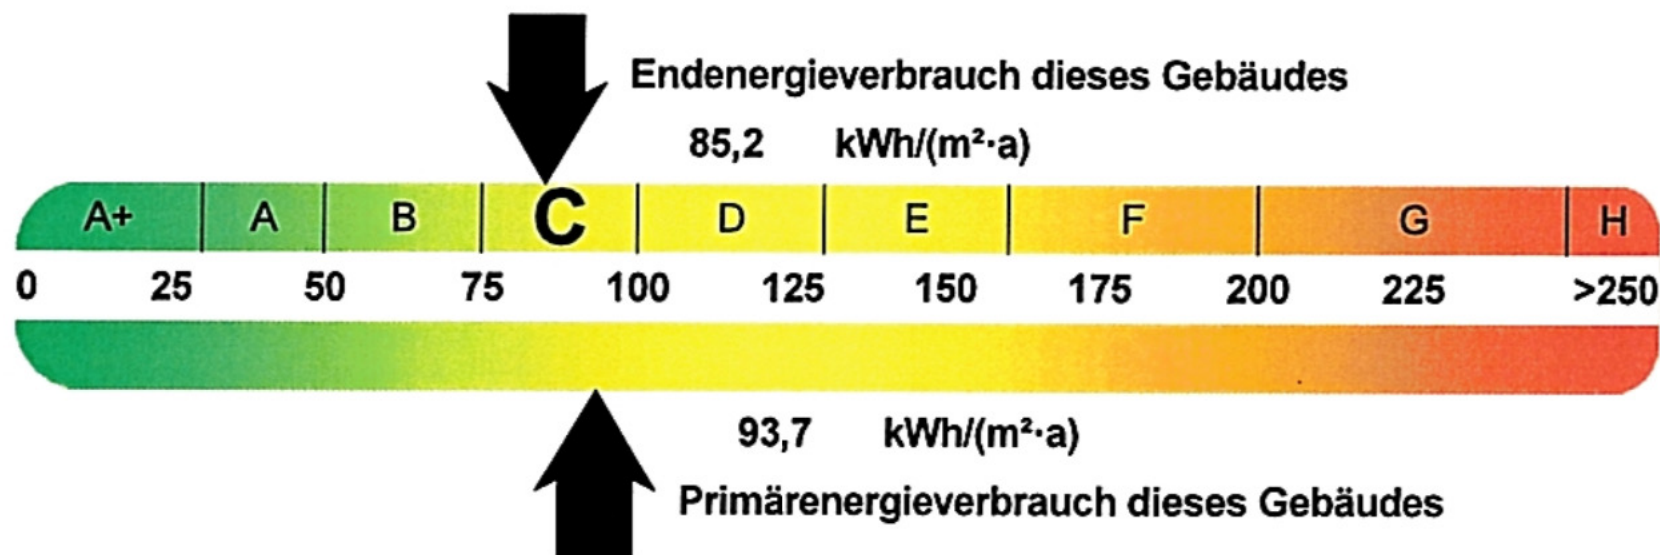

ENERGIEAUSWEIS für Wohngebäude

gemäß den §§ 16 ff. Energieeinsparverordnung (EnEV) vom¹ 18. November 2013

Erfasster Energieverbrauch des Gebäudes

Registriernummer²

BW-2017-001155750

3

Energieverbrauch

Endenergieverbrauch dieses Gebäudes