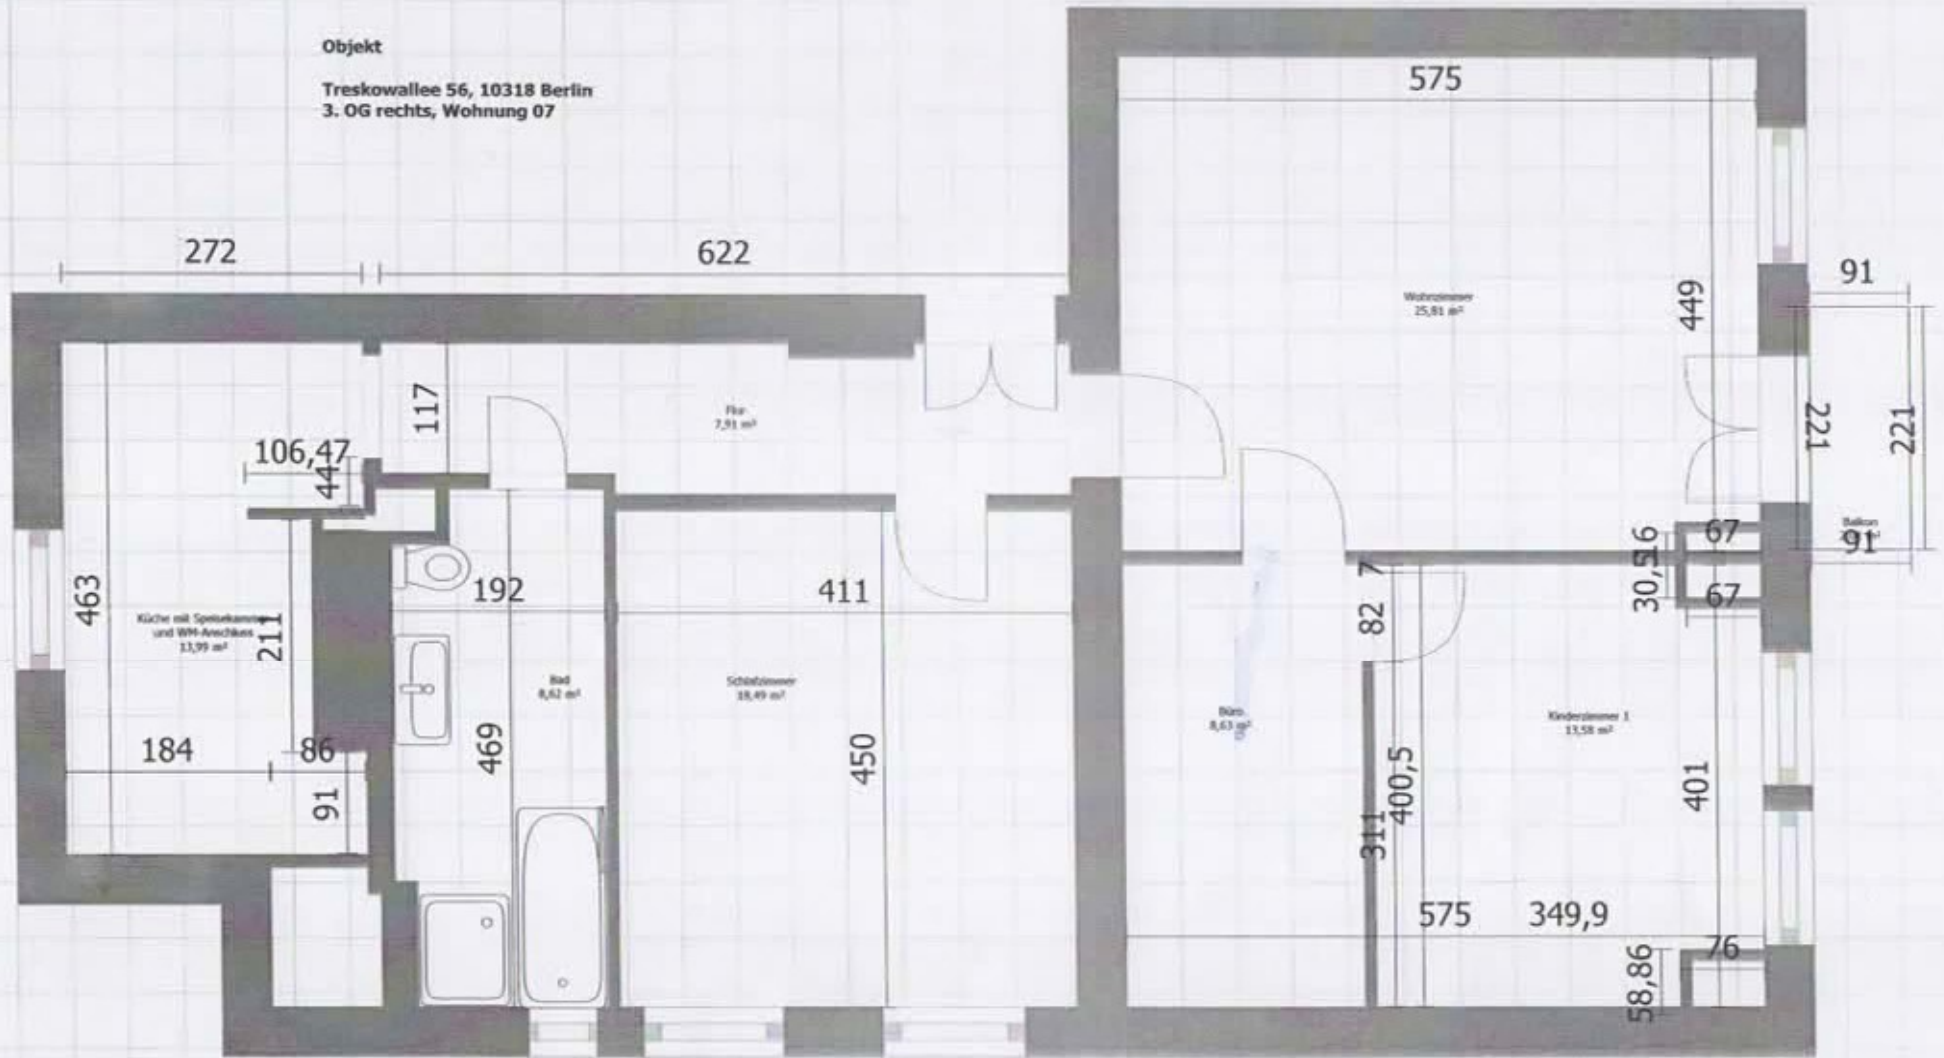

# Treskowallee 56 WE 7.2

Objekt

Treskowallee 56, 10318 Berlin  
3. OG rechts, Wohnung 07

Projekt Größen: 575x907 cm

200 cm; 1 : 68,36