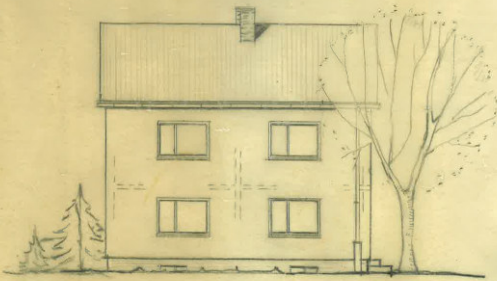

WOHNHAUS: EHELEUTE - KURT SPERLING - DÜSSELDORF - DOROTHEENSTR. 82

M. 1:100

GARTENSEITE

STRASSESEITE

GIEBELSEITE

LAGEPLAN  
M. 1:1000  
GEM. IMMIK. 1  
FLUR 31 PARZ. 98

DER BAUHERR:  
DER AUSFÜHRENDE:  
LANGENFELD IM DR. 30