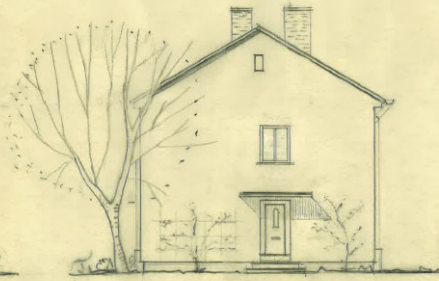

WOHNHAUS: EHELEUTE - KURT SPERLING - DÜSSELDORF - DOROTHEENSTR. 82

M. 1:100

GARTENSEITE

STRASSESEITE

GIEBELSEITE

LAGEPLAN  
M. 1:1000  
GEM. IMMIK. 1  
FLUR 31 PARZ. 98

DER BAUHERR:  
DER AUSFÜHRENDE:  
LANGENFELD IM DR. 30