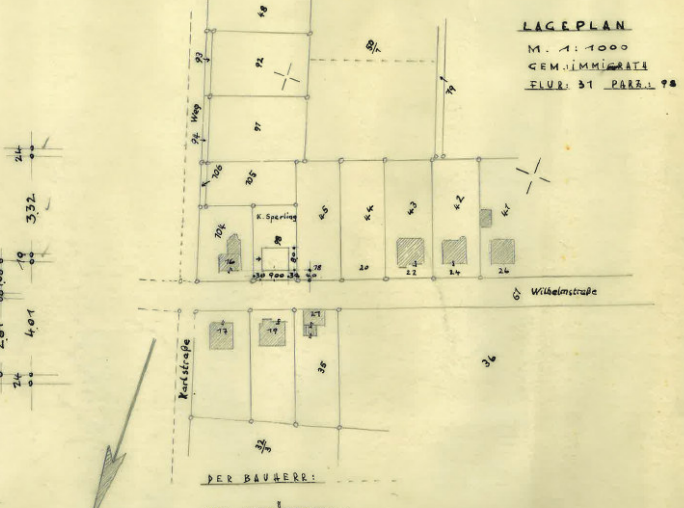

WOHNHAUS: EHELEUTE - KURT SPERLING - DÜSSELDORF - DOROTHEENSTR. 82

M. 1:100

GARTENSEITE

STRASSESEITE

GIEBELSEITE

LAGEPLAN  
M. 1:1000  
GEM. IMMIK. 1  
FLUR 31 PARZ. 98

DER BAUHERR:  
DER AUSFÜHRENDE:  
LANGENFELD IM DR. 30