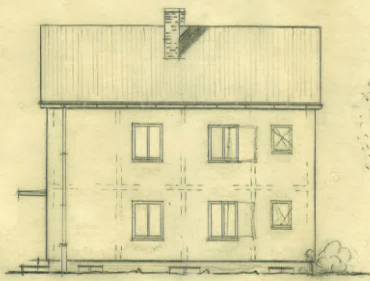

WOHNHAUS: EHELEUTE - KURT SPERLING - DÜSSELDORF - DOROTHEENSTR. 82

M. 1:100

GARTENSEITE

STRASSESEITE

GIEBELSEITE

LAGEPLAN  
M. 1:1000  
GEM. IMMIK. 1  
FLUR 31 PARZ. 98

DER BAUHERR:  
DER AUSFÜHRENDE:  
LANGENFELD IM DR. 30