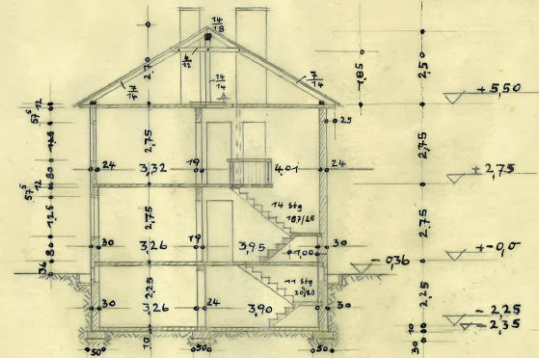

WOHNHAUS: EHELEUTE - KURT SPERLING - DÜSSELDORF - DOROTHEENSTR. 82

M. 1:100

GARTENSEITE

STRASSESEITE

GIEBELSEITE

LAGEPLAN  
M. 1:1000  
GEM. IMMIK. 1  
FLUR 31 PARZ. 98

DER BAUHERR:  
DER AUSFÜHRENDE:  
LANGENFELD IM DR. 30