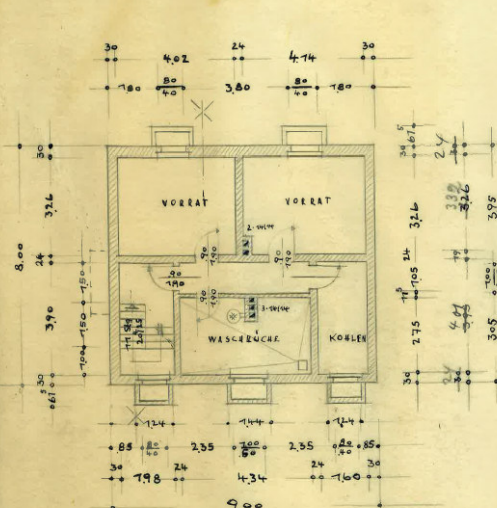

WOHNHAUS: EHELEUTE - KURT SPERLING - DÜSSELDORF - DOROTHEENSTR. 82

M. 1:100

GARTENSEITE

STRASSESEITE

GIEBELSEITE

LAGEPLAN  
M. 1:1000  
GEM. IMMIK. 1  
FLUR 31 PARZ. 98

DER BAUHERR:  
DER AUSFÜHRENDE:  
LANGENFELD IM DR. 30