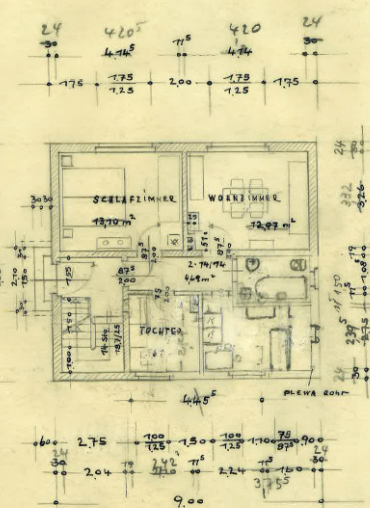

WOHNHAUS: EHELEUTE - KURT SPERLING - DÜSSELDORF - DOROTHEENSTR. 82

M. 1:100

GARTENSEITE

STRASSESEITE

GIEBELSEITE

LAGEPLAN  
M. 1:1000  
GEM. IMMIK. 1  
FLUR 31 PARZ. 98

DER BAUHERR:  
DER AUSFÜHRENDE:  
LANGENFELD IM DR. 30