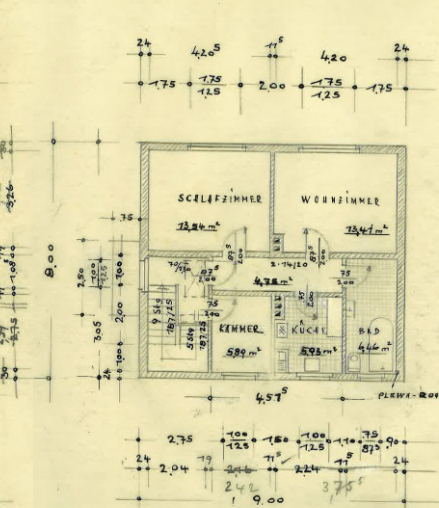

WOHNHAUS: EHELEUTE - KURT SPERLING - DÜSSELDORF - DOROTHEENSTR. 82

M. 1:100

GARTENSEITE

STRASSESEITE

GIEBELSEITE

LAGEPLAN  
M. 1:1000  
GEM. IMMIK. 1  
FLUR 31 PARZ. 98

DER BAUHERR:  
DER AUSFÜHRENDE:  
LANGENFELD IM DR. 30