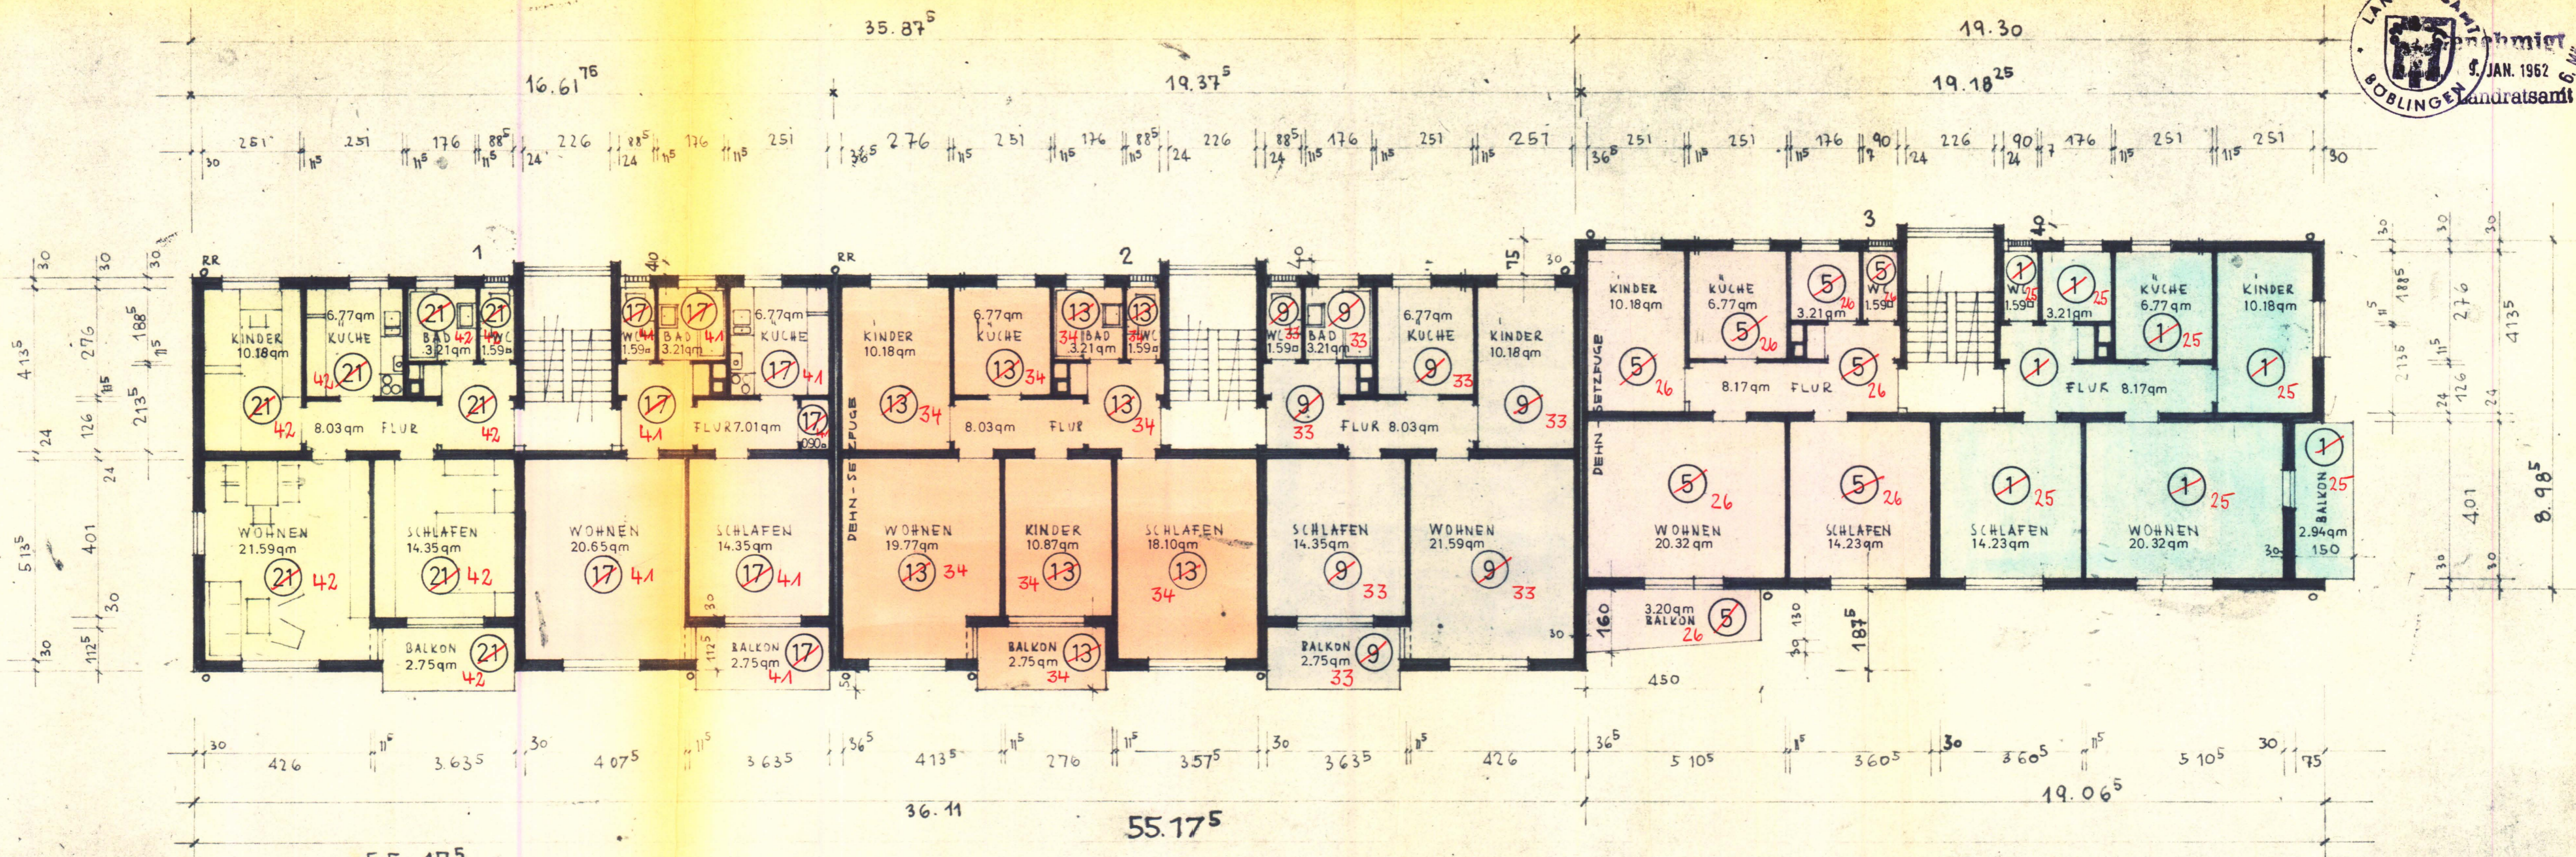

10.11

55.17⁵
ERDGESCHOSS

WÜRTEMBERGISCHE HEIMSTATTE GMBH
 LANDESTREUHANDSTELLE FÜR WOHNUNGS- UND KLEINSIEDLUNGSWESEN
 STUTTGART-S, KATHARINENSTR. 20, TELEFONSPRECHER 242441

DER BAUHERR	DER ARCHITECT	24 FAM. HAUS	
WÜRTEMBERGISCHE HEIMSTATTE GMBH	W. Heilmann	7.11.61	30.5.60
i.v. Weber		1:100	2070/1