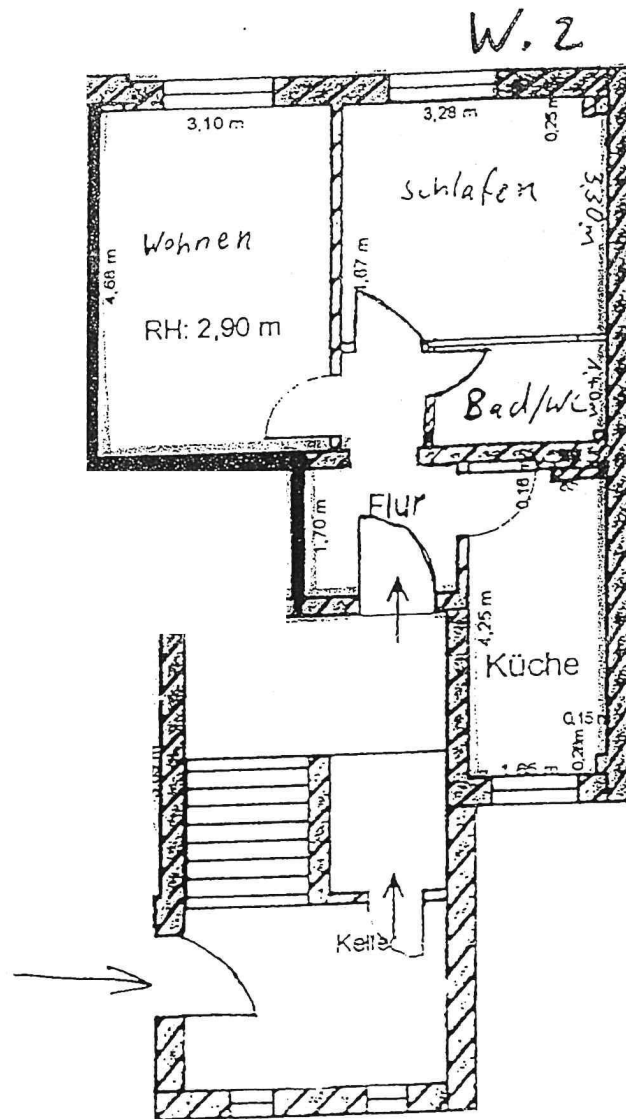

Objekt Weststraße 5, 02625 Bautzen

Erdgeschoss: Wohnung 1, 44 m²; Wohnung 2, 43 m²

Maßstab 1 : 100

- Anschlüsse in der Küche:
- Geschirrspüler
 - Spüle
 - Kühlschrank
 - Elektroherd
 - Waschmaschine