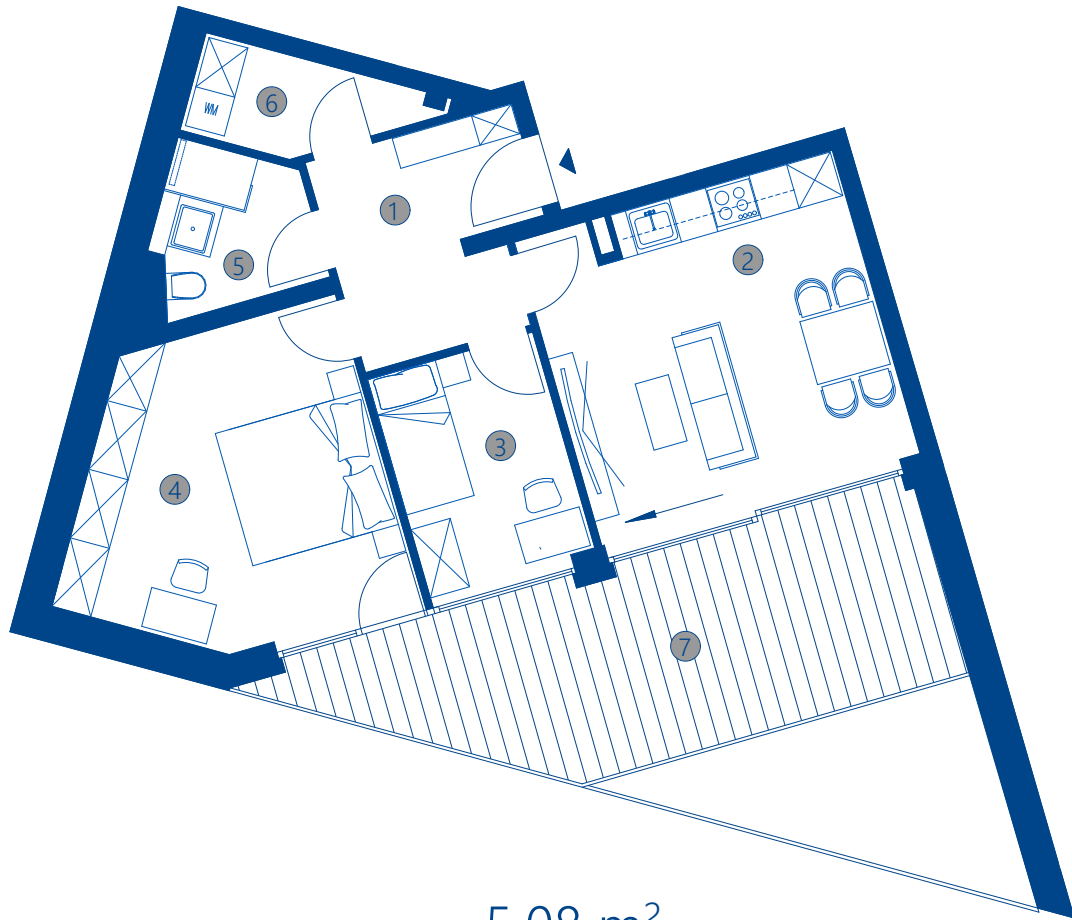

# WE 5

1. Flur	5,08 m <sup>2</sup>
2. Wohnzimmer	25,67 m <sup>2</sup>
3. Kinder-/Arbeitszimmer	8,75 m <sup>2</sup>
4. Schlafzimmer	18,89 m <sup>2</sup>
5. Badezimmer	4,48 m <sup>2</sup>
6. Abstellraum	4,00 m <sup>2</sup>
7. Terrasse	23,76 m <sup>2</sup>

3.OG

3  
Zimmer

78,75 m<sup>2</sup>  
Wohnfläche