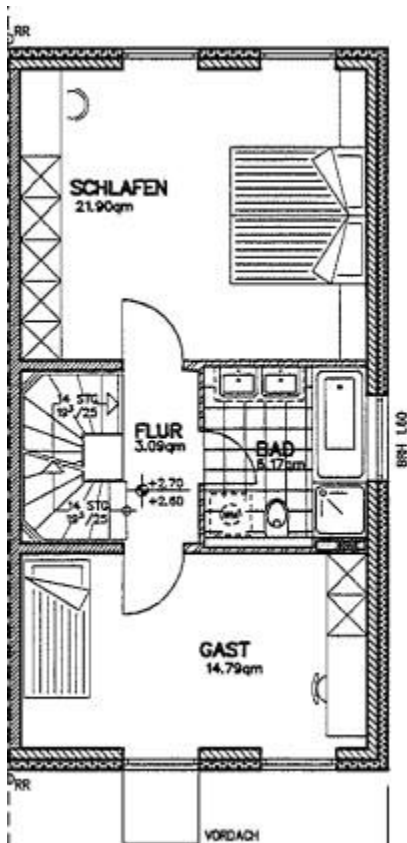

Sprendlingen/Rheinhessen

Moderne Doppelhaushälfte mit Dachterrasse, tollem Gartengrundstück und Carport

KG

EG

OG

DG

AUSSCHNITT
LAGEPLAN

GEBÄUDE-
SCHNITT