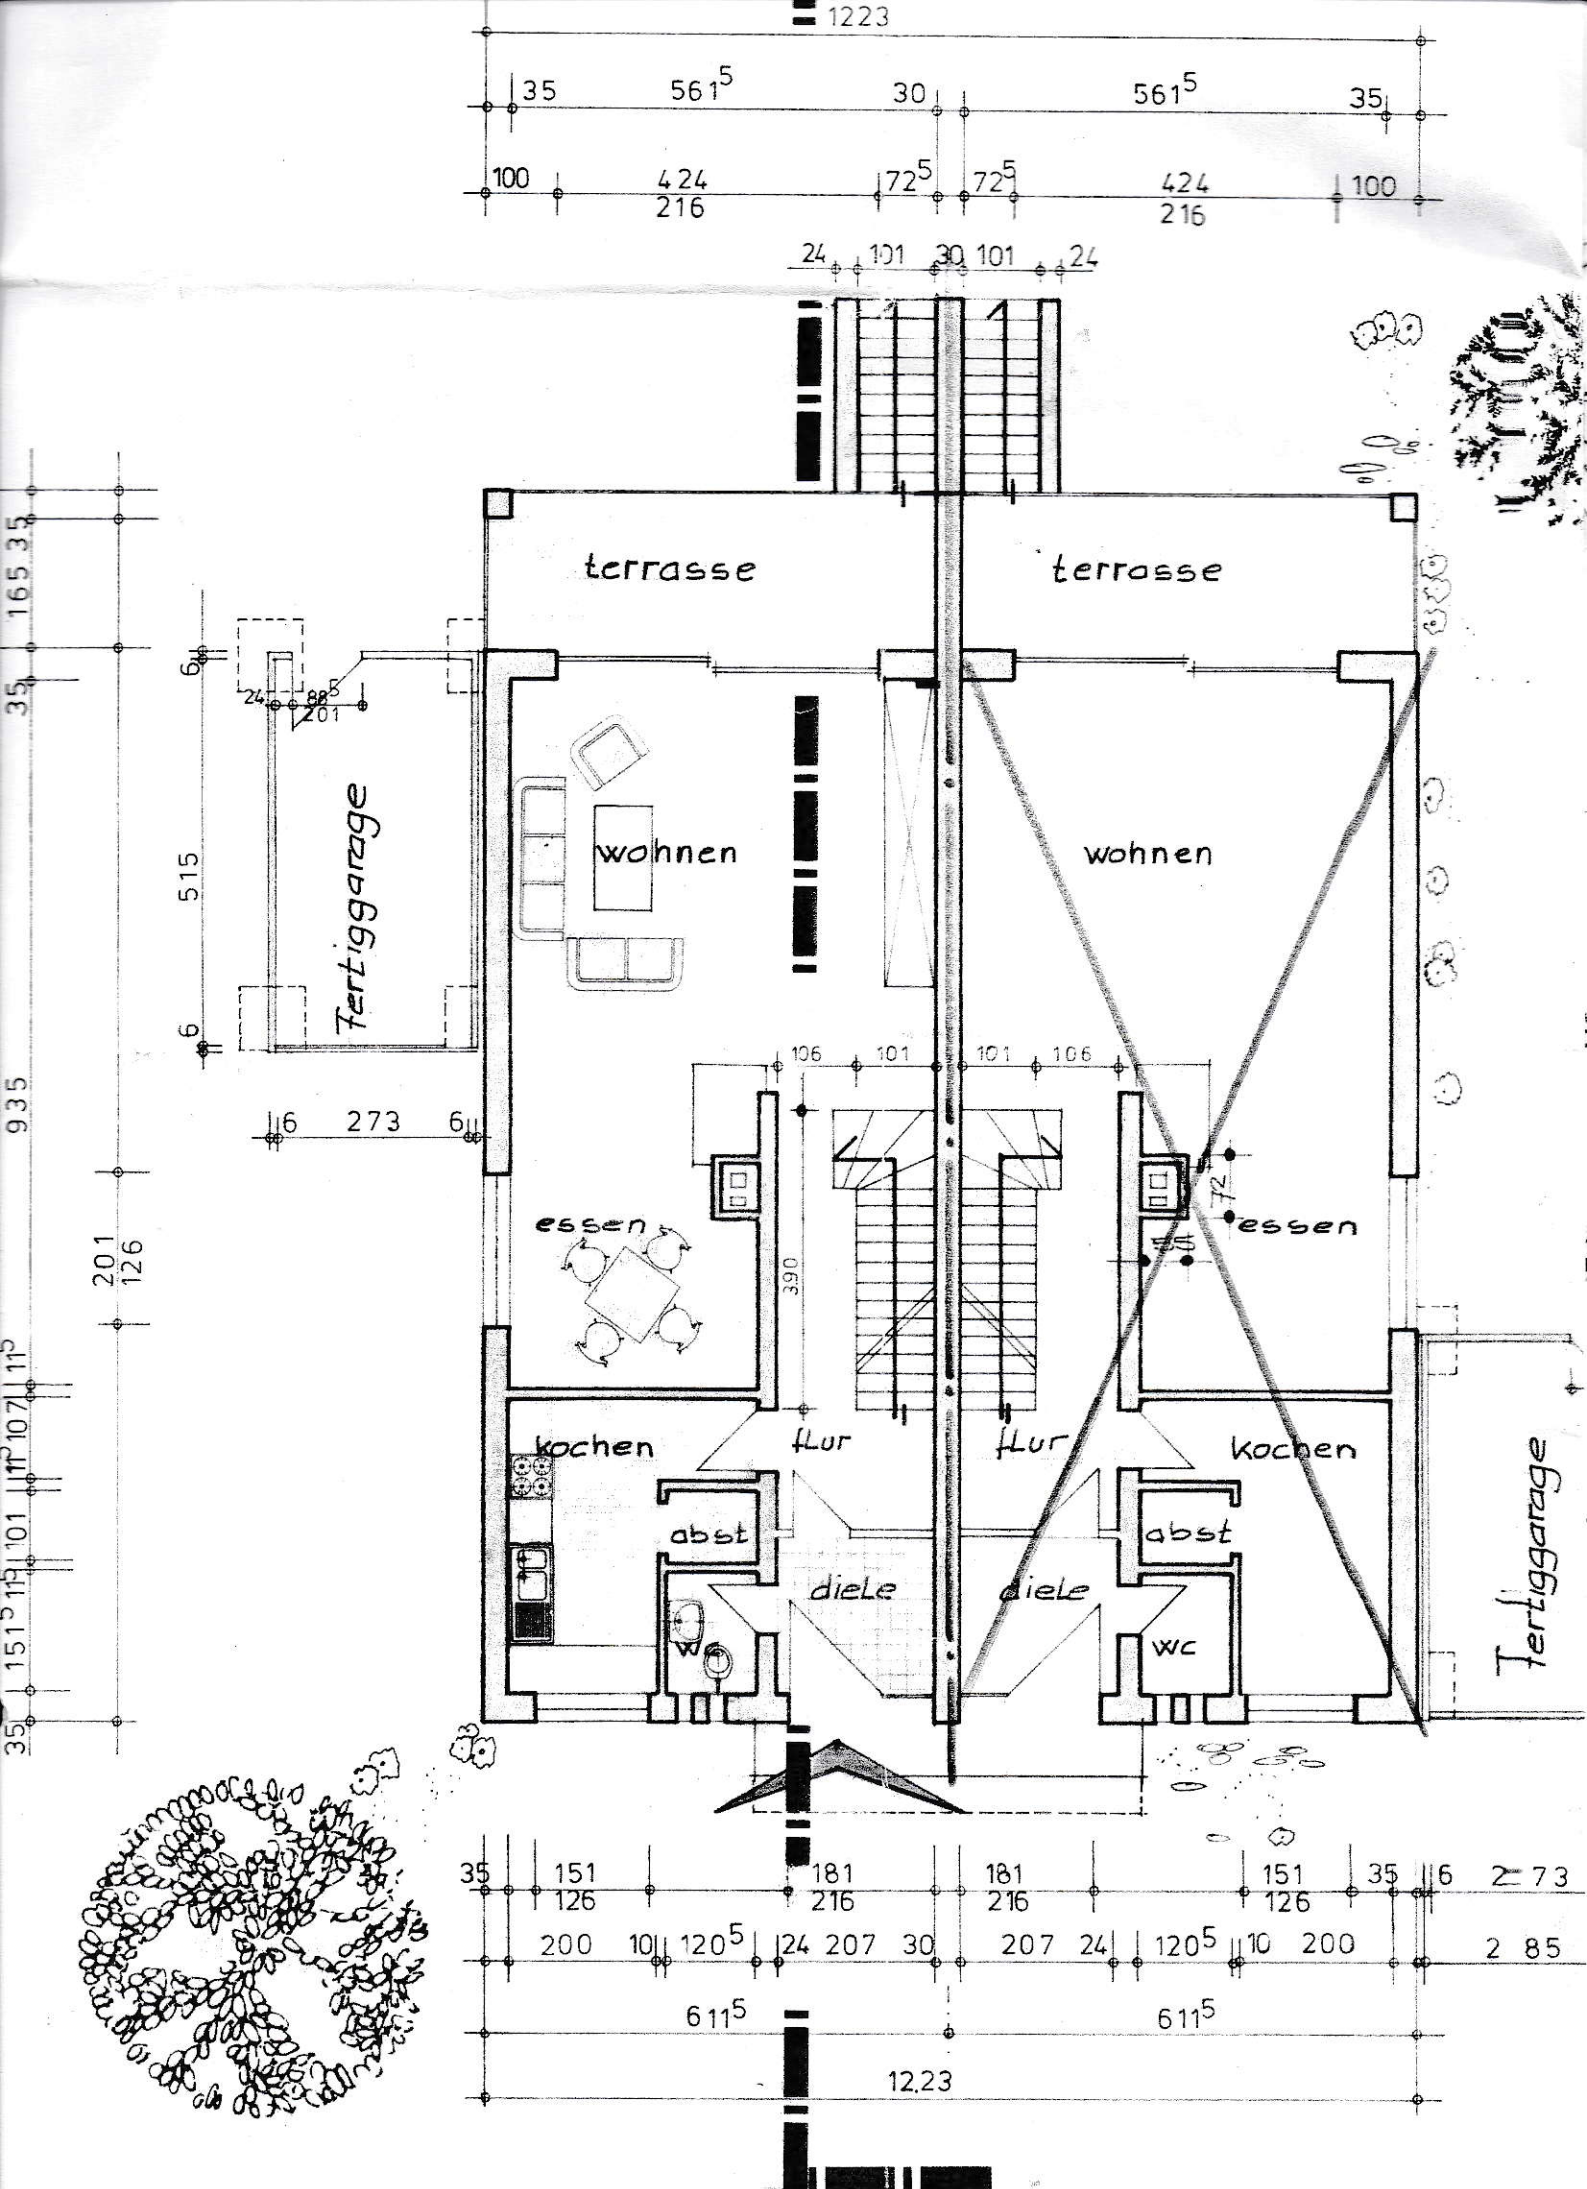

KELLERGESSCHOSS

ERDGESCHOSS

SCHNITT FERTIGGARAGE

SCHNITT

Entwässerung

Flur 1 Flurstück 134

	Bauvorhaben		Datum		Zeichen	
	BECKUM "FREUDENBERGSTR"		05.06. '79		A.HA	
	EINFAMILIENHAUS MIT GARAGE					
	GRUNDRISSSE UND SCHNITT					
Maßstab		Zeichnungsnummer				
1 : 100		2				
				Geändert		
				Geändert		
				Geändert		