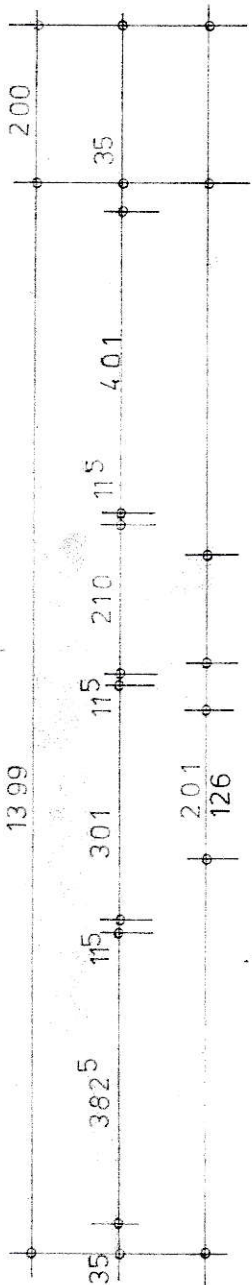

KELLERGESSCHOSS

ERDGESCHOSS

SCHNITT FERTIGGARAGE

SCHNITT

Entwässerung

Flur 1 Flurstück 134

	Bauvorhaben		Datum		Zeichen	
	BECKUM "FREUDENBERGSTR"		05.06. '79		A.HA	
	EINFAMILIENHAUS MIT GARAGE					
	GRUNDRISSSE UND SCHNITT					
Maßstab		Zeichnungsnummer				
1 : 100		2				
				Geändert		
				Geändert		
				Geändert		