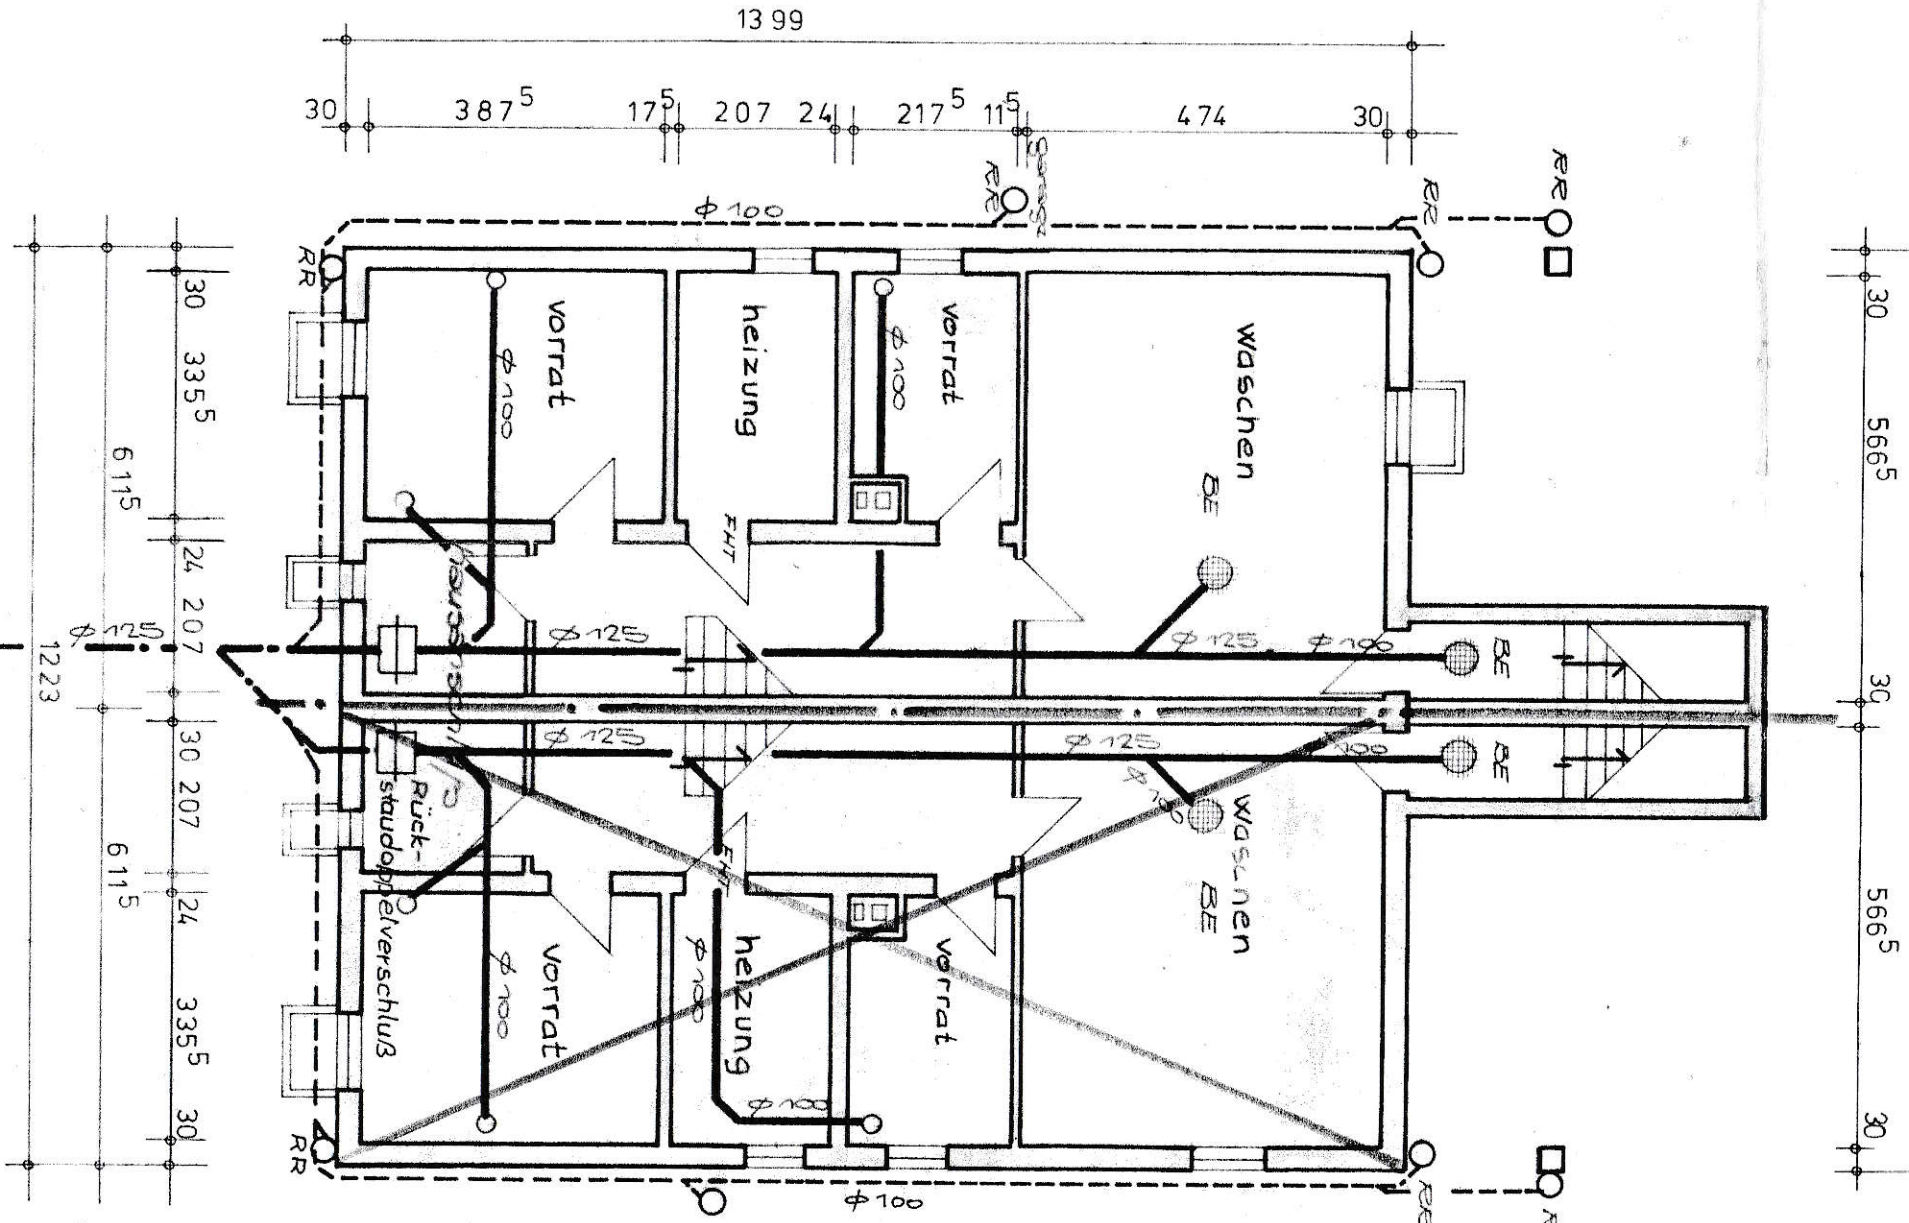

KELLERGESSCHOSS

ERDGESCHOSS

SCHNITT FERTIGGARAGE

SCHNITT

Entwässerung

Flur 1 Flurstück 134

	Bauvorhaben		Datum		Zeichen	
	BECKUM "FREUDENBERGSTR"		05.06. '79		A.HA	
	EINFAMILIENHAUS MIT GARAGE					
	GRUNDRISSSE UND SCHNITT					
Maßstab		Zeichnungsnummer				
1 : 100		2				
				Geändert		
				Geändert		
				Geändert		