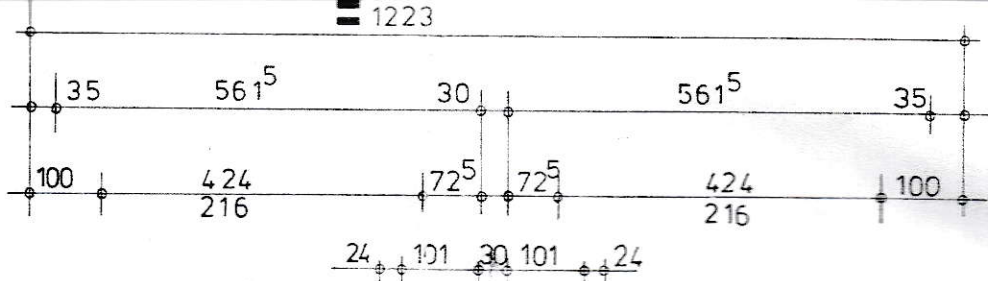

KELLERGESSCHOSS

ERDGESCHOSS

SCHNITT FERTIGGARAGE

SCHNITT

Entwässerung

Flur 1 Flurstück 134

	Bauvorhaben		Datum		Zeichen	
	BECKUM "FREUDENBERGSTR"		05.06. '79		A.HA	
	EINFAMILIENHAUS MIT GARAGE					
	GRUNDRISSSE UND SCHNITT					
Maßstab		Zeichnungsnummer				
1 : 100		2				
				Geändert		
				Geändert		
				Geändert		