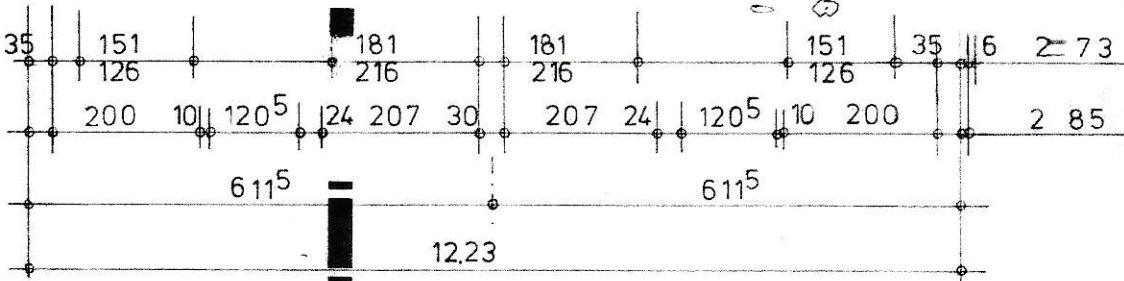

KELLERGESSCHOSS

ERDGESCHOSS

SCHNITT FERTIGGARAGE

SCHNITT

Entwässerung

Flur 1 Flurstück 134

	Bauvorhaben		Datum		Zeichen	
	BECKUM "FREUDENBERGSTR"		05.06. '79		A.HA	
	EINFAMILIENHAUS MIT GARAGE					
	GRUNDRISSSE UND SCHNITT					
Maßstab		Zeichnungsnummer				
1 : 100		2				
				Geändert		
				Geändert		
				Geändert		