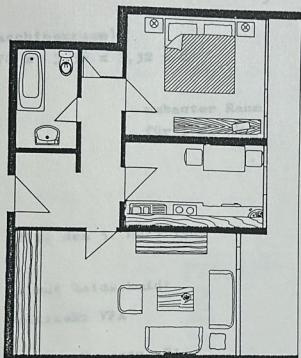

Wohnflächenberechnung

2-Zimmerwohnung

Neckarstraße 8

	qm
Wohnraum	21,22
Schlafraum	13,60
Küche	9,20
Garderobe	4,38
Diele	0,87
Garderobe	4,39
Bad	2,78
Flur	1,16
Abstellraum	2,56
Loggia 1/2	1,41
Balkon 1/4	1,41
Gesamt	61,57

1:100