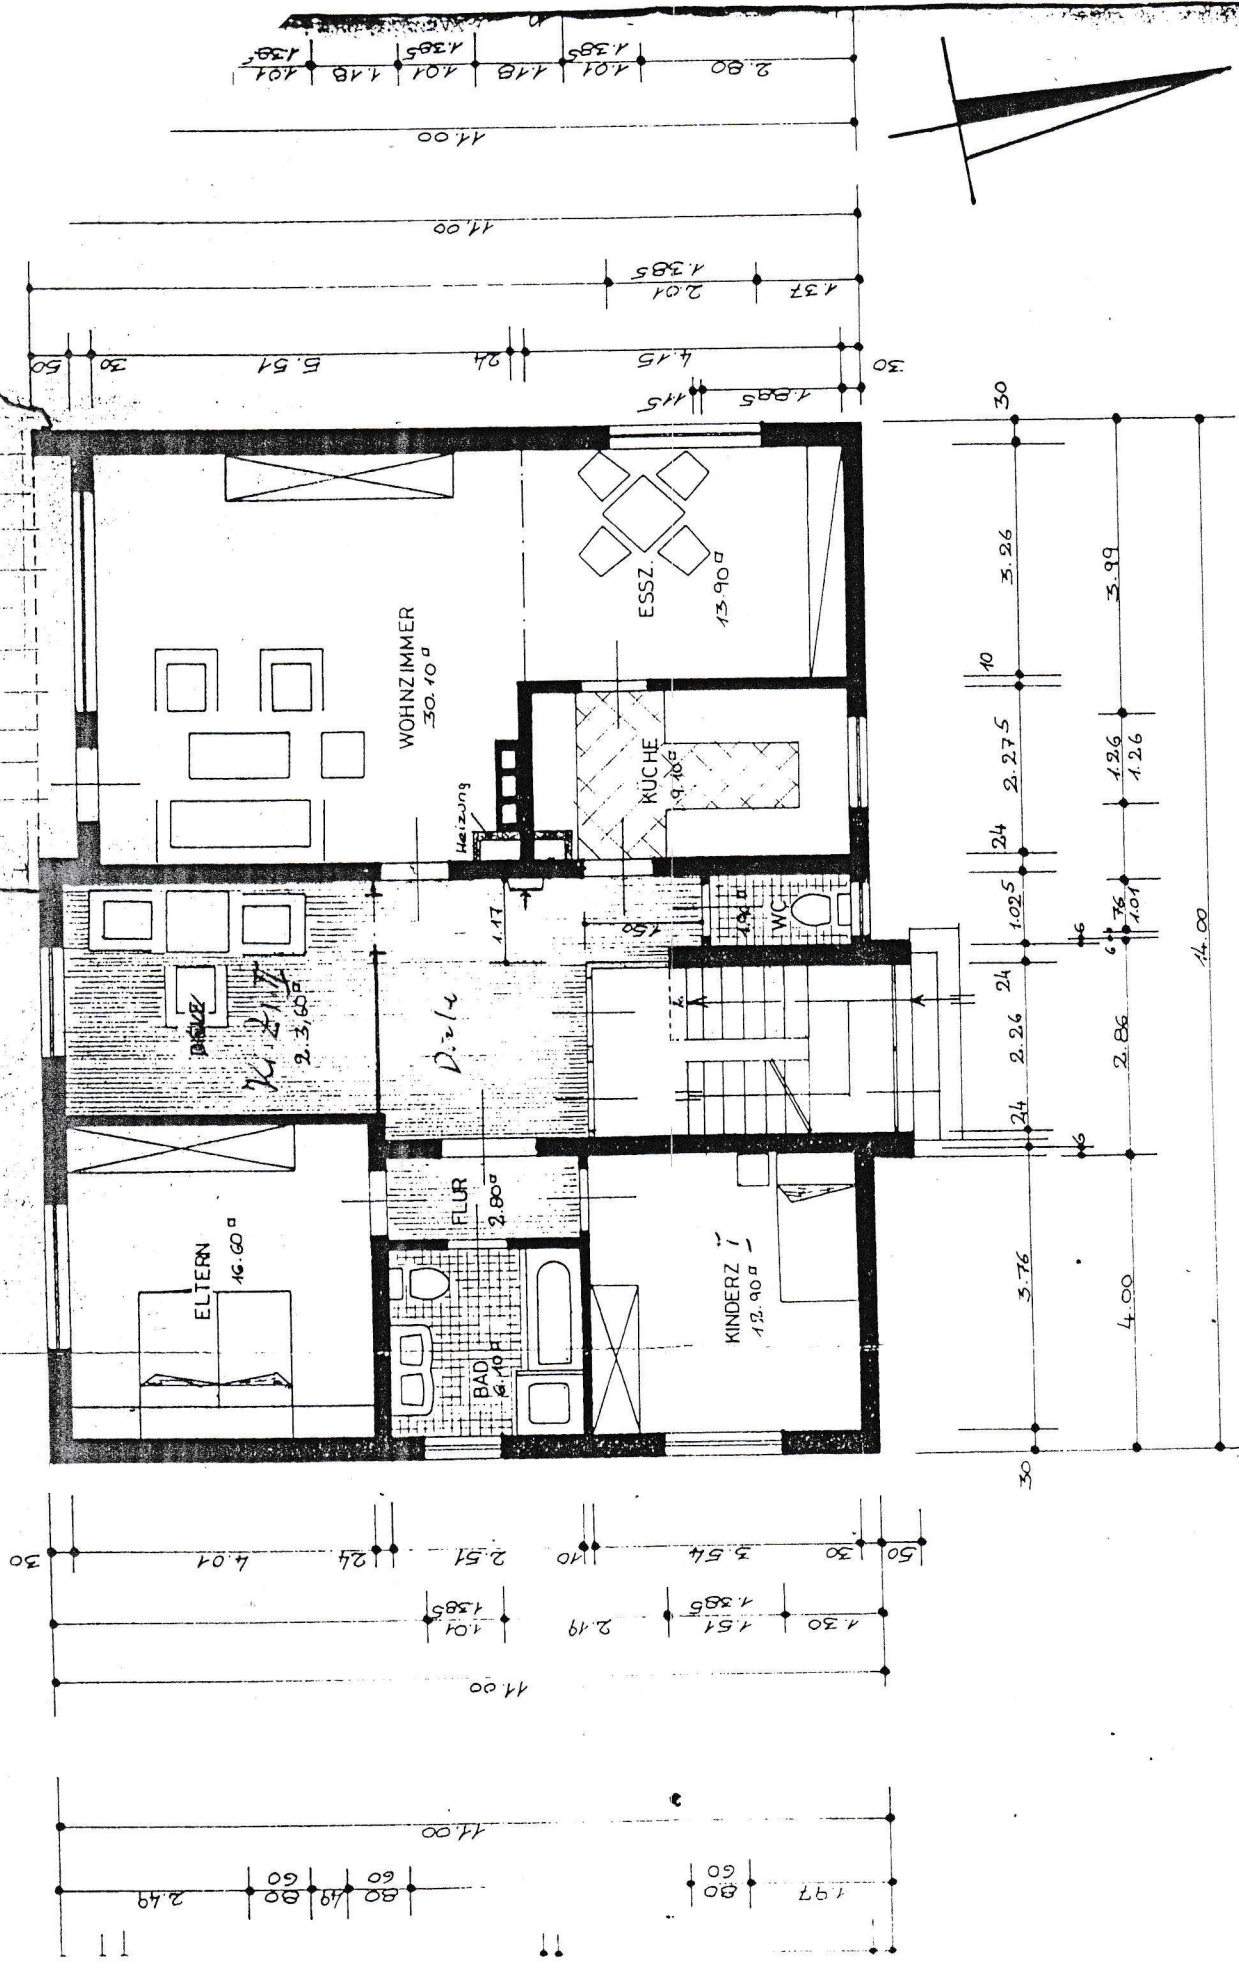

— SCHNITT —

NACHTRAG ZUM BAUSCHEIN NR.

WOHNHAUS - NEUBAU

FÜR HERRN GEORG LYNKER

AUS 3584 ZWESTEN 1

M = 1 : 100

BLATT 1: GRUNDR.+SCHNITT

BAUHERR :

HANS-GEORG HARTMANN  
 Ing.-grad. Architekt BDB  
 Ringstraße 6, Tel. 05626/376  
 3584 Zwesten 1

ARCHITEKT :

ZWESTEN 1, IM OKTOBER 1976

23.5.1977

— DACHGESCHOSS —

FRÉISITZ

== ERDGESCHOSS ==

KELLERGESCHOSS

20mm