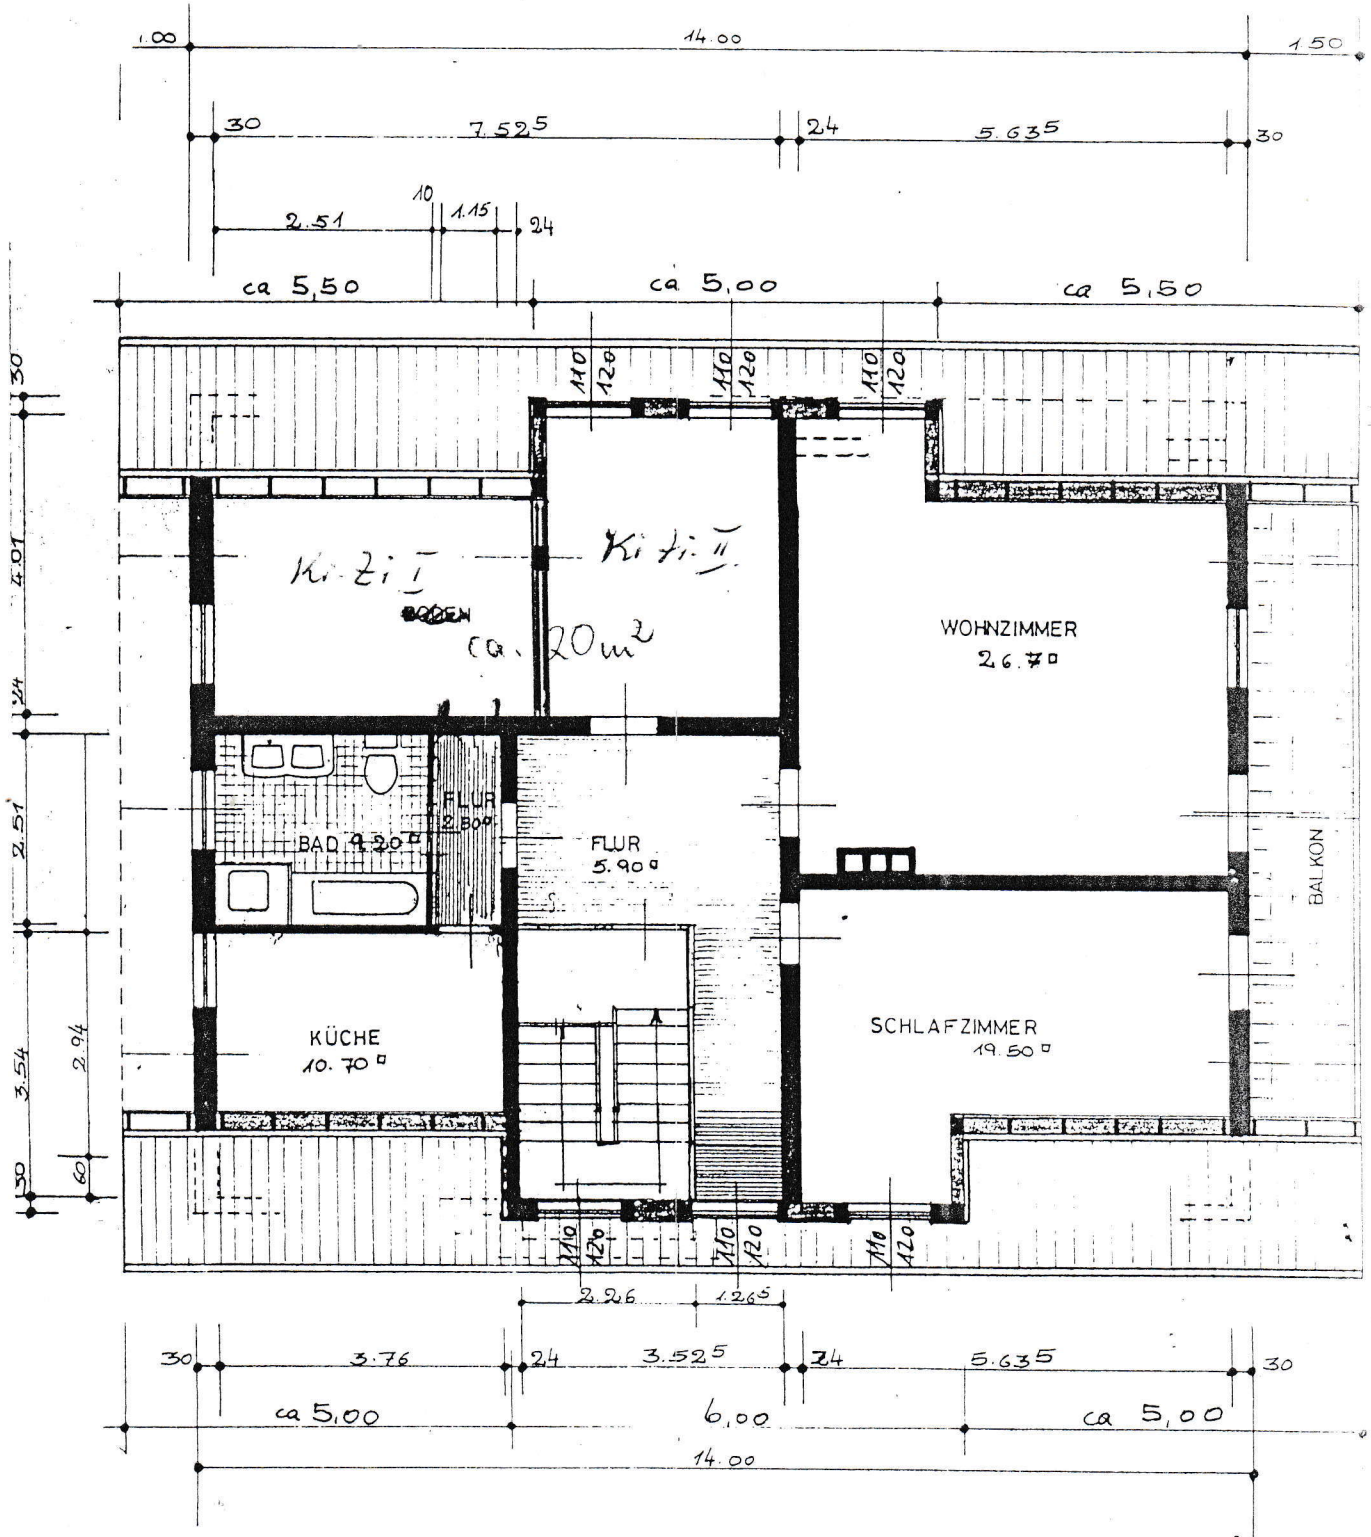

— SCHNITT —

NACHTRAG ZUM BAUSCHEIN NR.

WOHNHAUS - NEUBAU

FÜR HERRN GEORG LYNKER

AUS 3584 ZWESTEN 1

M = 1 : 100

BLATT 1: GRUNDR.+SCHNITT

BAUHERR :

HANS-GEORG HARTMANN  
 Ing.-grad. Architekt BDB  
 Ringstraße 6, Tel. 05626/376  
 3584 Zwesten 1

ARCHITEKT :

ZWESTEN 1, IM OKTOBER 1976

23.5.1977

— DACHGESCHOSS —

FRÉISITZ

== ERDGESCHOSS ==

KELLERGESCHOSS

20mm