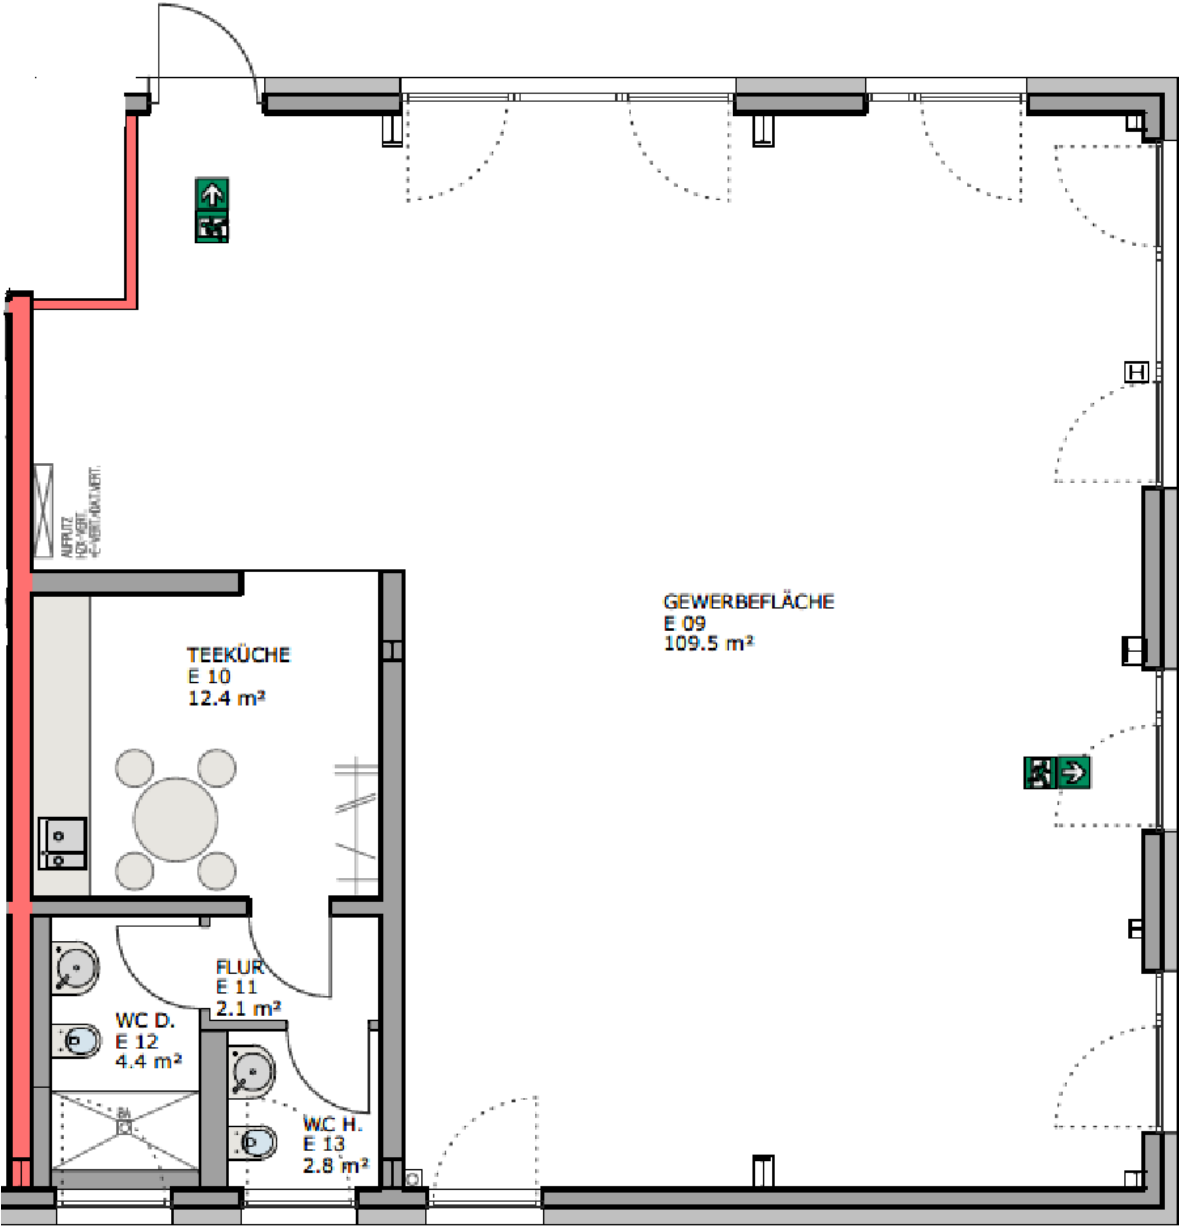

Gewerbefläche Röntgenstr. 33, Leonberg Höfingen

Grundriss

"GEWERBEFLÄCHE"  
GESAMTFLÄCHE = ca. 131,2 m² NRF