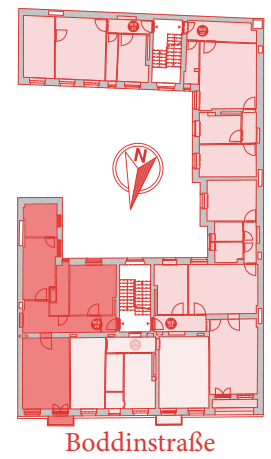

# Boddin C4

4. Obergeschoss . 4th floor

WE 19  
2,5 Zimmer  
ca. 75,73 m<sup>2</sup>