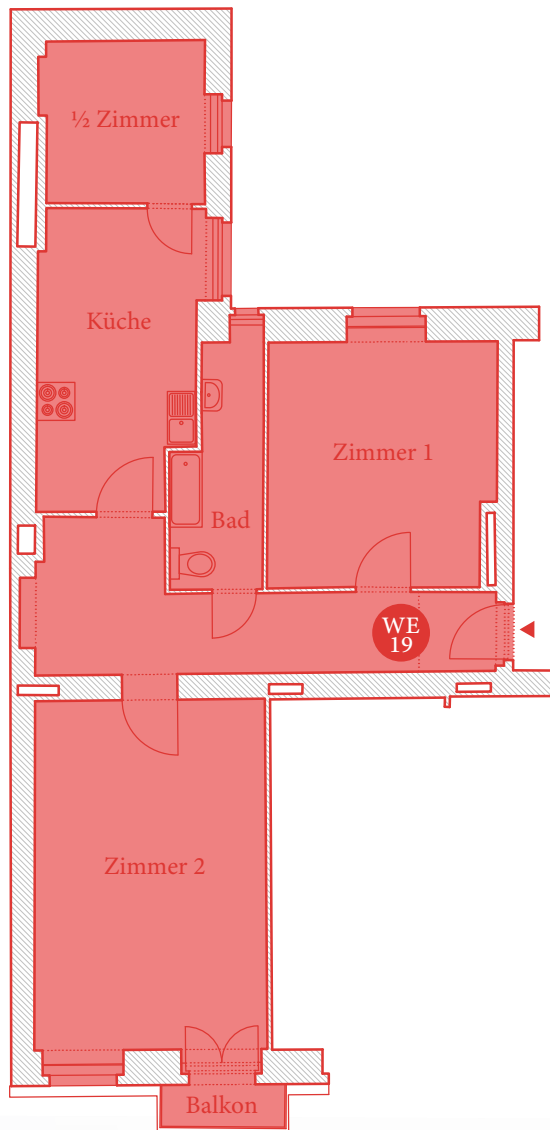

# Boddin C4

4. Obergeschoss . 4th floor

WE 19  
2,5 Zimmer  
ca. 75,73 m<sup>2</sup>