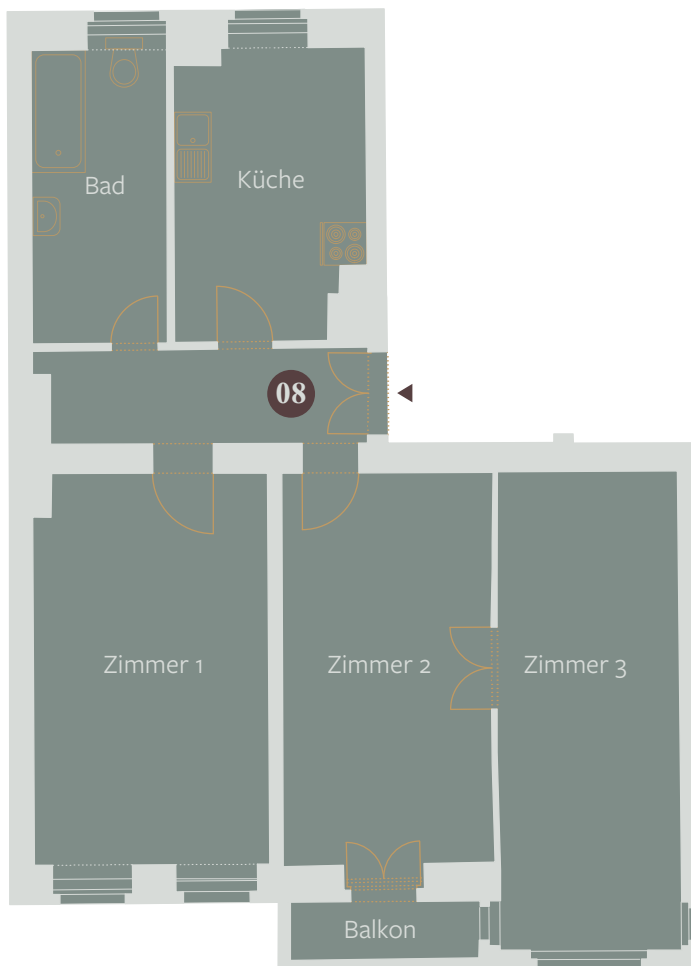

Fuldastrasse neun

2. Obergeschoss . 2nd floor

WE 08
3 Zimmer
ca. 85,93 m²
Balkon

Fuldastraße