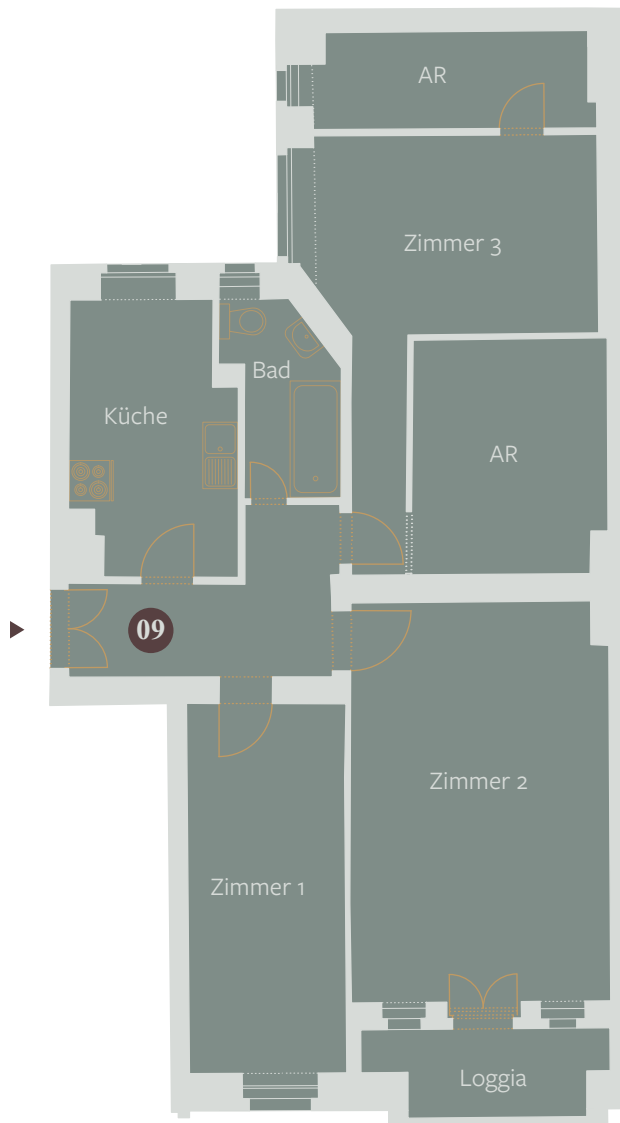

Fuldastrasse neun

2. Obergeschoss . 2nd floor

WE 09
3 Zimmer
ca. 100,02 m²
Loggia

Fuldastraße