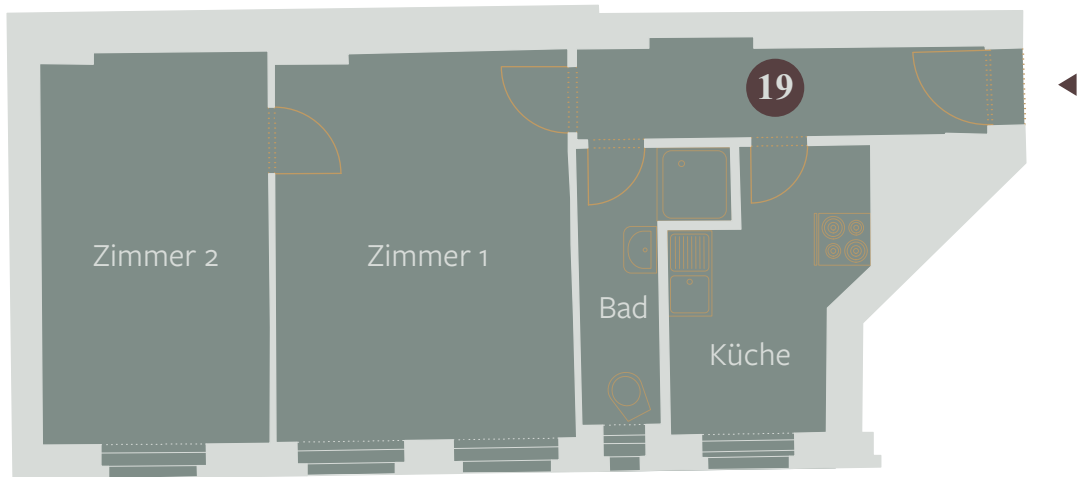

Fuldastrasse neun

4. Obergeschoss . 4th floor

WE 19
2 Zimmer
ca. 46,42 m²

Fuldastraße