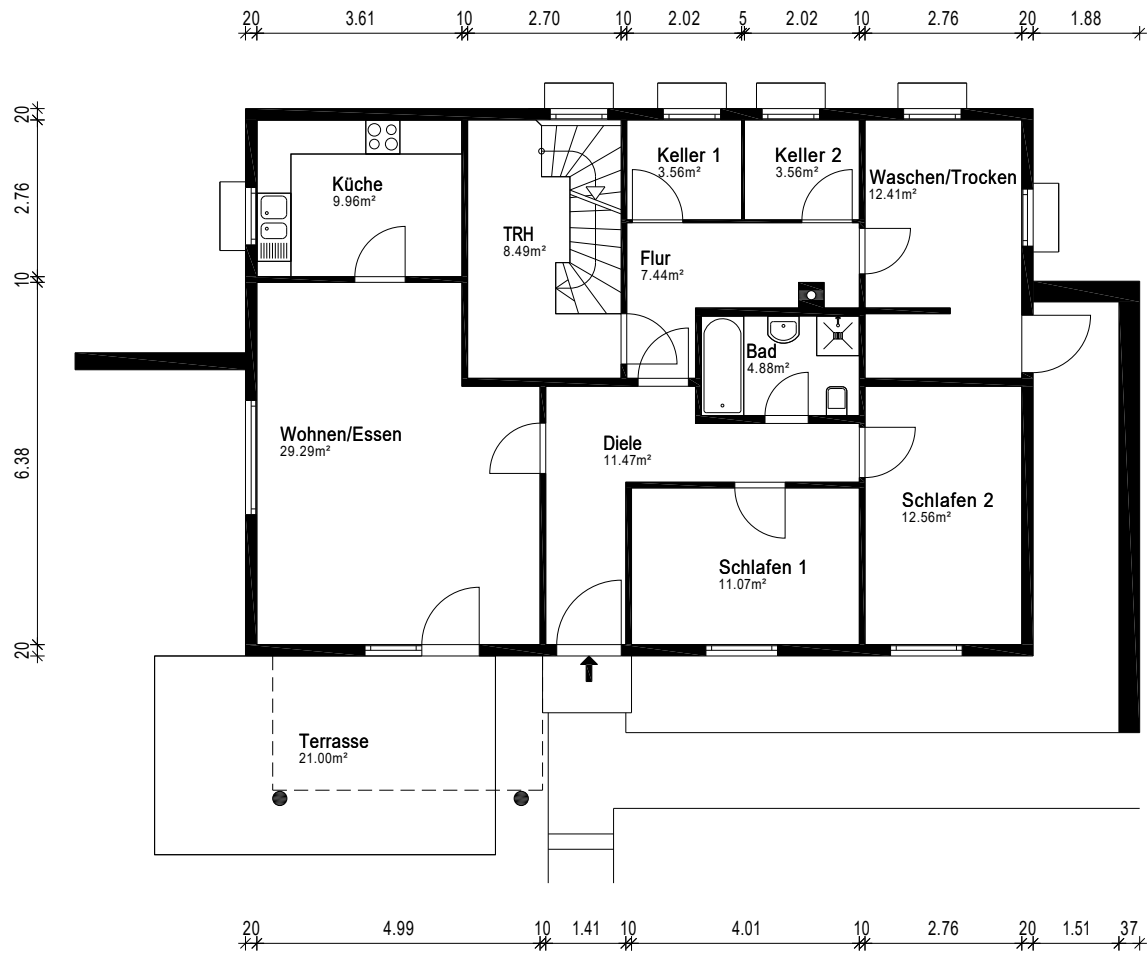

Erstellt von: 1000hands AG - Joachimsthaler Str. 12 - 10719 Berlin - www.grundriss.com - Tel.: (030) 609 8445 23

Gebäude MFH		
Ort/Straße 69427 Mudau / In der Au 12		
Planinhalt Untergeschoss		
Maßstab 1:100	Datum 11.09.2024	 <small>Aumaß - CAD-Service - Flächen</small>
Objekt-Nr. WE-03	Plan-Nr. 1	