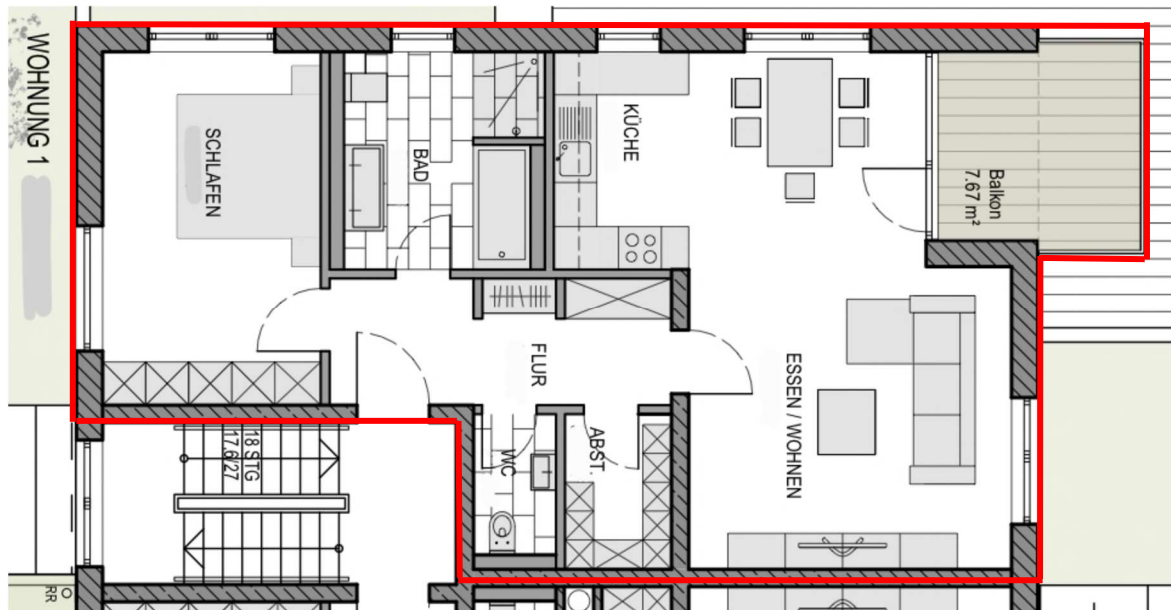

Wohnung 1 - Obergeschoss Links 76 qm

WOHN- UND NUTZFLÄCHEN

ESSEN / WOHNEN / KÜCHE	35 m ²
SCHLAFEN	15 m ²
FLUR	8 m ²
BAD	9 m ²
GÄSTE-WC	2 m ²
ABSTELLRAUM	3 m ²
BALKON	8 m ²
KELLERRAUM	6 m ²