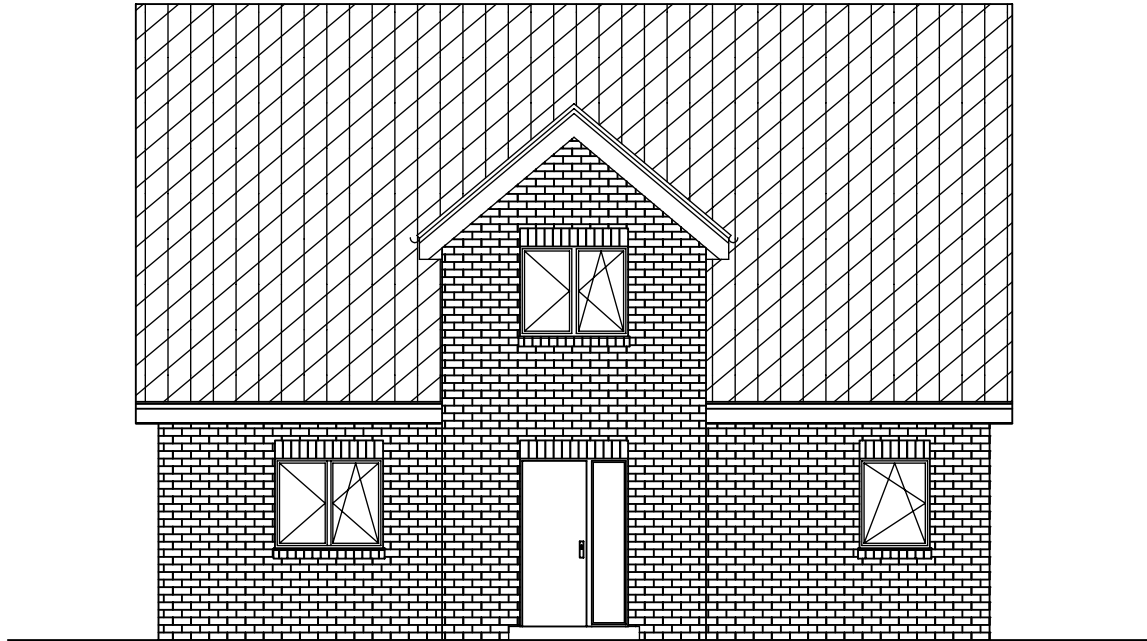

Index	geändert am:	Art der Änderung	gez.:

MeRoSe Bau GmbH
Feldstraße 23b, 21465 Wentorf
0152-26268716
info@merose-bau.de

Bauvorhaben:

Neubau eines Einzelhauses

EFH

Bauort:

Bismarckstraße 15, 21493 Schwarzenbek

Entwurfszeichnung

Süd-Ostansicht

M.: 1:100

Datum: 25.11.2024	Bl. Nr.: 07	gez.: M.Heidary