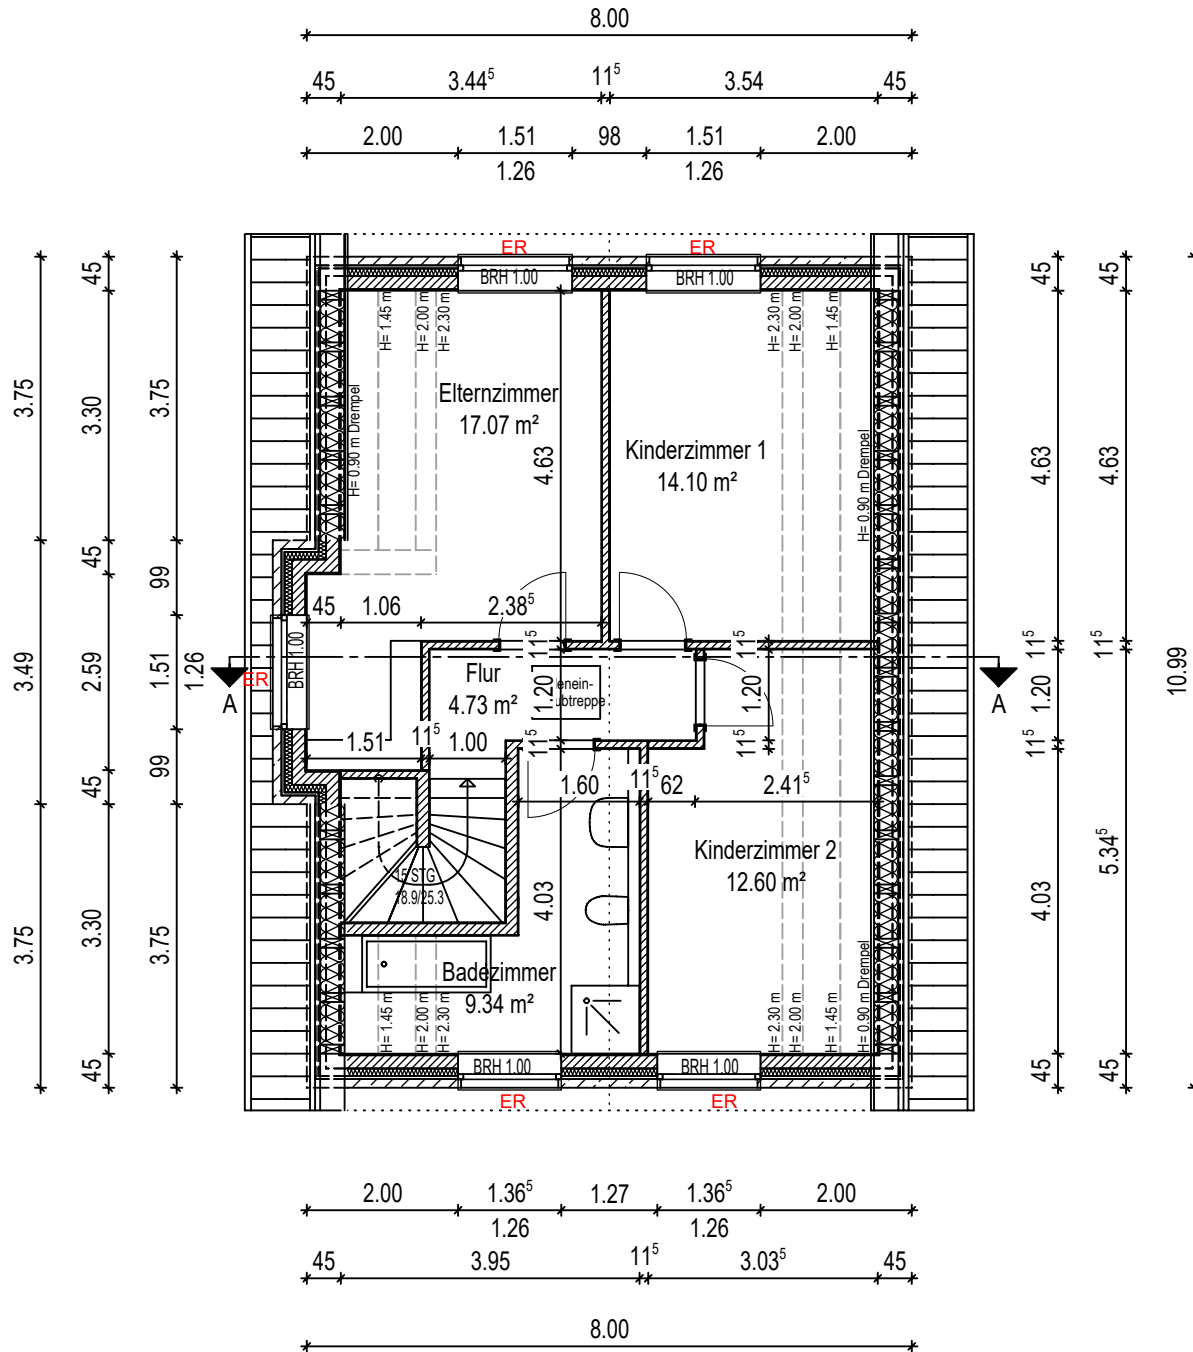

Index	geändert am:	Art der Änderung	gez.:

MeRoSe Bau GmbH
Feldstraße 23b, 21465 Wentorf
0152-26268716
info@merose-bau.de

Bauvorhaben:
Neubau eines Einzelhauses **EFH**

Bauort:
Bismarckstraße 15, 21493 Schwarzenbek

Entwurfszeichnung

Dachgeschoss **M.: 1:100**

Datum: 25.11.2024 | Bl. Nr.: 02 | gez.: M.Heidary