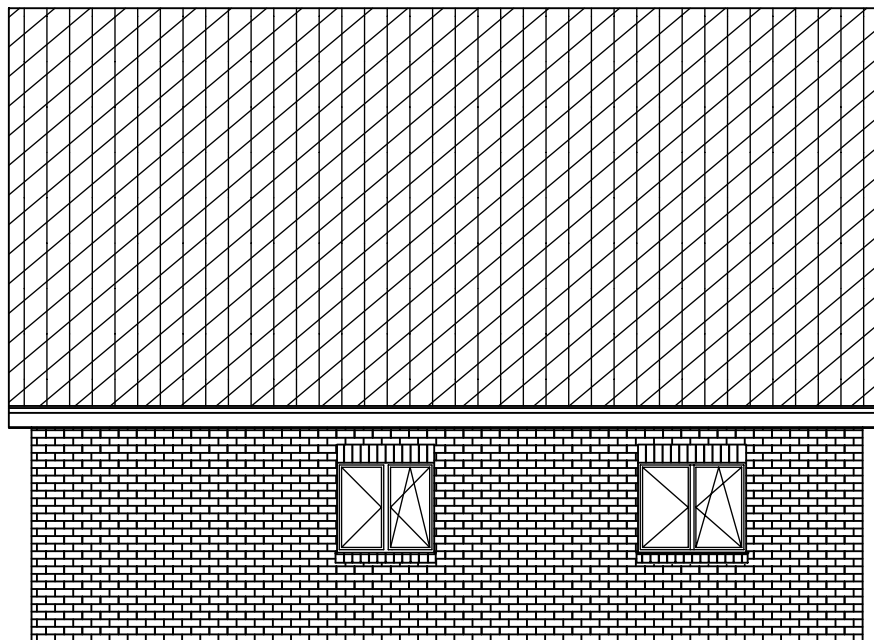

Index	geändert am:	Art der Änderung	gez.:

MeRoSe Bau GmbH
Feldstraße 23b, 21465 Wentorf
0152-26268716
info@merose-bau.de

Bauvorhaben:

Neubau eines Einzelhauses

EFH

Bauort:

Bismarckstraße 15, 21493 Schwarzenbek

Entwurfszeichnung

Nord-Westansicht

M.: 1:100

Datum: 25.11.2024

Bl. Nr.: 06

gez.: M.Heidary