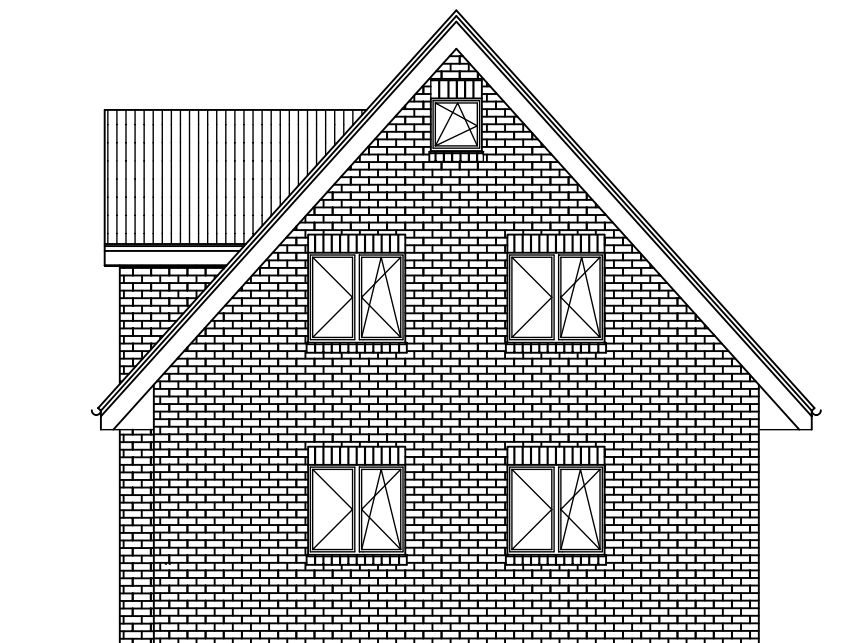

**Bauvorhaben:**  
 Neubau eines Einzelhauses **EFH**

**Bauort:**  
 Bismarckstraße 15, 21493 Schwarzenbek

**Entwurfszeichnung**

**Dachgeschoss** **M.: 1:100**

Datum: 25.11.2024 | Bl. Nr.: 02 | gez.: M.Heidary

**Bauvorhaben:**  
 Neubau eines Einzelhauses **EFH**

**Bauort:**  
 Bismarckstraße 15, 21493 Schwarzenbek

**Entwurfszeichnung**

**Schnitt A-A** **M.: 1:100**

Datum: 25.11.2024	Bl. Nr.: 04	gez.: M.Heidary
-------------------	-------------	-----------------