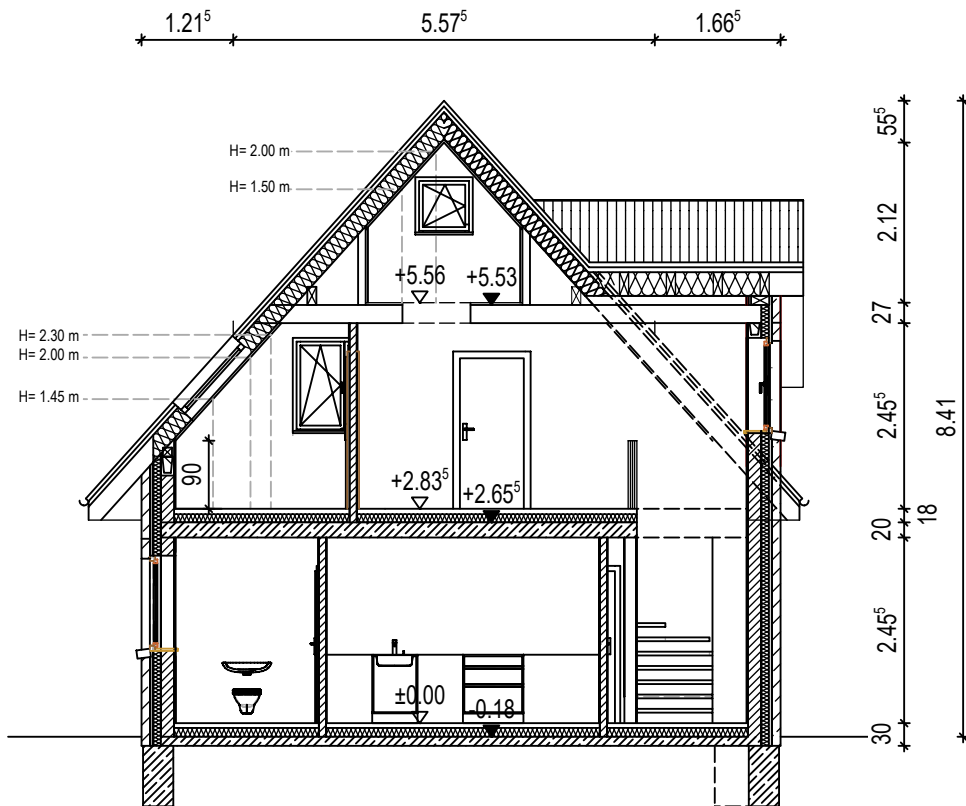

Index	geändert am:	Art der Änderung	gez.:

MeRoSe Bau GmbH
Feldstraße 23b, 21465 Wentorf
0152-26268716
info@merose-bau.de

Bauvorhaben:
Neubau eines Einzelhauses **EFH**

Bauort:
Bismarckstraße 15, 21493 Schwarzenbek

Entwurfszeichnung

Schnitt A-A **M.: 1:100**

Datum: 25.11.2024	Bl. Nr.: 04	gez.: M.Heidary