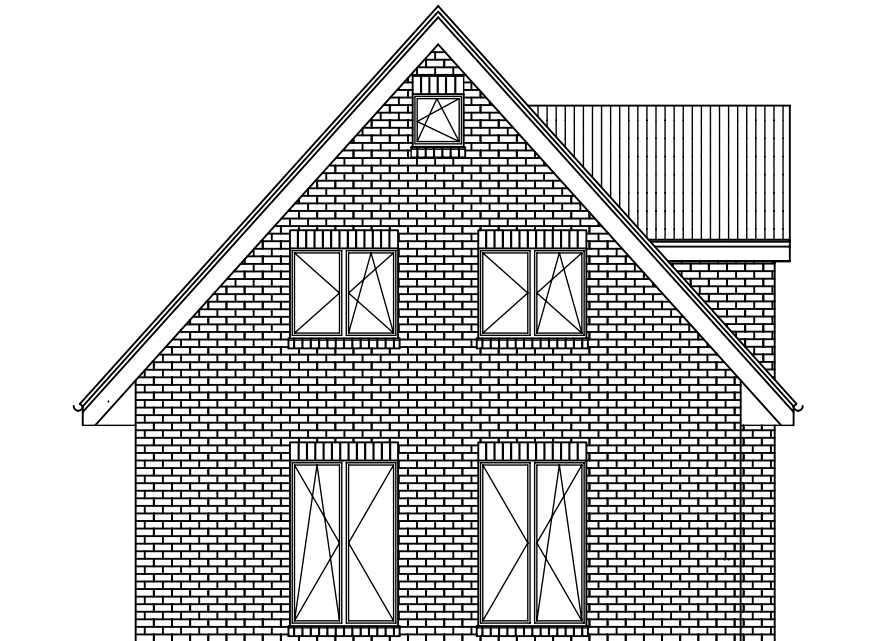

Index	geändert am:	Art der Änderung	gez.:

MeRoSe Bau GmbH
Feldstraße 23b, 21465 Wentorf
0152-26268716
info@merose-bau.de

Bauvorhaben:

Neubau eines Einzelhauses

EFH

Bauort:

Bismarckstraße 15, 21493 Schwarzenbek

Entwurfszeichnung

Süd-Westansicht

M.: 1:100

Datum: 25.11.2024

Bl. Nr.: 08

gez.: M.Heidary