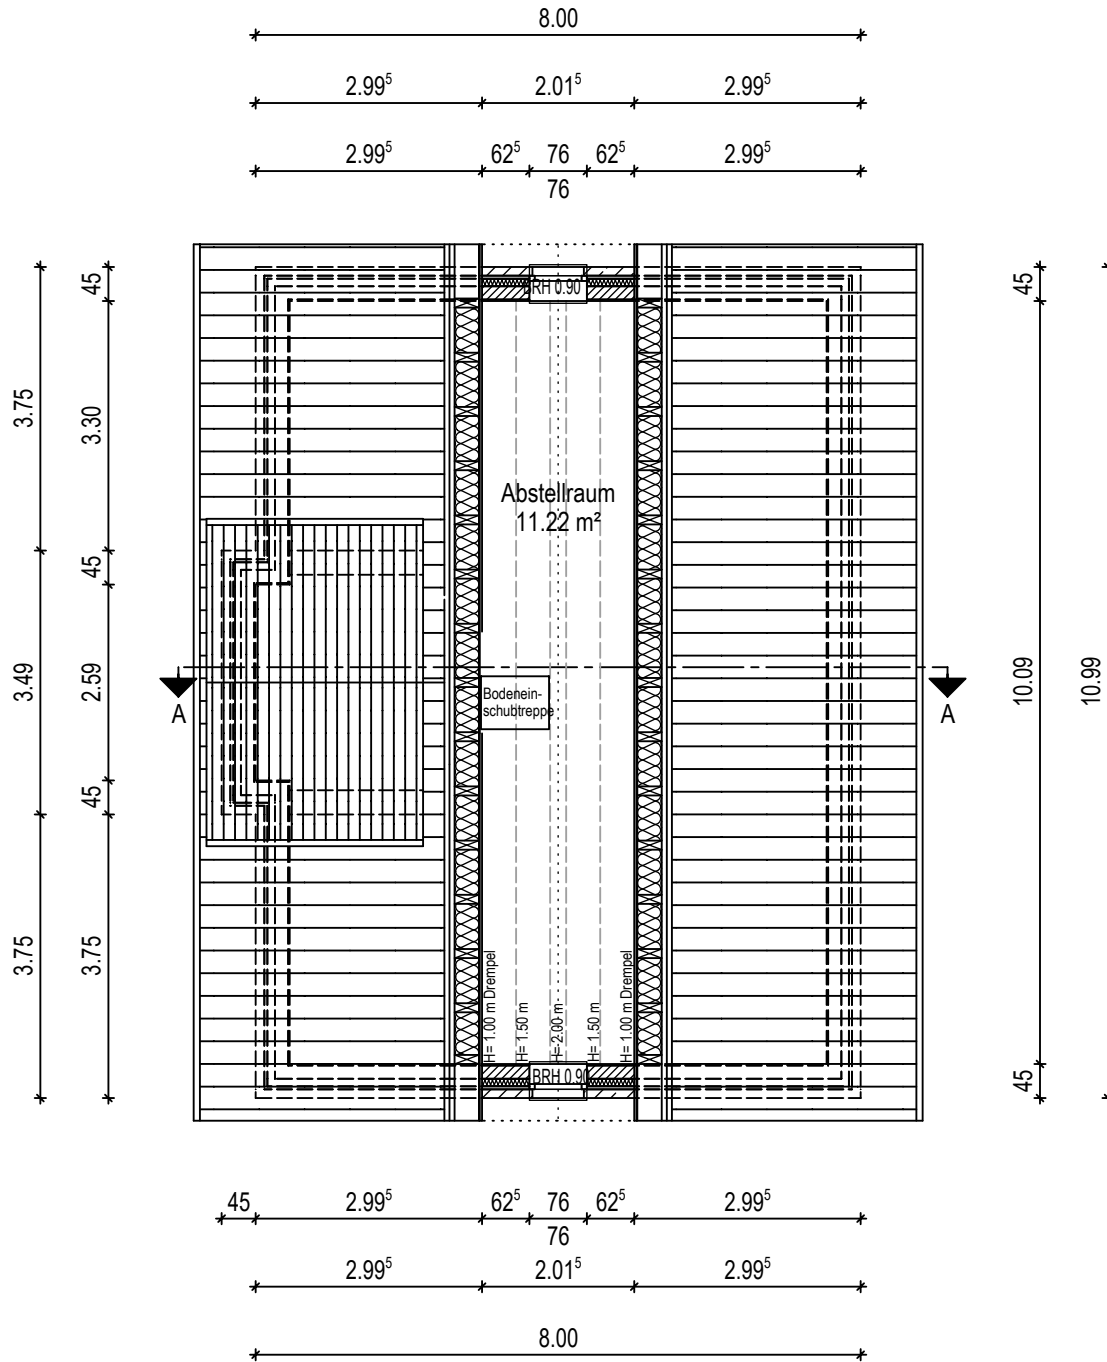

**Entwurfszeichnung**

**Erdgeschoss** **M.: 1:100**

Datum: 25.11.2024 | Bl. Nr.: 01 | gez.: M.Heidary

Index	geändert am:	Art der Änderung	gez.:

**MeRoSe Bau GmbH**  
 Feldstraße 23b, 21465 Wentorf  
 0152-26268716  
 info@merose-bau.de

**Bauvorhaben:**  
 Neubau eines Einzelhauses **EFH**

**Bauort:**  
 Bismarckstraße 15, 21493 Schwarzenbek

**Entwurfszeichnung**

**Dachgeschoss** **M.: 1:100**

Datum: 25.11.2024 | Bl. Nr.: 02 | gez.: M.Heidary