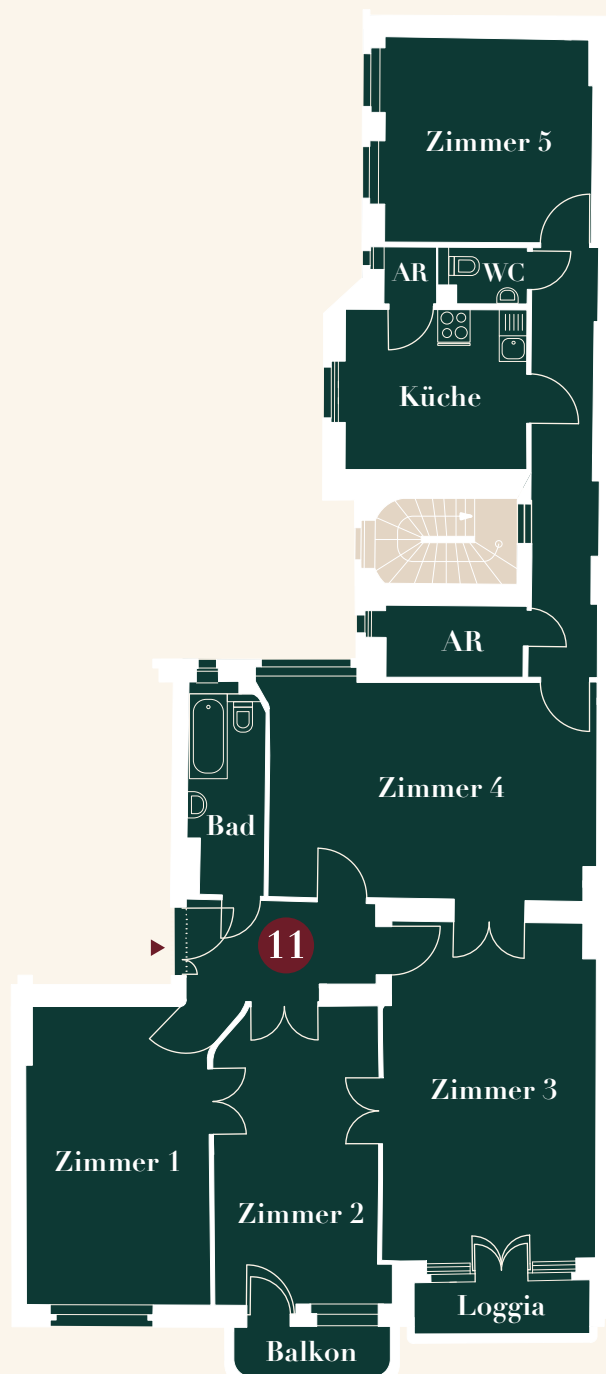

# Krefelder Quartier

4. Obergeschoss Fourth floor

Krefelder Straße

**WE 11**  
**5 Zimmer**  
**ca. 139,28 m<sup>2</sup>**  
**Balkon & Loggia**