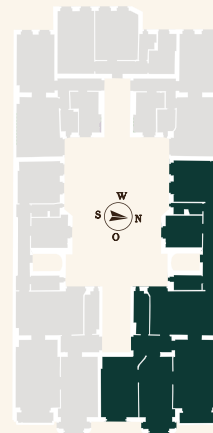

# Krefelder Quartier

4. Obergeschoss Fourth floor

Krefelder Straße

**WE 11**  
**5 Zimmer**  
**ca. 139,28 m<sup>2</sup>**  
**Balkon & Loggia**