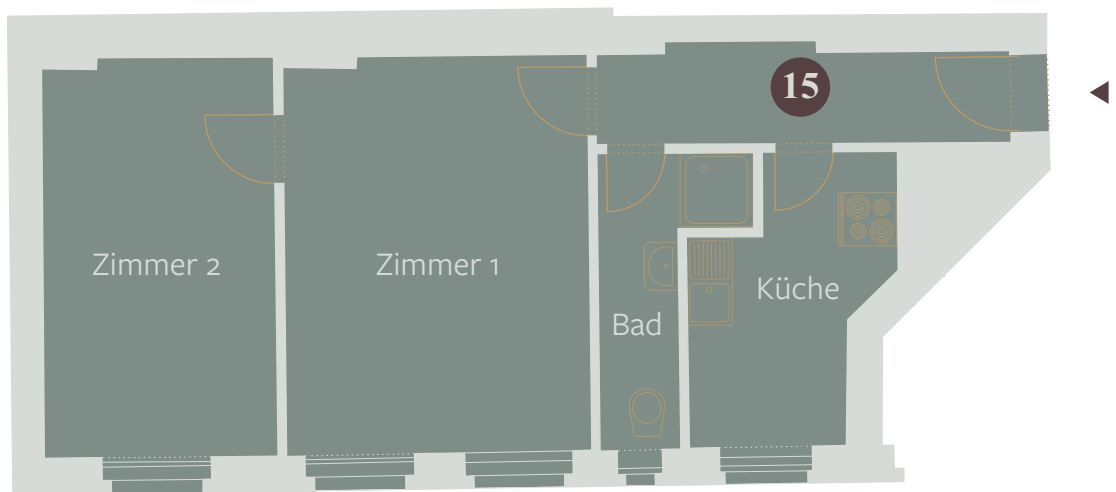

Fuldastrasse neun

3. Obergeschoss . 3rd floor

WE 15
2 Zimmer
ca. 46,31 m²