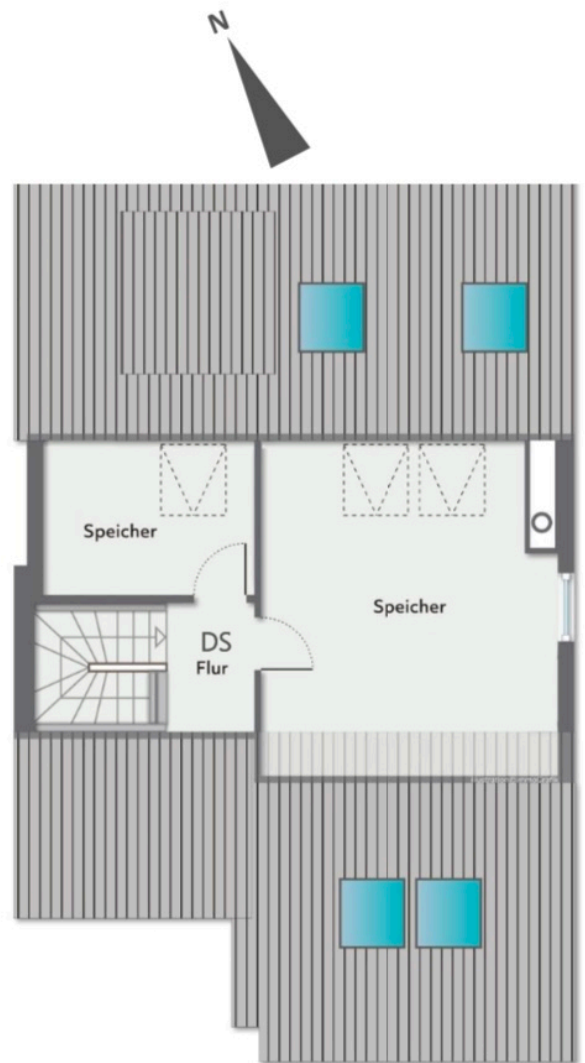

Whg. 7 (DG & DS), ca. 89,25 m² Gesamtfläche, Haus A
 Baugleich: Whg. 24 (DG & DS), ca. 89,25 m² Gesamtfläche, Haus D

Whg. 7 & 24 (baugleich)

Zimmer	Fläche
Wohnen/Essen/Kochen	27,59 m ²
Schlafen	15,26 m ²
Bad	6,83 m ²
Diele / Garderobe	8,78 m ²
½ Balkon (5,82 m ²)	2,91 m ²
½ Dachterrasse (4,82 m ²)	2,41 m ²
Wohnfläche	63,78 m²
Speicher	25,47 m ²
Gesamtfläche	89,25 m²

Dieser Grundriss ist nicht maßstabsgetreu und ist ohne Gewähr.
 Die Möblierung ist beispielhaft. Die Flächenangaben sind ca.-Angaben.