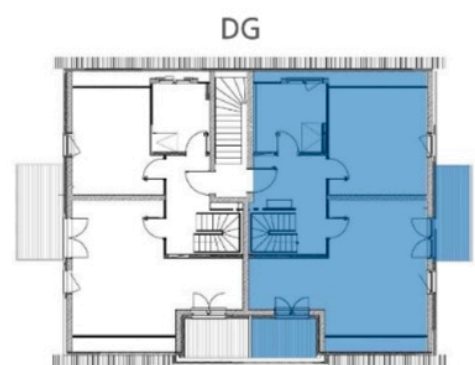

Whg. 7 (DG & DS), ca. 89,25 m² Gesamtfläche, Haus A
 Baugleich: Whg. 24 (DG & DS), ca. 89,25 m² Gesamtfläche, Haus D

Whg. 7 & 24 (baugleich)

Zimmer	Fläche
Wohnen/Essen/Kochen	27,59 m ²
Schlafen	15,26 m ²
Bad	6,83 m ²
Diele / Garderobe	8,78 m ²
½ Balkon (5,82 m ²)	2,91 m ²
½ Dachterrasse (4,82 m ²)	2,41 m ²
Wohnfläche	63,78 m²
Speicher	25,47 m ²
Gesamtfläche	89,25 m²

Dieser Grundriss ist nicht maßstabsgetreu und ist ohne Gewähr.
 Die Möblierung ist beispielhaft. Die Flächenangaben sind ca.-Angaben.