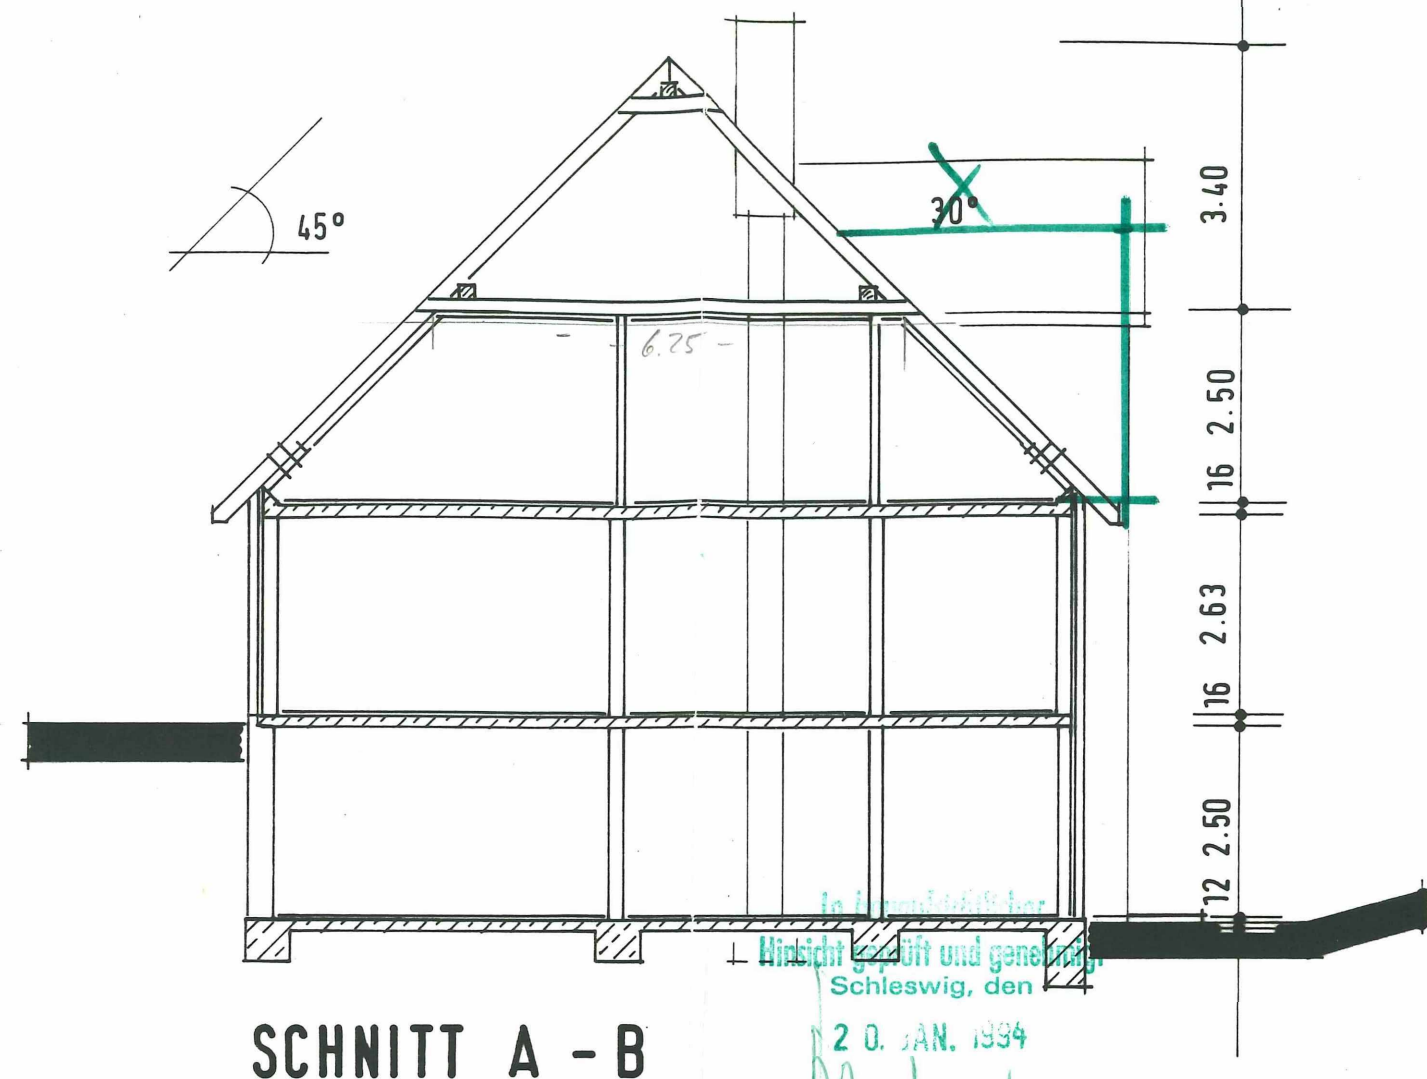

DACHGESCHOSS

SCHNITT A - B

SCHNITT C - D

NEUBAU WOHNHAUS

BAUHERR :
ELKE HARMS *Elke Harms*

PLANUNG :
Enno Harms
Enno Harms
 Wanklarweg 4
 Tel. 0 43 54 / 536
 2381 Borgwedel

GRUNDRISS / SCHNITT

1 : 100