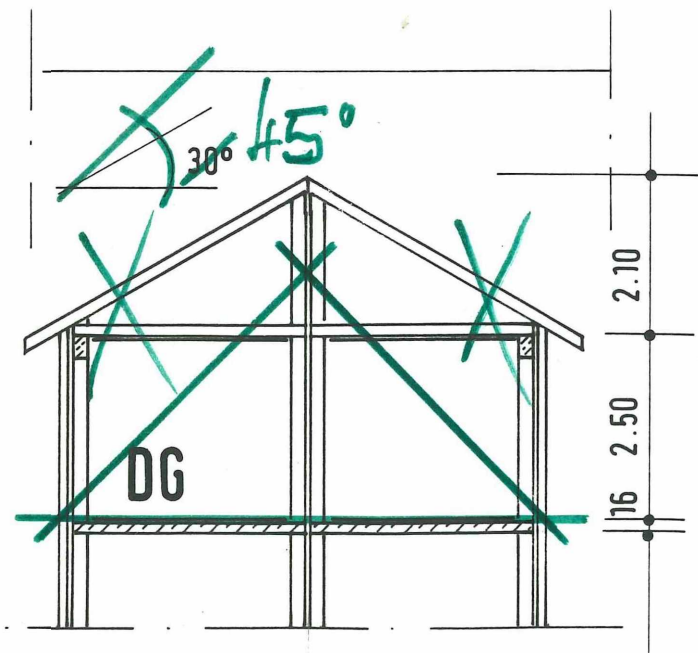

DACHGESCHOSS

SCHNITT A - B

SCHNITT C - D

NEUBAU WOHNHAUS

BAUHERR :
ELKE HARMS *Elke Harms*

PLANUNG :
Enno Harms
Enno Harms
 Wanklarweg 4
 Tel. 0 43 54 / 536
 2381 Borgwedel

GRUNDRISS / SCHNITT

1 : 100