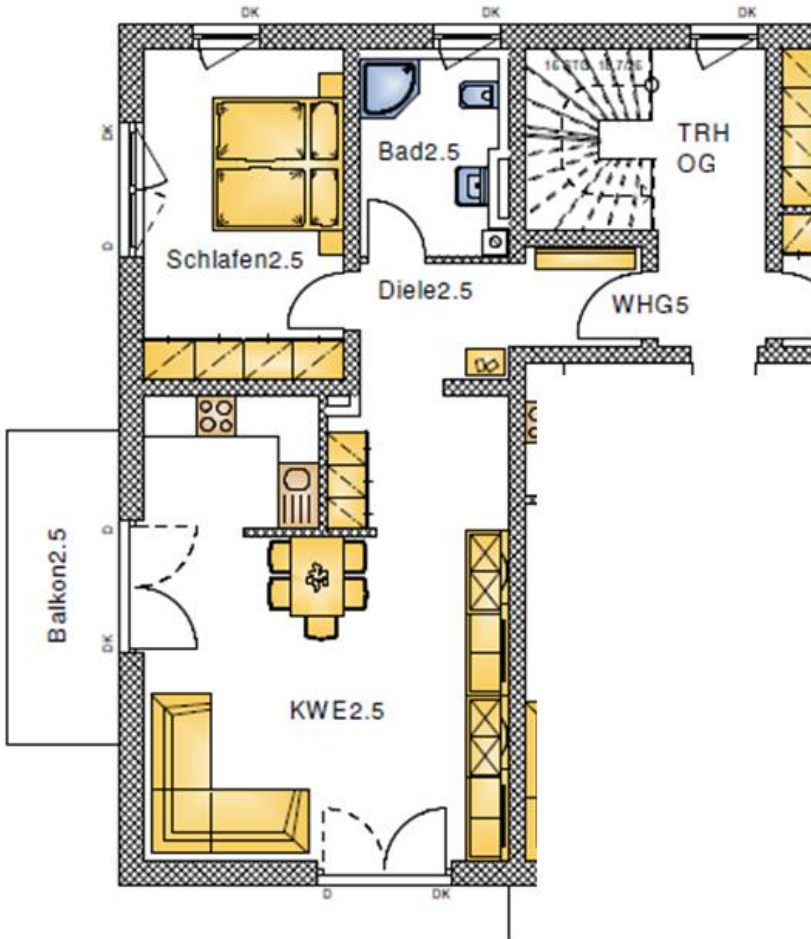

Wohnung 2.5, 71,03 m², Ismaninger Str. 22, 85356 Freising

Kellerraum 2.5, 13,81 m², Ismaninger Str. 22, 85356 Freising