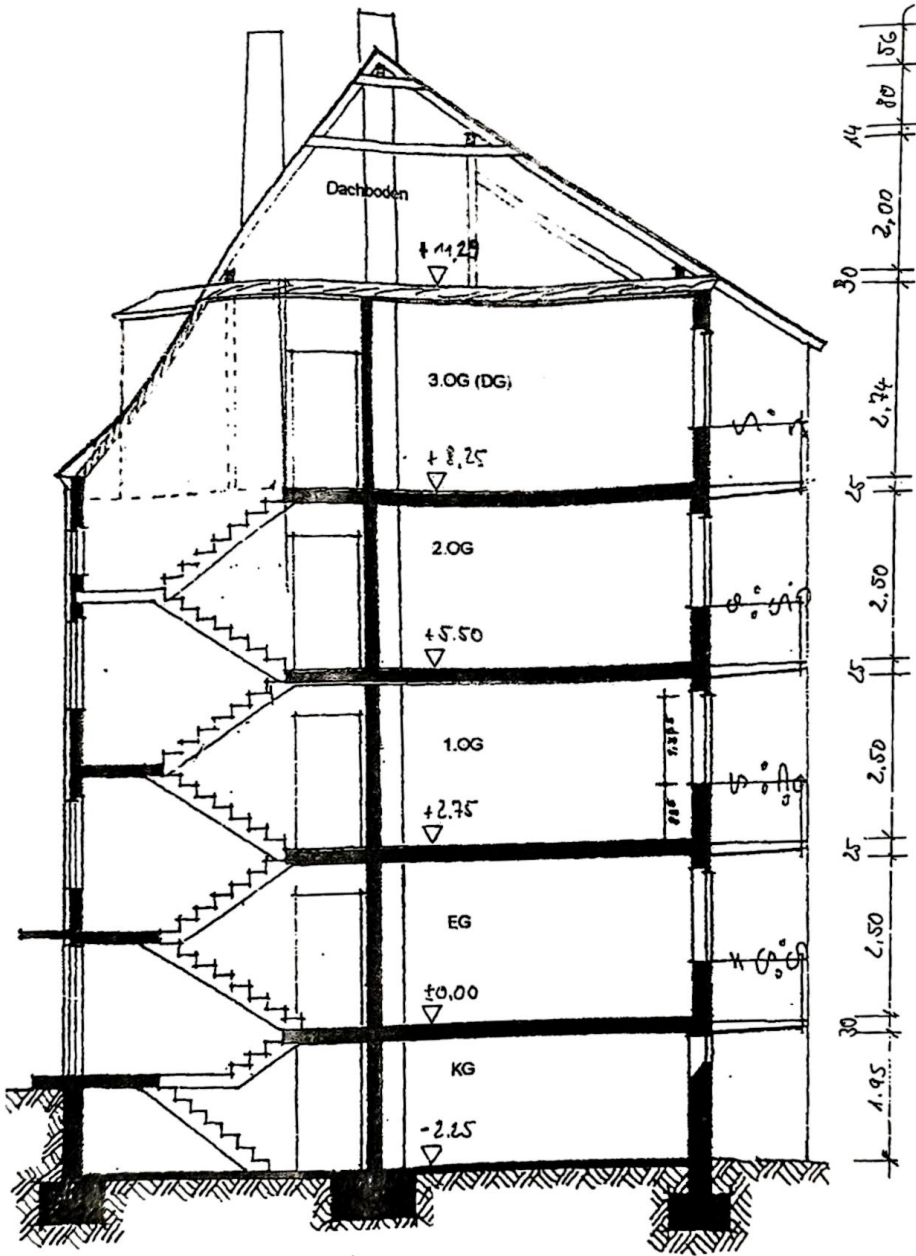

Dachgeschoss

M = 1 = 100

SCHNITT

ARCHITEKTURBÜRO GEORG RUHL Egelsestr. 41 96050 Bamberg		
		Tel. (0951) 23626 Fax (0951) 2080309
Standort	Gönerstr. 26a 96050 Bamberg	FlurNr. 1833/67
Bauherr / Eigentümer	Eigentümergemeinschaft Brunner - Bayer Gönerstr. 26a Memmelsdorfer Str. 69, 96052 Bamberg	
Bauteil	Dachboden Grundriss, Schnitt	
		M 1:100