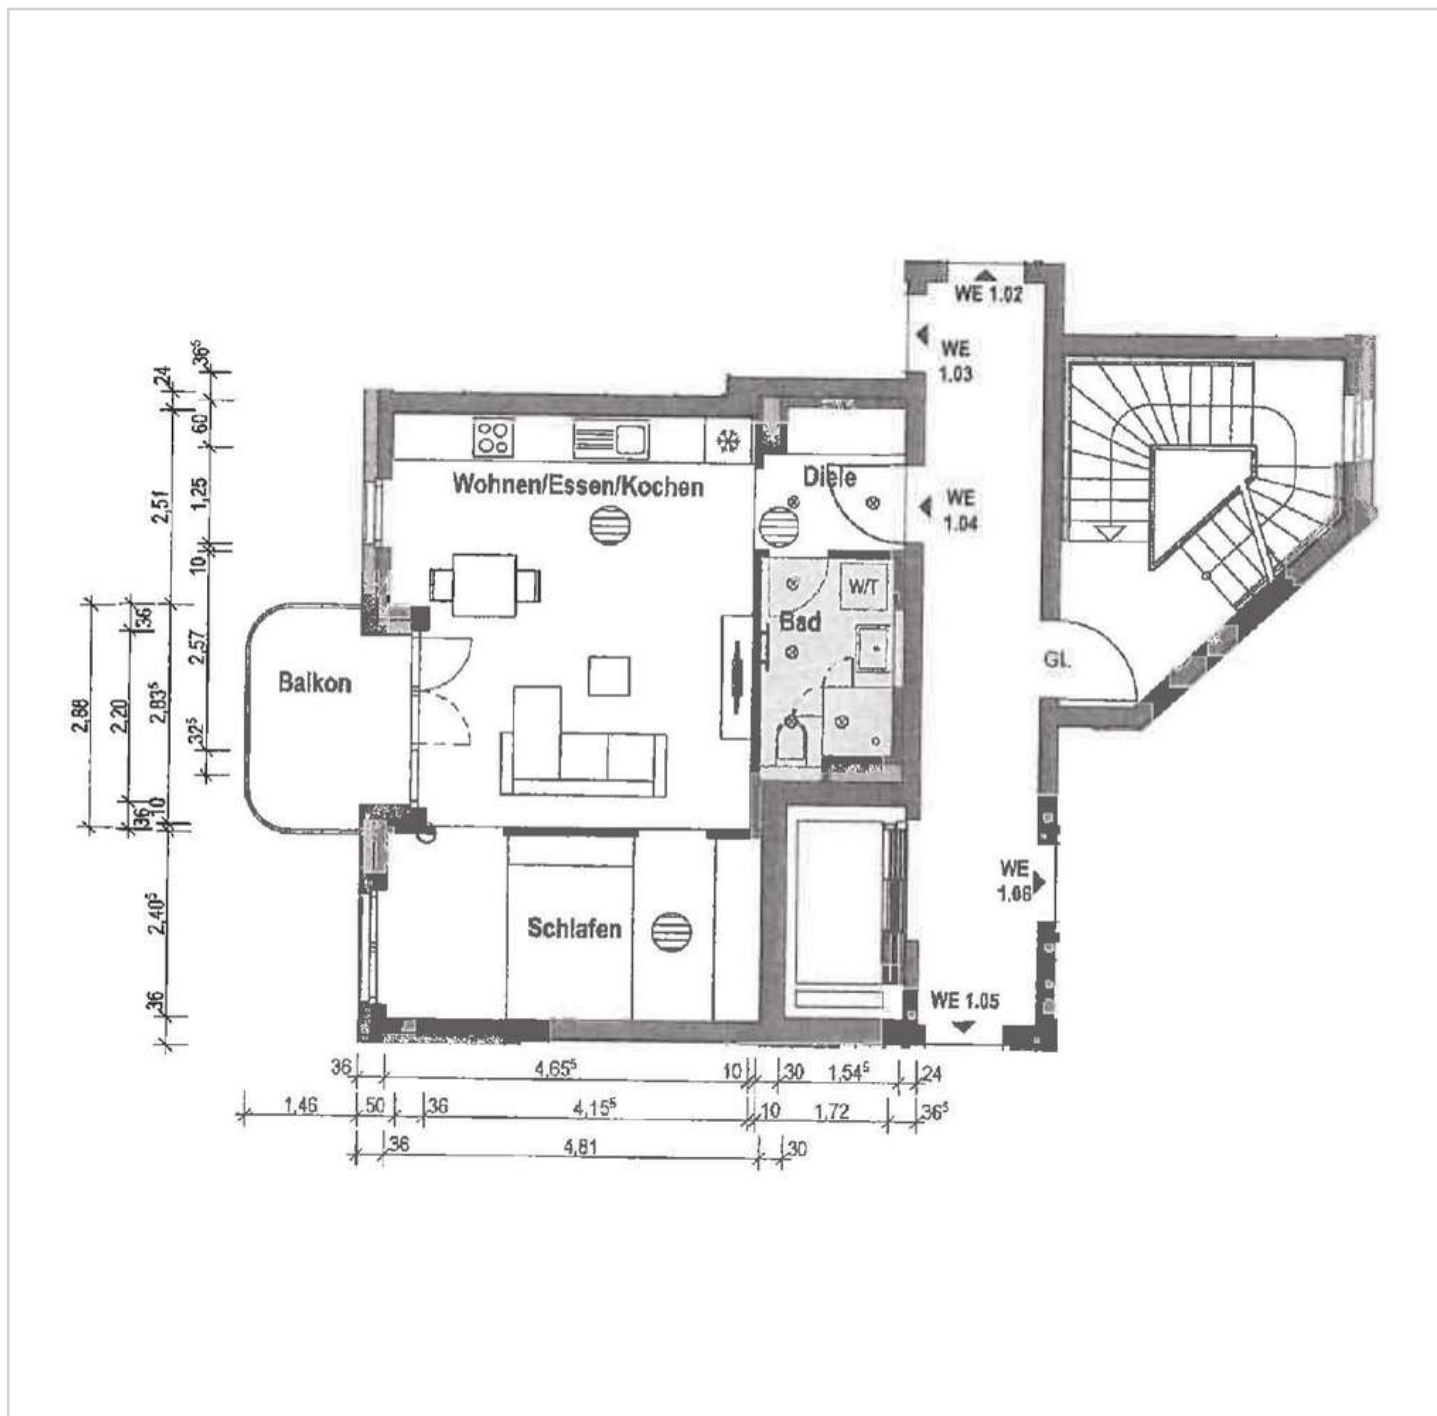

Erstbezug - Sonnige 2-Zimmer Wohnung mit Balkon in Charlottenburg - nahe Deutsche Oper WE 4 (1.04)

Rückertstr 7
10627 Berlin

Zimmer: 2,00
Wohnfläche ca.: 46,40 m²
Kaltmiete: 930,00 EUR (zzgl. Nebenkosten)
Gesamtmiete: 1.060,00 EUR

Grundriss WE1.04