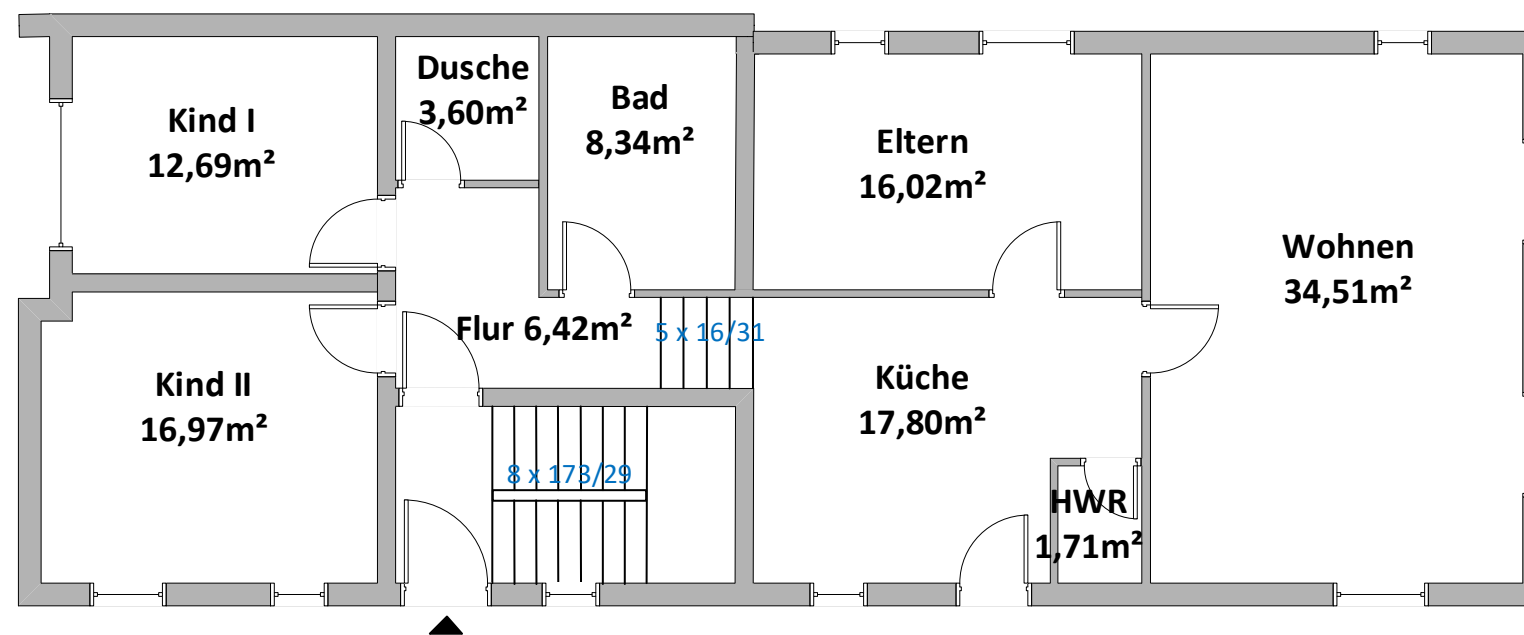

Erdgeschoss

Bauvorhaben: Dorfstr. 36
79576 Weil am Rhein/Ötlingen
Erdgeschoss
M 1:100