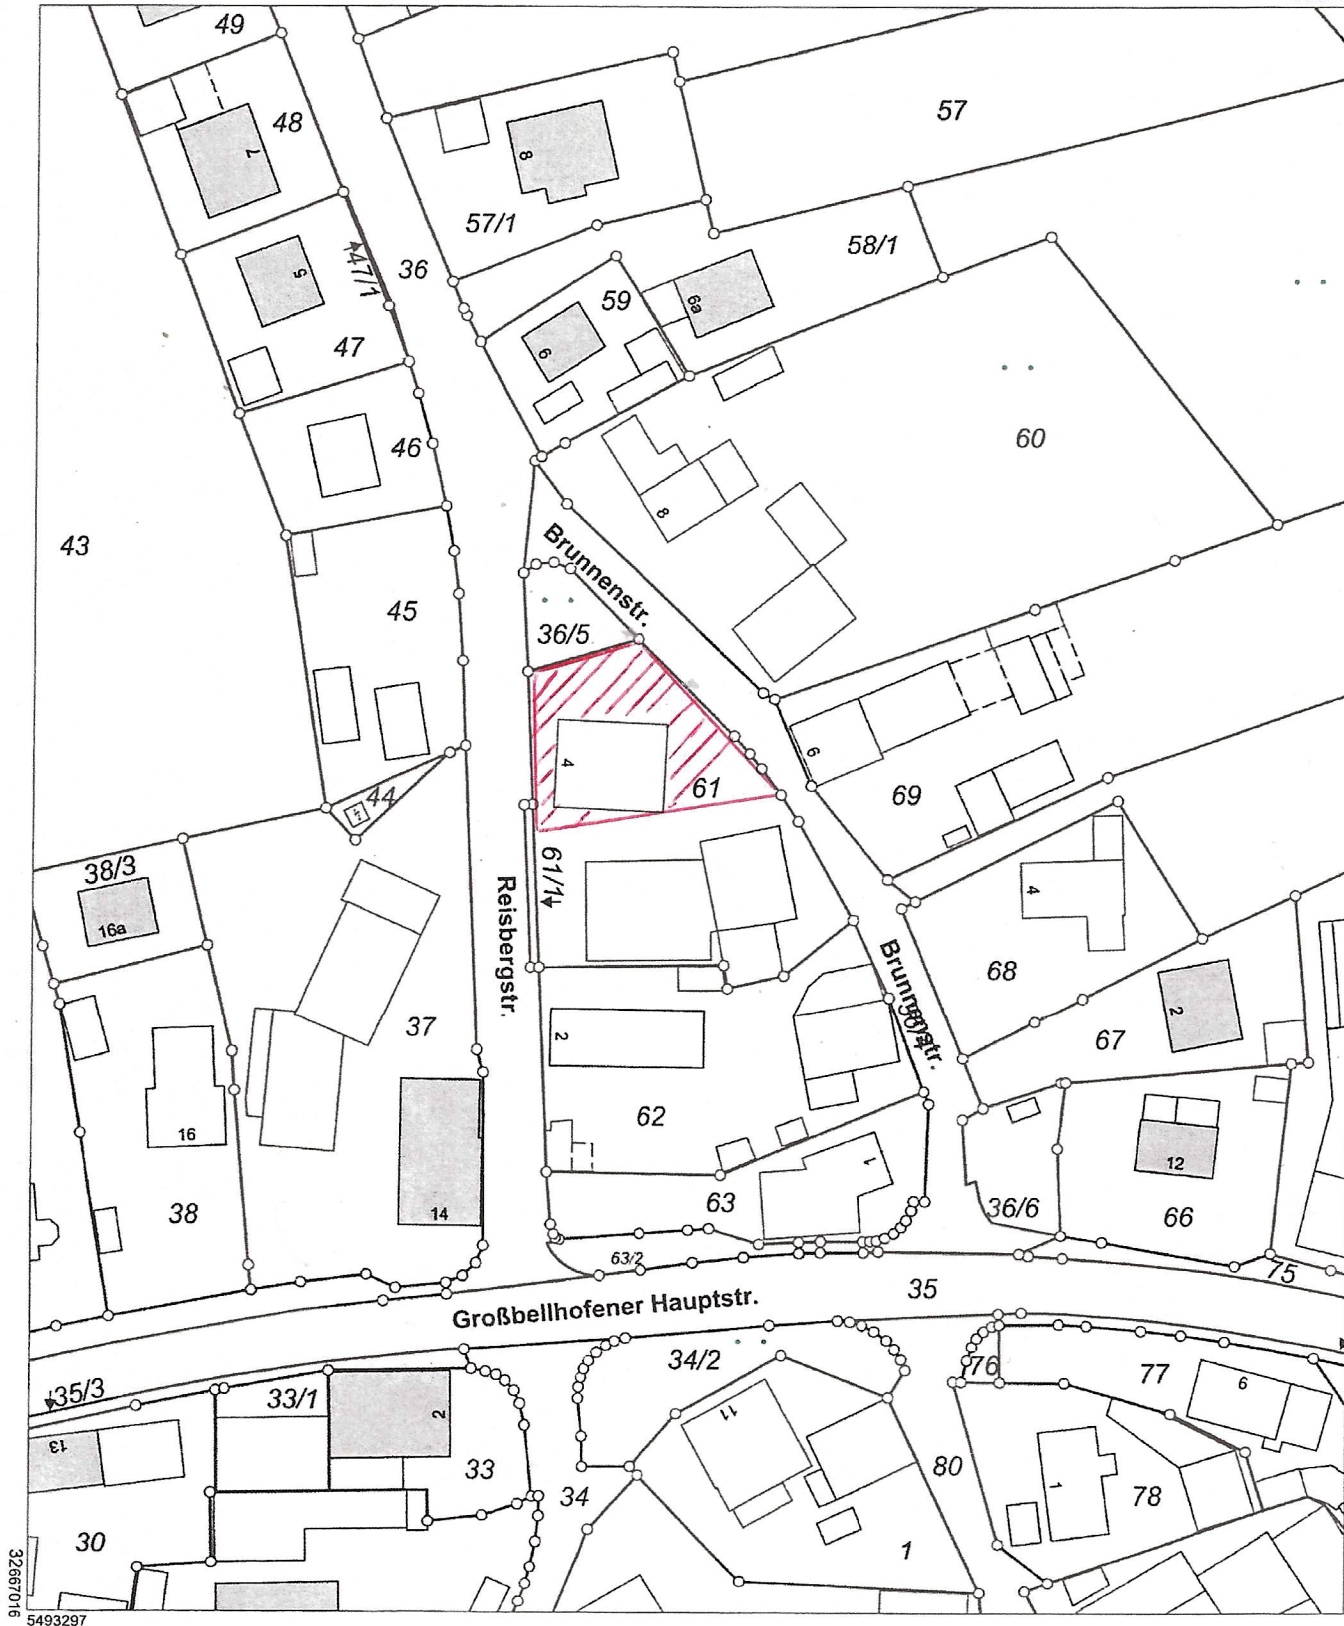

Amt für Digitalisierung, Breitband und Vermessung
Nürnberg - Außenstelle Hersbruck -

Nikolaus-Selnecker-Platz 8
91217 Hersbruck

Auszug aus dem Liegenschaftskataster

Flurkarte 1 : 1000

Erstellt am 03.12.2019

Flurstück: 61
Gemarkung: Großbellhofen

Gemeinde: Markt Schnaittach
Landkreis: Nürnberger Land
Bezirk: Mittelfranken

549351

32667016

5493297

Maßstab 1:1000
0 10 20 30 Meter