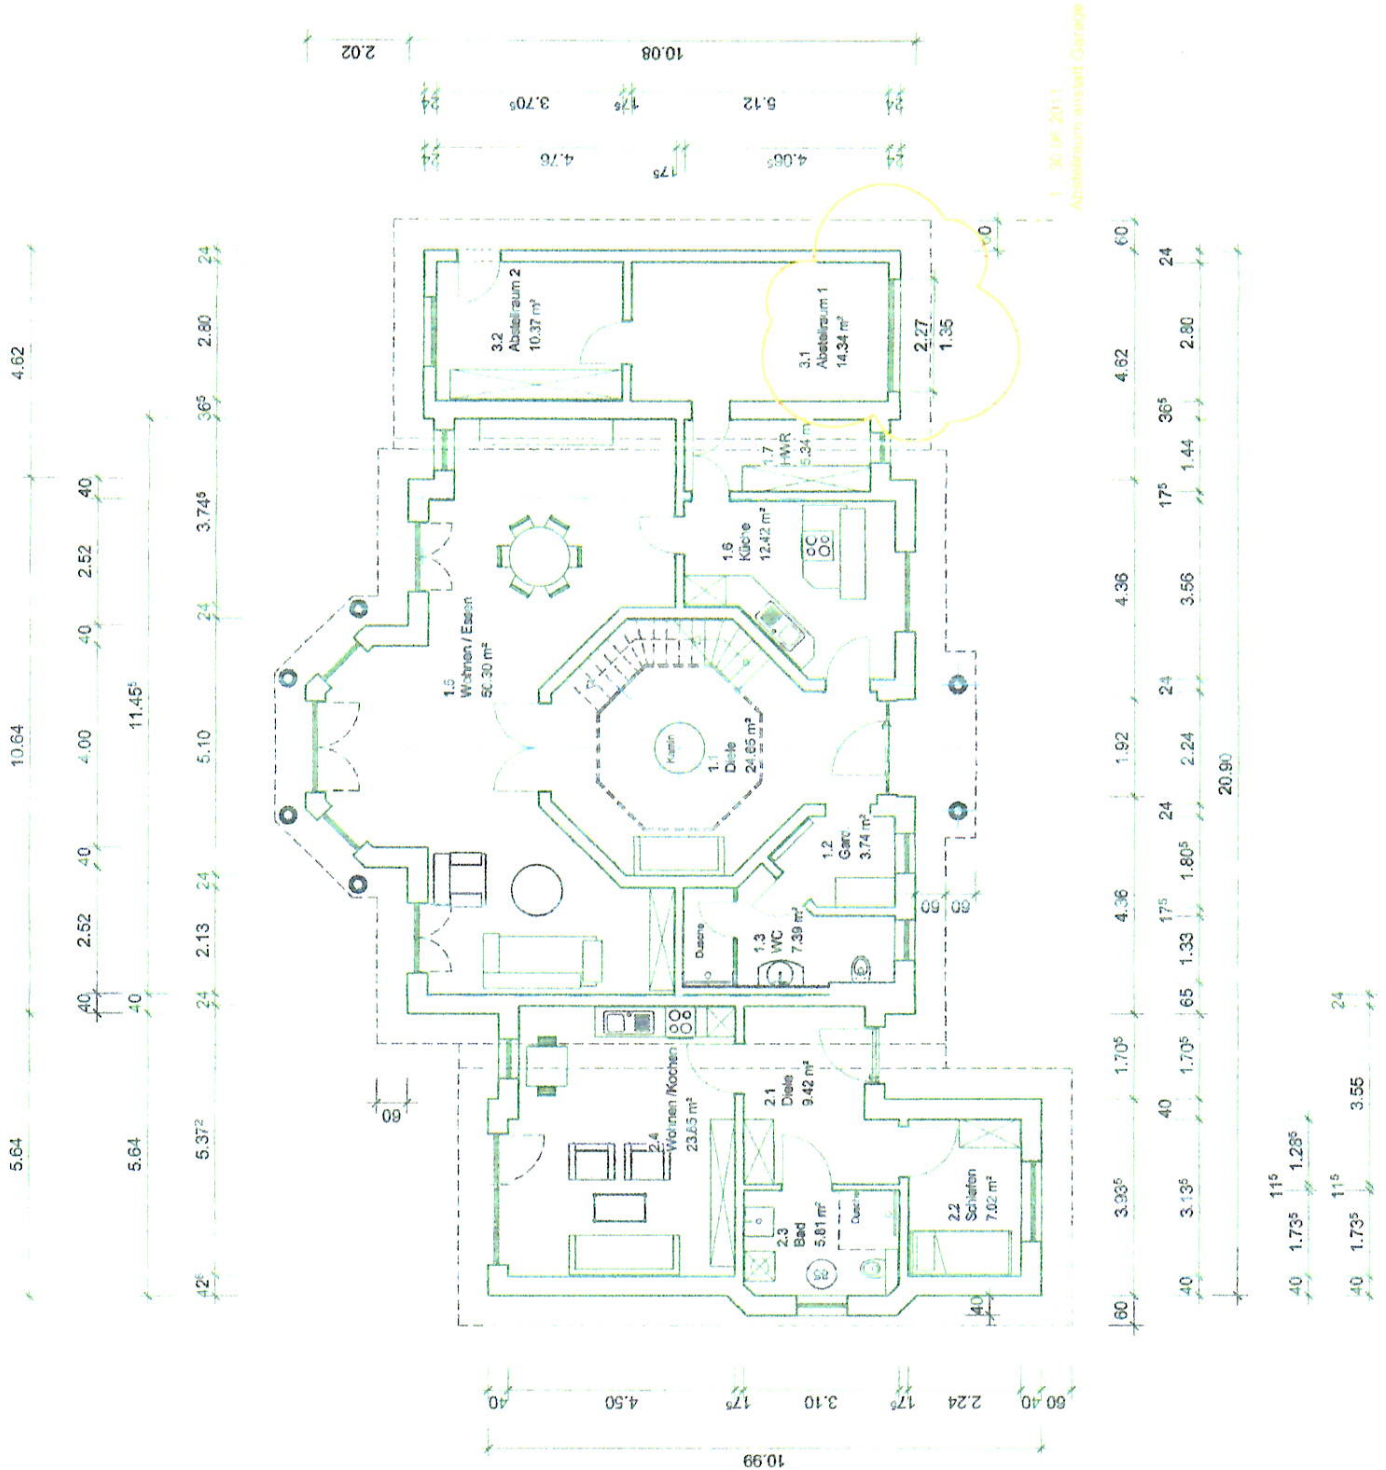

275_Raumliste EG			
Nr.	Name	Fläche	Einheit
1.1	Diele	24.65 m ²	NE 1
1.2	Gard.	3.74 m ²	NE 1
1.3	WC	7.39 m ²	NE 1
1.5	Wohnen / Essen	50.30 m ²	NE 1
1.6	Küche	12.42 m ²	NE 1
1.7	HW/R	5.34 m ²	NE 1
NE 1: 6		103.84 m ²	
2.1	Diele	9.42 m ²	NE 2
2.2	Schlafen	7.02 m ²	NE 2
2.3	Bad	5.81 m ²	NE 2
2.4	Wohnen / Kochen	23.85 m ²	NE 2
NE 2: 4		46.09 m ²	
3.1	Abstellraum 1	14.34 m ²	Nebenfl.
3.2	Abstellraum 2	10.37 m ²	Nebenfl.
Nebenfl.: 2		24.71 m ²	
Ebene 0		174.64 m ²	