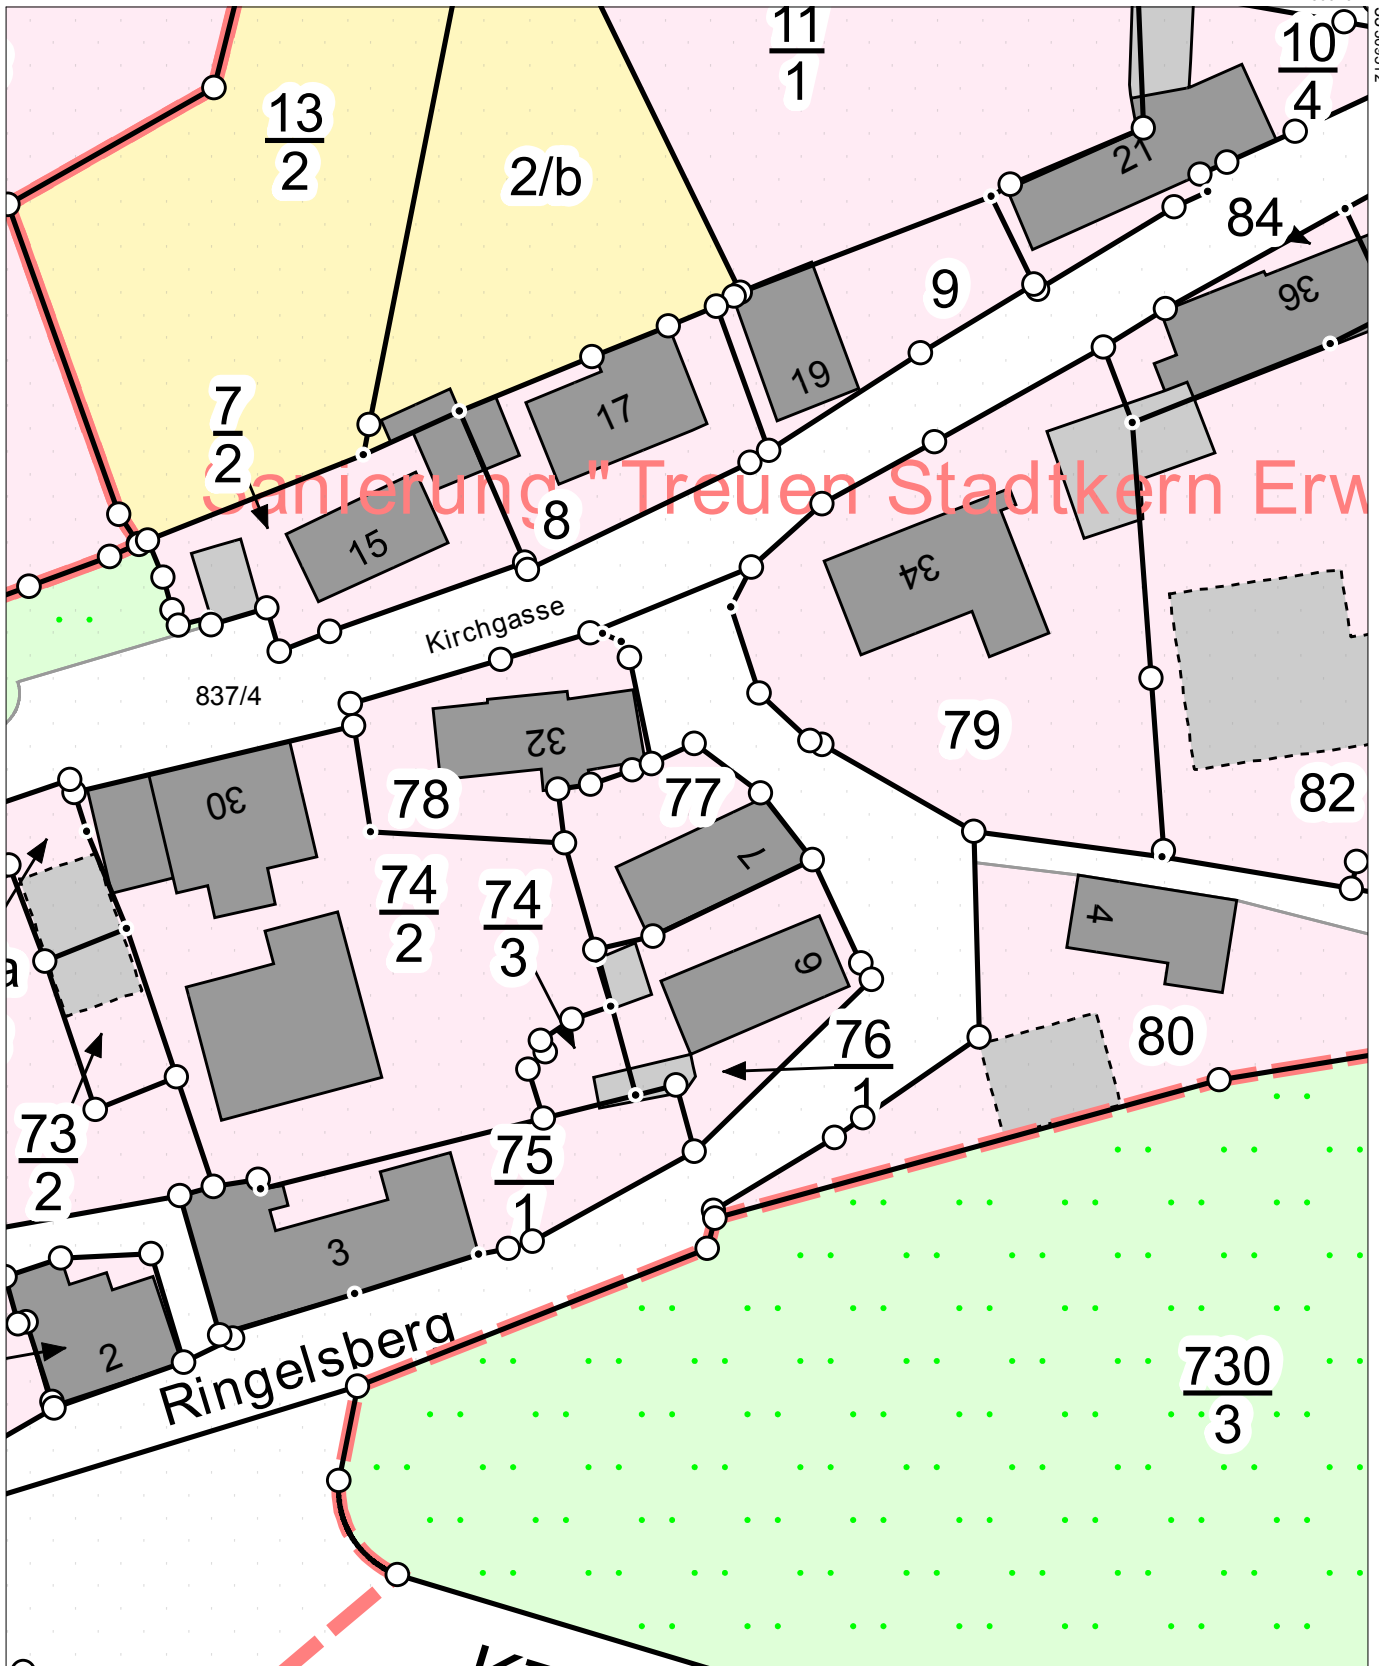

Flurstück: 77
Gemarkung: Treuen (1338)

Gemeinde: Stadt Treuen
Kreis: Vogtlandkreis

5601964

Maßstab 1:500 Meter